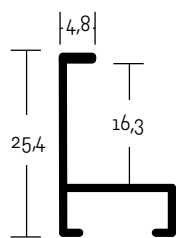

ALUMINIOVÉ ŘEZANÉ RÁMY / hranatý profil

velký montážní kanál
balení - 6,08 m
box - 97,28 m

1. **33** 003 ○ stříbrná - lesk
   004 ○ stříbrná - mat
   021 ○ černá - mat

✓ stále skladem v ČR

○ na objednávku do týdne

33 PROFIL 33

Speciální profil s velice úzkou „pohledovou“ hranou (4,8 mm). Skvělý pro rámování grafik, fotografií a jiného moderního designu. Protože technicky překrývá adjustovaný objekt pouze cca 3,0 mm, nutností je precizní a přesná práce při řezání zadní desky, či skla. Vhodná je fixace na zadní straně rámu fixačním lankem 1,5 mm, jež zabraňuje „vyskočení“ objektu z profilu při manipulaci s rámem.