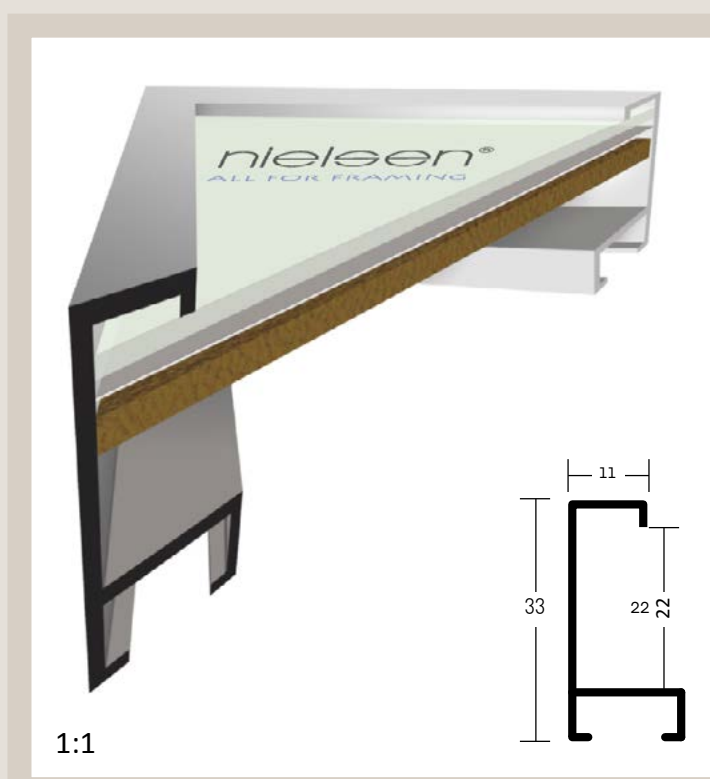

ALUMINIOVÉ ŘEZANÉ RÁMY / hranatý profil

1. **221** 211 ○ červená Tornado
   212 ○ stříbrná Reflex
   214 ○ modrá Haze
   215 ○ zelená Cyber

✓ stále skladem v ČR

○ na objednávku do týdne

221 PROFIL 221

Technicky vyšší profil, z pohledové strany užší, z boku vyšší. Stabilní a pevný, pro rámování náročné na detail.