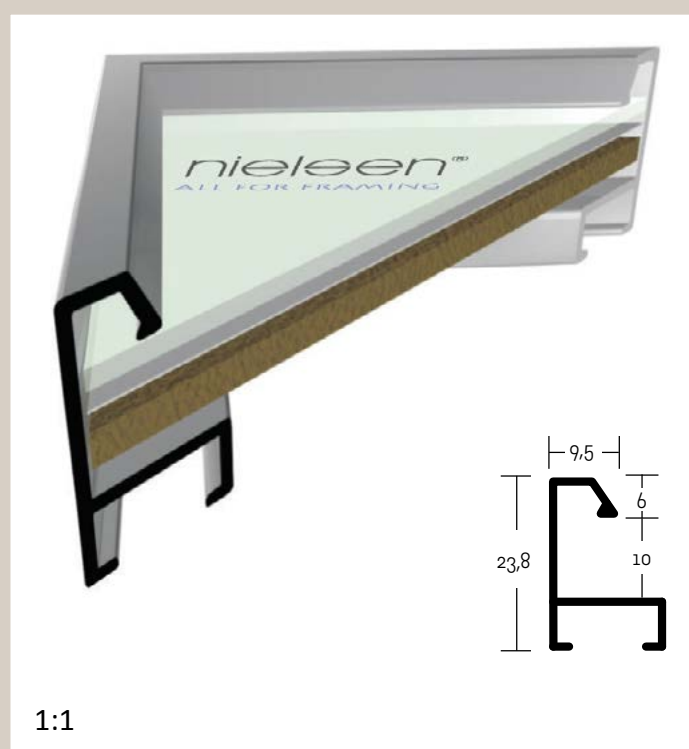

ALUMINIOVÉ ŘEZANÉ RÁMY / šikmý profil

velký montážní kanál
balení - 6,08 m
box - 97,28 m

1. **23 004** ✓ stříbrná - mat
   019 ✓ platinová - mat
   021 ✓ černá - mat

✓ stále skladem v ČR

○ na objednávku do týdne

23 PROFIL 23

Jeden z novějších profilů „šikmé“ řady. Často používaný, z pohledové strany velmi zajímavý.