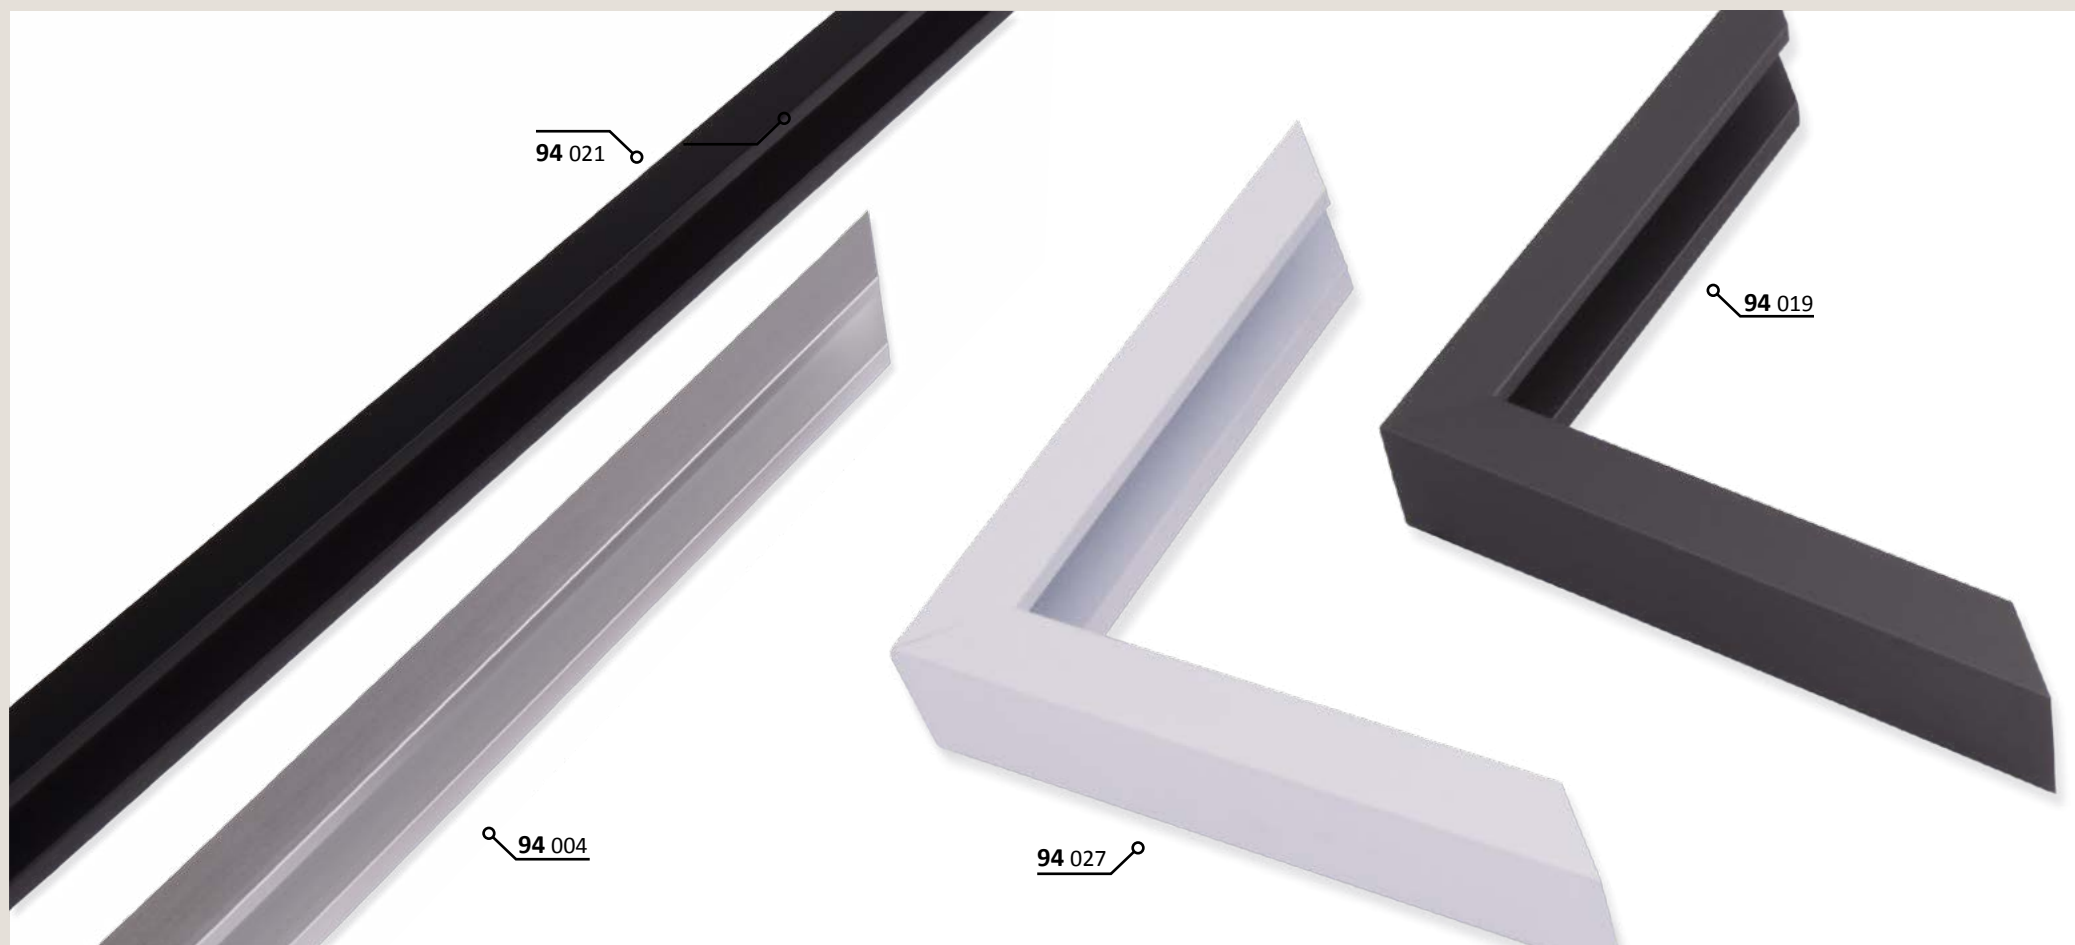

ALUMINIOVÉ ŘEZANÉ RÁMY / hranatý profil

velký montážní kanál
balení - 6,08 m
box - 97,28 m

1. **94 004** ✓ stříbrná - mat
   019 ○ platinová - mat
   021 ✓ černá - mat
   027 ○ bílá - mat

✓ stále skladem v ČR

○ na objednávku do týdne

94 PROFIL 94

Největší profil z „hrnaté“ série. Z pohledové strany rovný, hladký, elegantní. Stabilní, snese velké formáty tisků či různých propagačních materiálů. Skvělý pro fotografie.