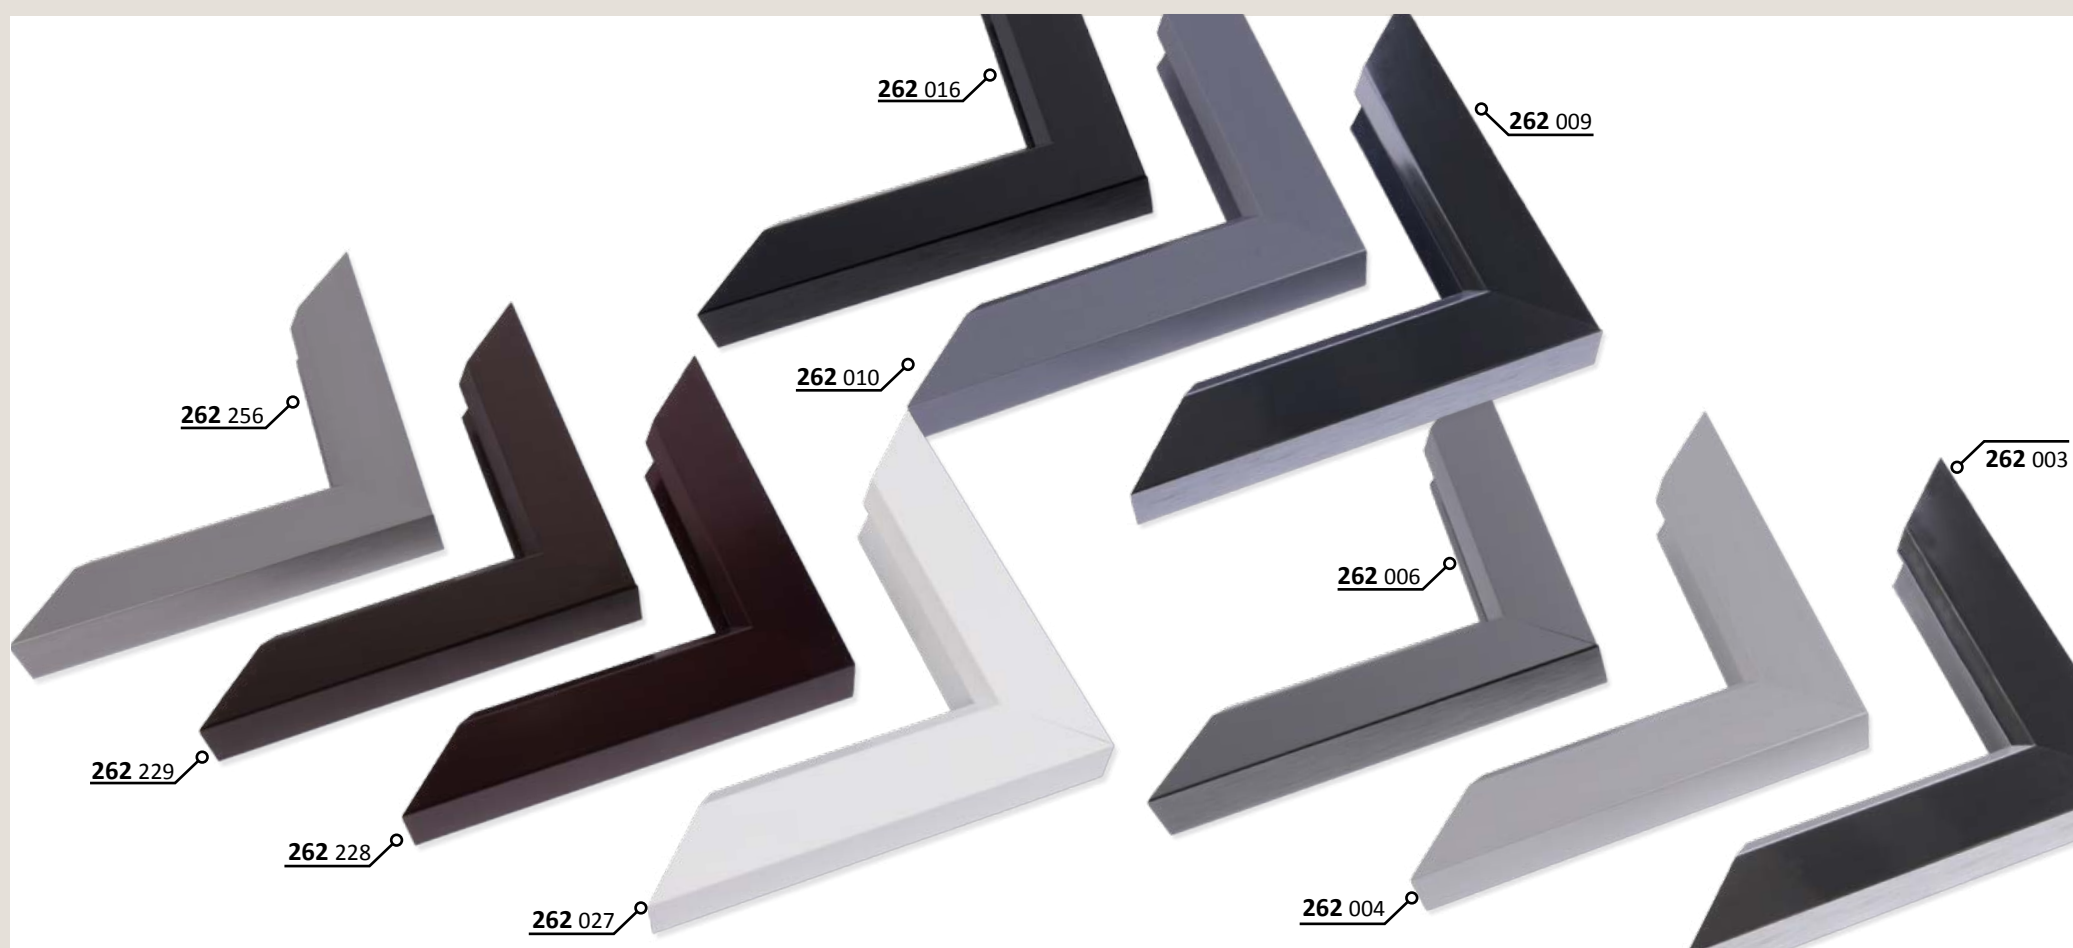

ALUMINIOVÉ ŘEZANÉ RÁMY / univerzální profil

velký montážní kanál
balení - 3,04 m
box - 36,48 m

1. **262**
2. **003** ○ stříbrná - lesk
   - **004** ○ stříbrná - mat
   - **006** ○ šedá kontrastní - lesk
   - **009** ○ cínová - lesk
   - **010** ○ cínová - mat
   - **016** ○ černá - lesk
   - **027** ○ základní bílá - mat
   - **228** ○ červená Granat
   - **229** ○ hnědá Umбра
   - **256** ○ kovově šedá - lesk

✓ stále skladem v ČR

○ na objednávku do týdne

262 PROFIL 262

Nový „dutý“ profil, vzhledem k masivnímu provedení jednoznačně pevný a stabilní. Zajímavý je detail na vnitřní hraně profilu. Výborně se hodí ke každému modernímu interiéru, výjimečně vhodný pro větší formáty.