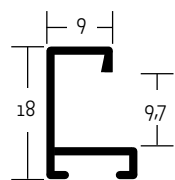

ALUMINIOVÉ ŘEZANÉ RÁMY / hranatý profil

malý montážní kanál
balení - 6,08 m
box - 152 m

1. **03** 003 ✓ stříbrná - lesk
   004 ✓ stříbrná - mat
   016 ✓ černá - lesk
   019 ✓ platinová - mat
   021 ✓ černá - mat
   027 ✓ bílá - mat
   056 ✓ bílá - lesk
   150 ✓ flo. stříbrná
   151 ✓ flo. zlatá
   153 ✓ flo. cínová
   154 ✓ flo. šedá
   155 ✓ flo. zlatá Amber
   156 ✓ flo. černá
   241 ○ modrá Blu - mat

✓ stále skladem v ČR

○ na objednávku do týdne

03 PROFIL 03

Moderní profil, nejmenší z „hrnaté“ série. Především v matných úpravách. Jeho pohledová hrana je rovná. Navržen zejména k fotografiím, ale i různým tiskům, plakátům, mapám apod. Na svoji velikost velmi pevný.