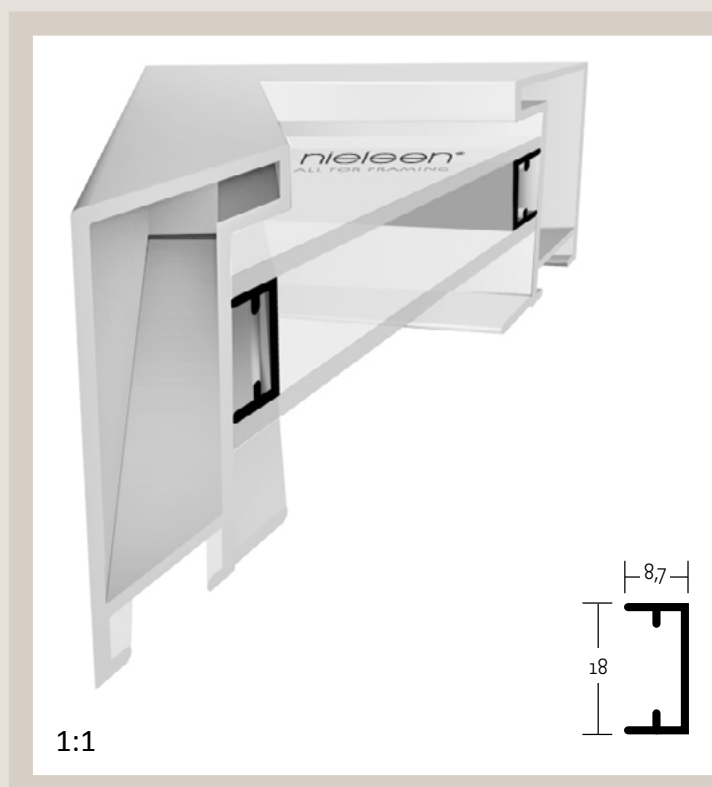

ALUMINIOVÉ ŘEZANÉ RÁMY / technický profil

balení - 3,04 m
box - 91,2 m

1. **223** 003 ○ stříbrná - lesk
   004 ○ stříbrná - mat
   021 ○ černá - mat

✓ stále skladem v ČR

○ na objednávku do týdne

223 PROFIL 223

Rozpěrný profil pro použití uvnitř profilu 222.