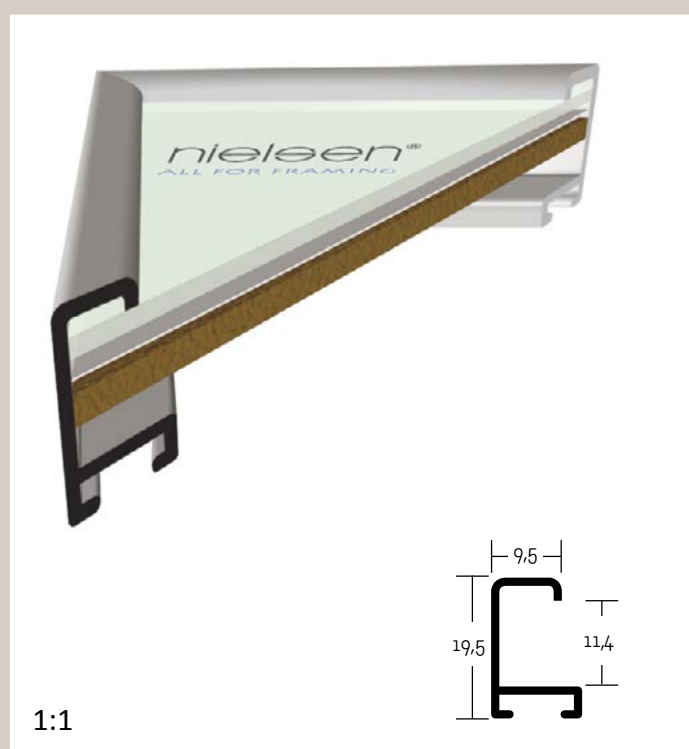

ALUMINIOVÉ ŘEZANÉ RÁMY / univerzální profil

malý montážní kanál
balení - 6,08 m
box - 152 m

1. **269**
2. 001 ✓ zlatá - lesk
   - 002 ✓ zlatá - mat
   - 003 ✓ stříbrná - lesk
   - 004 ✓ stříbrná - mat
   - 006 ✓ šedá kontrastní - lesk
   - 016 ✓ černá - lesk
   - 019 ✓ platinová - mat
   - 021 ✓ černá - mat
   - 203 ✓ bru. modrá Saphir
   - 207 ✓ bru. zelená Smaragd
   - 209 ✓ bru. červená Rubin
   - 210 ✓ bru. červená Turmalin
   - 211 ✓ bru. hnědá Umbrá
   - 217 ✓ bru. oranžová Citrin
   - 218 ✓ bru. stříbrná
   - 219 ✓ bru. šedá Pyrit
   - 223 ✓ bru. šedá
   - 224 ✓ bru. šedá Opal

✓ stále skladem v ČR

○ na objednávku do týdne

269 PROFIL 269

Barevná paleta se skládá jak ze základních a osvědčených odstínů, tak nových barevných tónů. Profil základní nabídky, výborný poměr kvalita - cena.