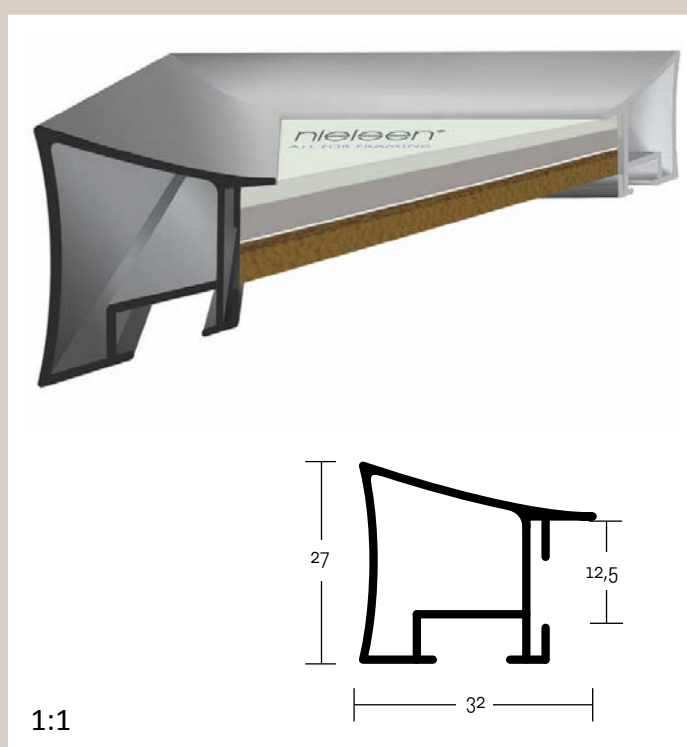

ALUMINIOVÉ ŘEZANÉ RÁMY / univerzální profil

velký montážní kanál
balení - 3,04 m
box -109,44 m

1. **225 003** ○ stříbrná - lesk
   006 ○ šedá kontrastní - lesk
   016 ○ černá - lesk
   203 ○ bru. modrá Saphir
   205 ○ bru. tmavě hnědá
   206 ○ bru. zelená Oak
   207 ○ bru. zelená Smaragd
   208 ○ bru. červená Granat
   209 ○ bru. červená Rubín
   210 ○ bru. červená Turmalín
   211 ○ bru. hnědá Umbra
   216 ○ bru. okrová
   217 ○ bru. oranžová Citrin
   218 ○ bru. stříbrná
   219 ○ bru. šedá Pyrit
   220 ○ bru. zlatá
   221 ○ bru. zlatá Amber
   222 ○ bru. černá
   223 ○ bru. šedá
   224 ○ bru. šedá Opal

✓ stále skladem v ČR

○ na objednávku do týdne

225 PROFIL 225

Klasický „dutý“ profil, stylově podobný luxusnímu profilu 220. Pevný a stabilní; vhodný pro velké formáty rámových objektů, atraktivní. Použitý ve výměnném rámu typu „CASA“.