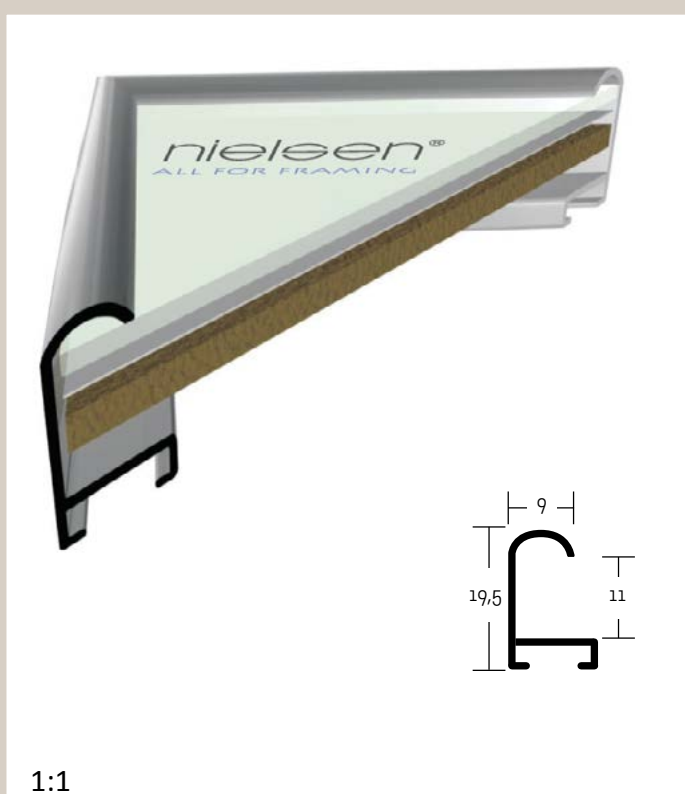

ALUMINIOVÉ ŘEZANÉ RÁMY / oblý profil

malý montážní kanál
balení - 6,08 m
box - 152 m

1. **02**
2. 001 ✓ zlatá - lesk
   - 002 ✓ zlatá - mat
   - 003 ✓ stříbrná - lesk
   - 004 ✓ stříbrná - mat
   - 005 ✓ staré stříbro - lesk
   - 006 ✓ kontr. šedá - lesk
   - 009 ✓ cínová - lesk
   - 010 ✓ cínová - mat
   - 011 ✓ šedá světlá - mat
   - 016 ✓ černá - lesk
   - 018 ✓ oříšková - lesk
   - 019 ✓ platinová - mat
   - 021 ✓ černá - mat
   - 056 ✓ bílá - lesk
   - 098 ✓ červená Ferrari - lesk
   - 101 ✓ modrá Mauritius - lesk
   - 108 ✓ modrá tmavá - mat
   - 109 ✓ modrá Paradise - mat
   - 113 ✓ černá antracitová - mat
   - 120 ✓ oranžová Mango - mat
   - 135 ✓ červená Hawaii - mat
   - 242 ✓ modrá Azur - mat
   - 244 ✓ červená Rosso - mat
   - 246 ✓ zelená Toscana - mat
   - 249 ✓ zlatá Antik

✓ stále skladem v ČR

○ na objednávku do týdne

02 PROFIL 02

Základní profil s „oblou“ pohledovou hranou. Široká škála barevných odstínů se dobře doplňuje s jednoduchými rámovanými objekty, např. technické výkresy, dětské kresby, certifikáty, ale i grafiky menších formátů.