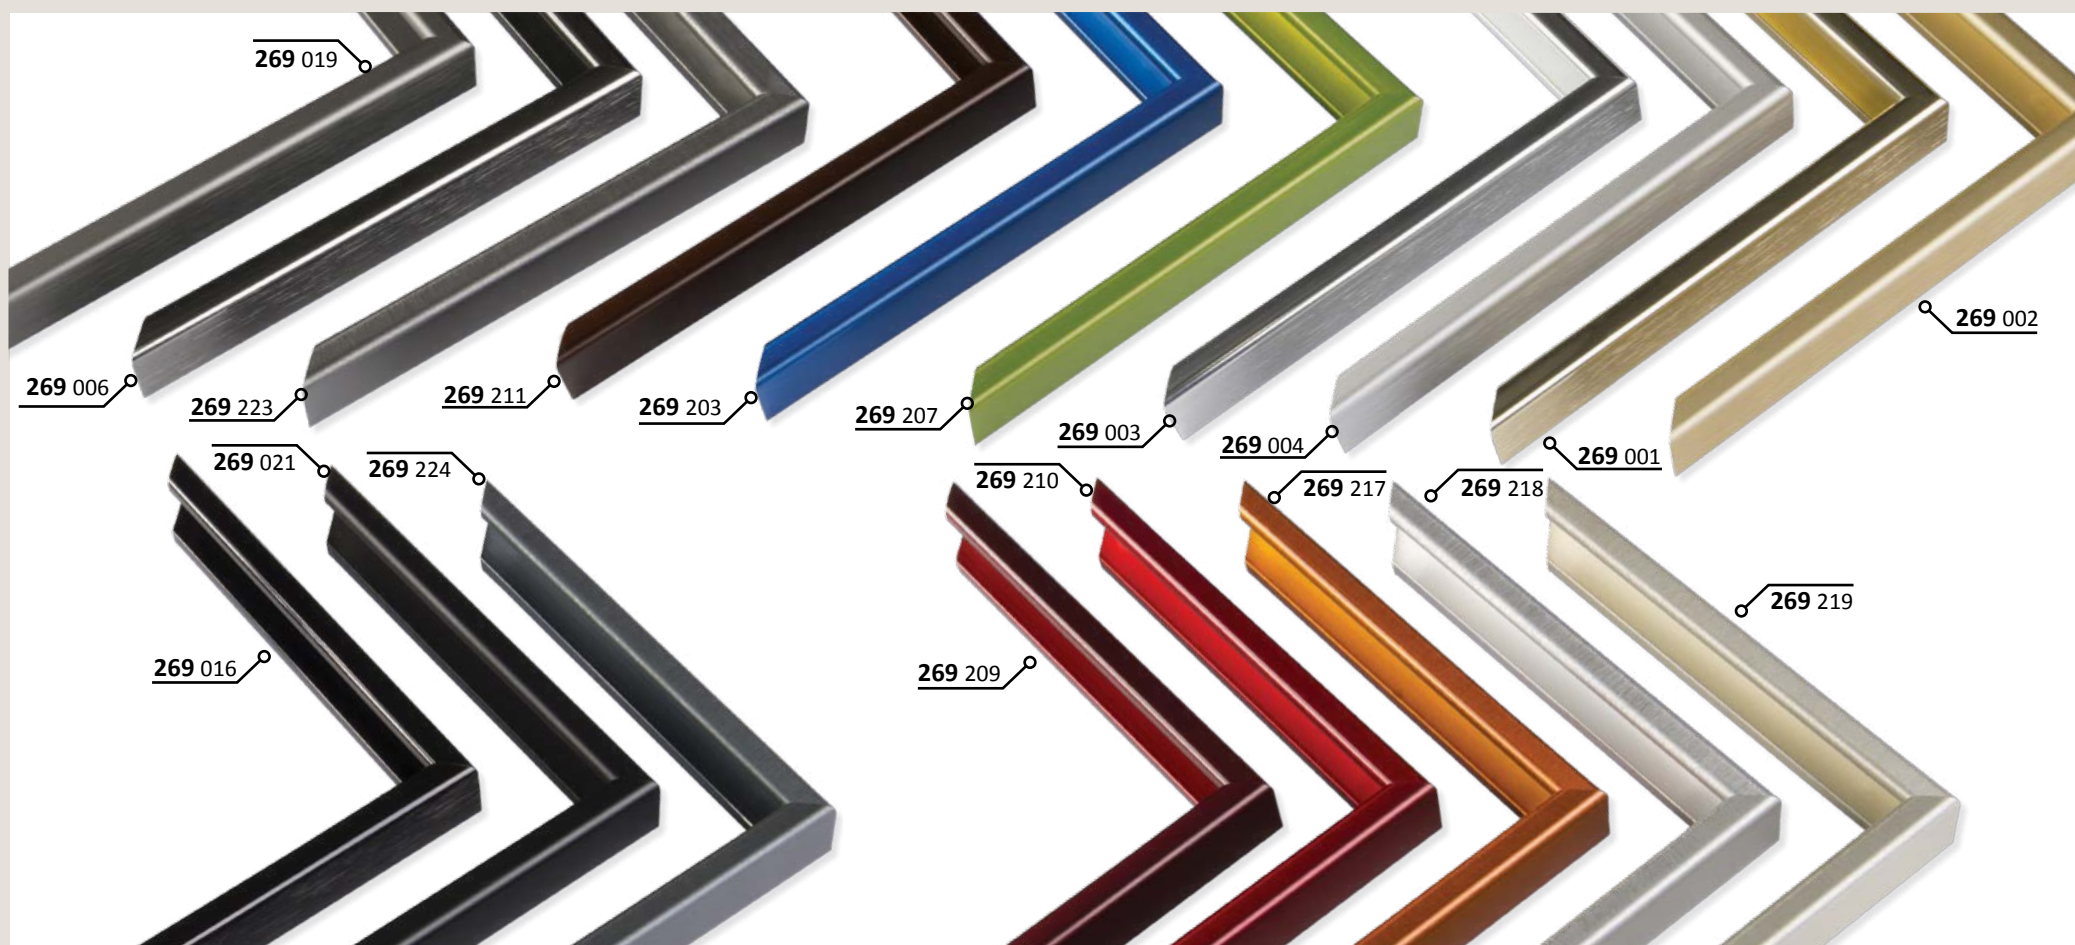

ALUMINIOVÉ ŘEZANÉ RÁMY / univerzální profil

malý montážní kanál
balení - 6,08 m
box - 152 m

1. **269**
2. 001 ✓ zlatá - lesk
   - 002 ✓ zlatá - mat
   - 003 ✓ stříbrná - lesk
   - 004 ✓ stříbrná - mat
   - 006 ✓ šedá kontrastní - lesk
   - 016 ✓ černá - lesk
   - 019 ✓ platinová - mat
   - 021 ✓ černá - mat
   - 203 ✓ bru. modrá Saphir
   - 207 ✓ bru. zelená Smaragd
   - 209 ✓ bru. červená Rubin
   - 210 ✓ bru. červená Turmalin
   - 211 ✓ bru. hnědá Umbrá
   - 217 ✓ bru. oranžová Citrin
   - 218 ✓ bru. stříbrná
   - 219 ✓ bru. šedá Pyrit
   - 223 ✓ bru. šedá
   - 224 ✓ bru. šedá Opal

✓ stále skladem v ČR

○ na objednávku do týdne

269 PROFIL 269

Barevná paleta se skládá jak ze základních a osvědčených odstínů, tak nových barevných tónů. Profil základní nabídky, výborný poměr kvalita - cena.