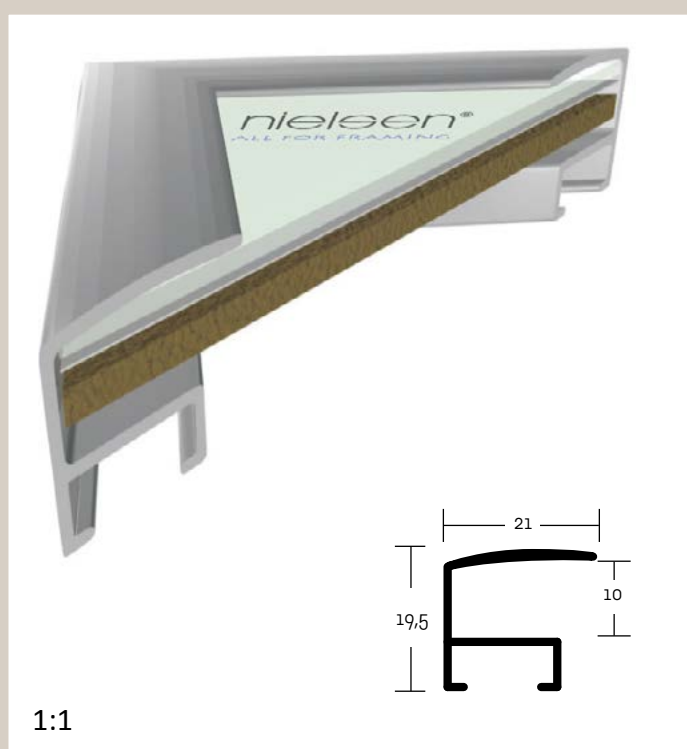

ALUMINIOVÉ ŘEZANÉ RÁMY / rovný profil

velký montážní kanál
balení - 3,04 m
box 60,8 m

1. **05**
2. 001 ✓ zlatá - lesk
   - 003 ✓ stříbrná - lesk
   - 004 ✓ stříbrná - mat
   - 021 ✓ černá - mat
   - 150 ✓ flo. stříbrná
   - 154 ✓ flo. šedá
   - 155 ✓ flo. zlatá Amber
   - 233 ✓ kovově šedá - lesk

✓ stále skladem v ČR

○ na objednávku do týdne

05 PROFIL 05

Širší pohledová hrana tohoto profilu je mírně zaoblená. Nechává vyniknout použitému materiálu a zajímavé povrchové úpravě. Vhodný k modernímu umění, technickým výkresům, mapám. Vzhledem k poměrně široké pohledové hraně a velkému montážnímu kanálu lze použít i k těžším a větším rámovaným objektům.