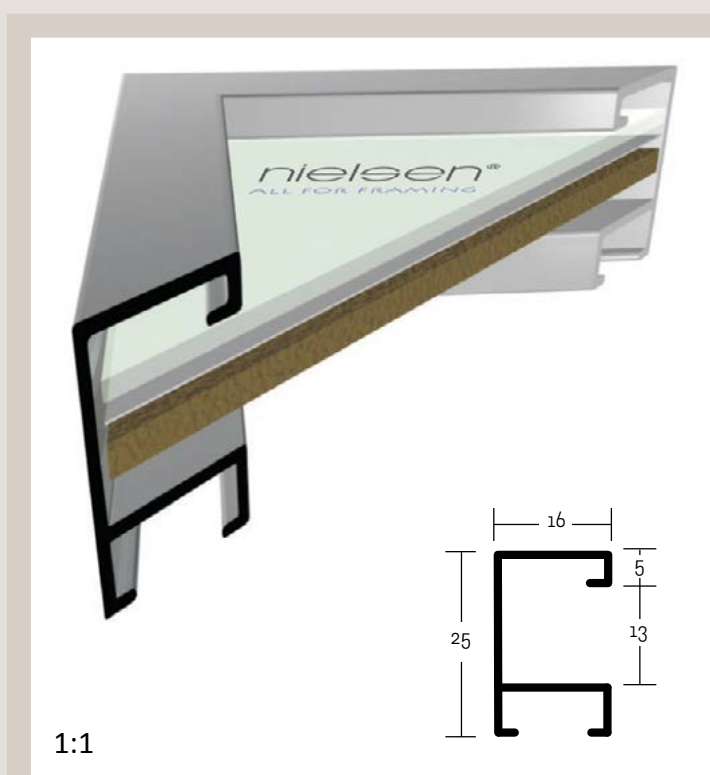

ALUMINIOVÉ ŘEZANÉ RÁMY / hranatý profil

velký montážní kanál
balení - 3,04 m
box - 54,72 m

1. **215 003** ○ stříbrná - lesk
   004 ✓ stříbrná - mat
   250 ✓ černá Anodical - mat

✓ stále skladem v ČR

○ na objednávku do týdne

215 PROFIL 215

Tento „hrnatý“ profil můžete použít zcela samostatně nebo v kombinaci s profilem 216 pro rámování mezi dvě skla. Mezera mezi skly - 7,5 mm.