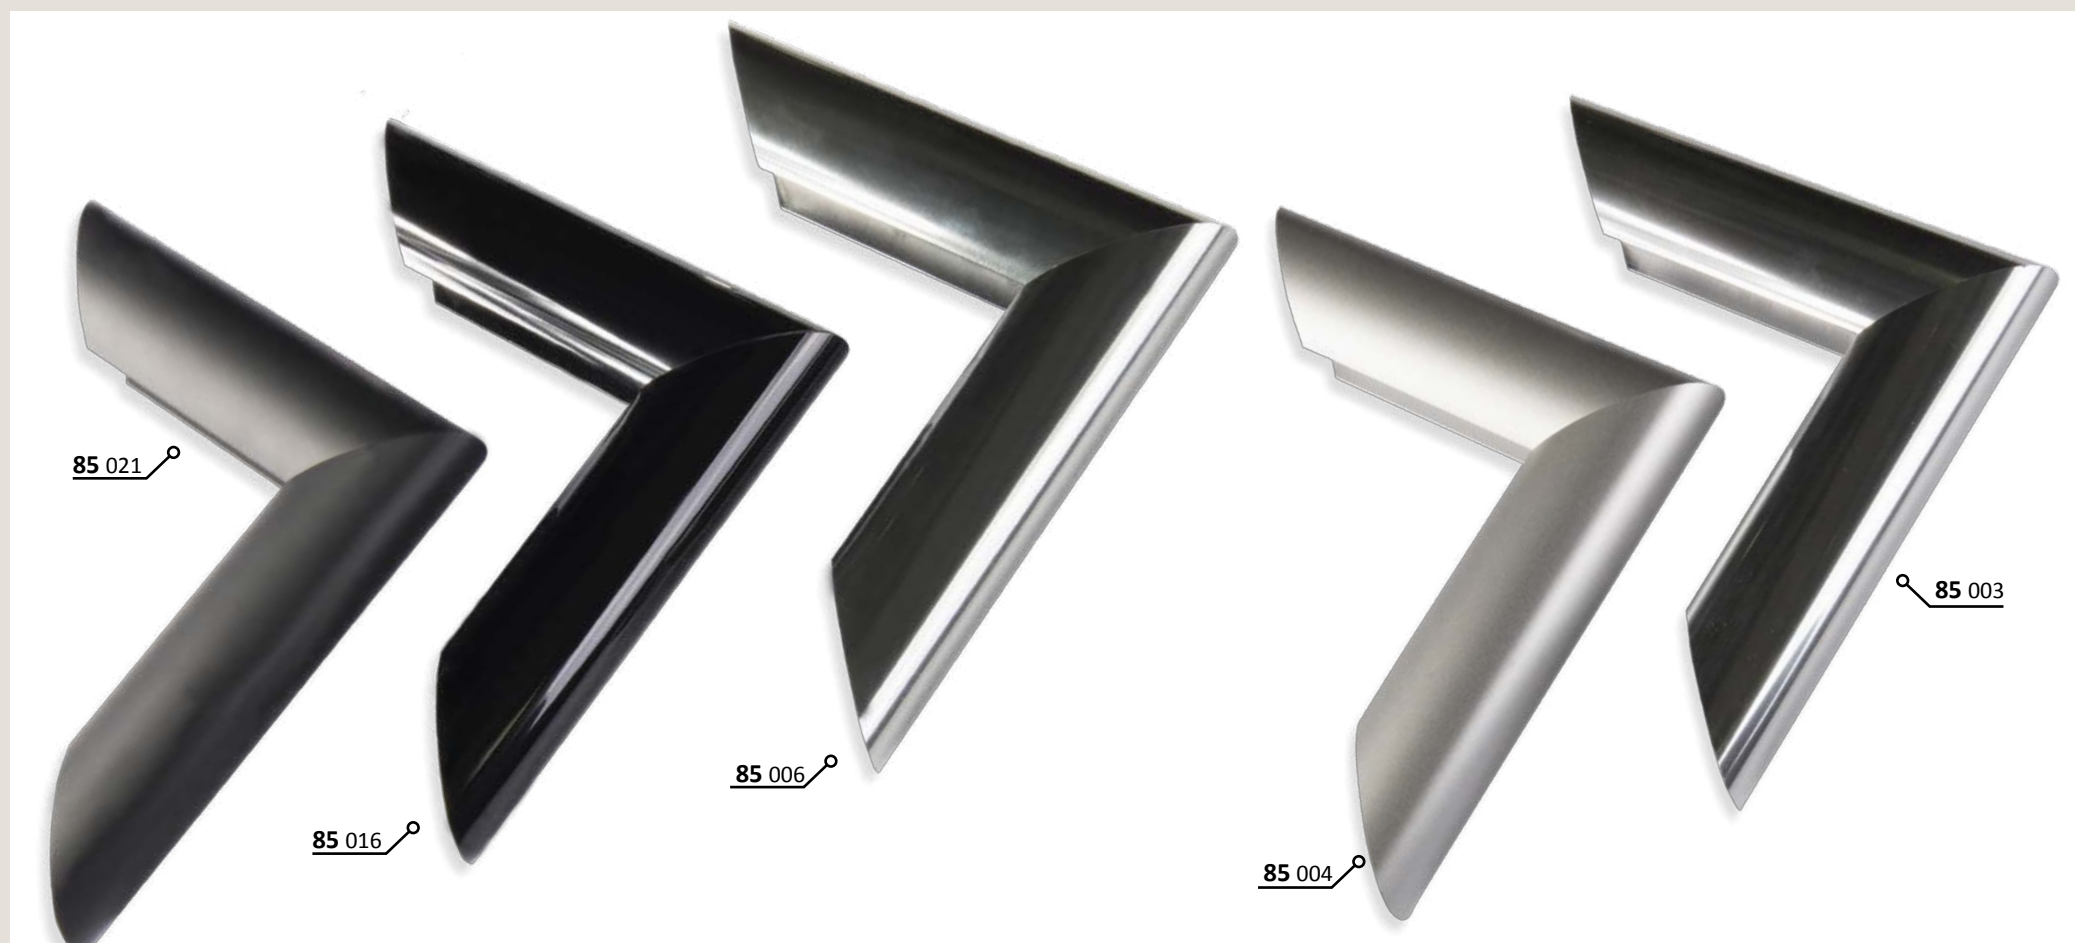

ALUMINIOVÉ ŘEZANÉ RÁMY / oblý profil

velký montážní kanál
balení - 3,04 m
box - 27,36 m

- **85 003** ✓ stříbrná - lesk
- **004** ✓ stříbrná - mat
- **006** ○ šedá kontrastní - lesk
- **016** ○ černá - lesk
- **021** ○ černá - mat

✓ stále skladem v ČR

○ na objednávku do týdne

85 PROFIL 85

Původní oblý profil Nielsen. Velmi známý, oblíbený, vyráběný již mnoho let. Používaný především k velkým formátům; na zdi působí opravdu výrazným dojmem. Mimořádný k zrcadlům s fazetou.