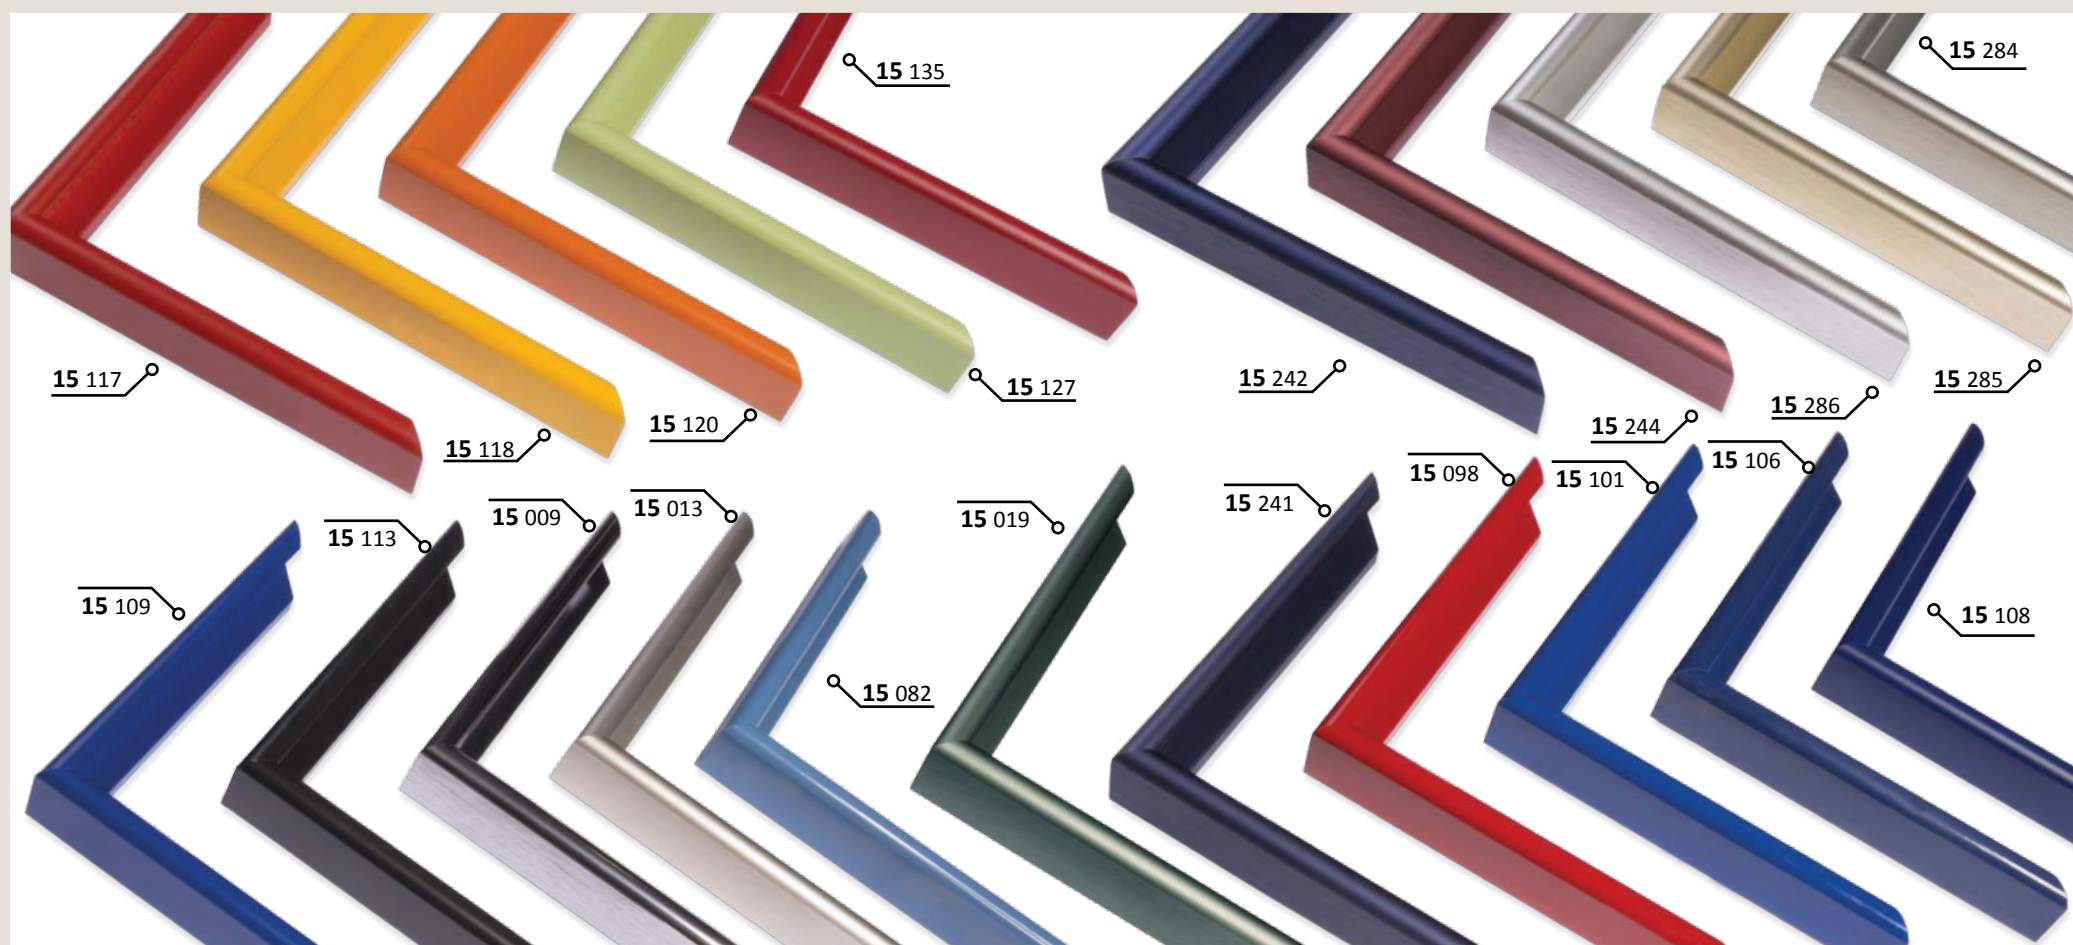

ALUMINIOVÉ ŘEZANÉ RÁMY / oblý profil

1. **15** 082 ○ modrá Capri - lesk
   098 ✓ červená Ferrari - lesk
   101 ✓ modrá Mauritius - lesk
   106 ○ modrá Blueberry - lesk
   108 ○ modrá tmavá - mat
   109 ○ modrá Paradise - mat
   113 ○ černá antracitová - mat
   117 ○ červená Flame - mat
   118 ○ žlutá Sunflower - mat
   120 ○ oranžová Mango - mat
   127 ○ zelená Limone - mat
   135 ○ červená Hawaii - mat
   241 ○ modrá Blu - mat
   242 ○ modrá Azur - mat
   244 ○ červená Rosso - mat
   246 ○ zelená Toscana - mat
   284 ○ prl. stříbrná

1. 285 ○ prl. zlatá
   286 ○ prl. šedá Mercury
   287 ○ prl. šedá
   306 ✓ str. šedá
   318 ✓ str. oříšková
   327 ✓ str. šedá Mercury
   330 ✓ str. modrá Topaz

✓ stále skladem v ČR

○ na objednávku do týdne