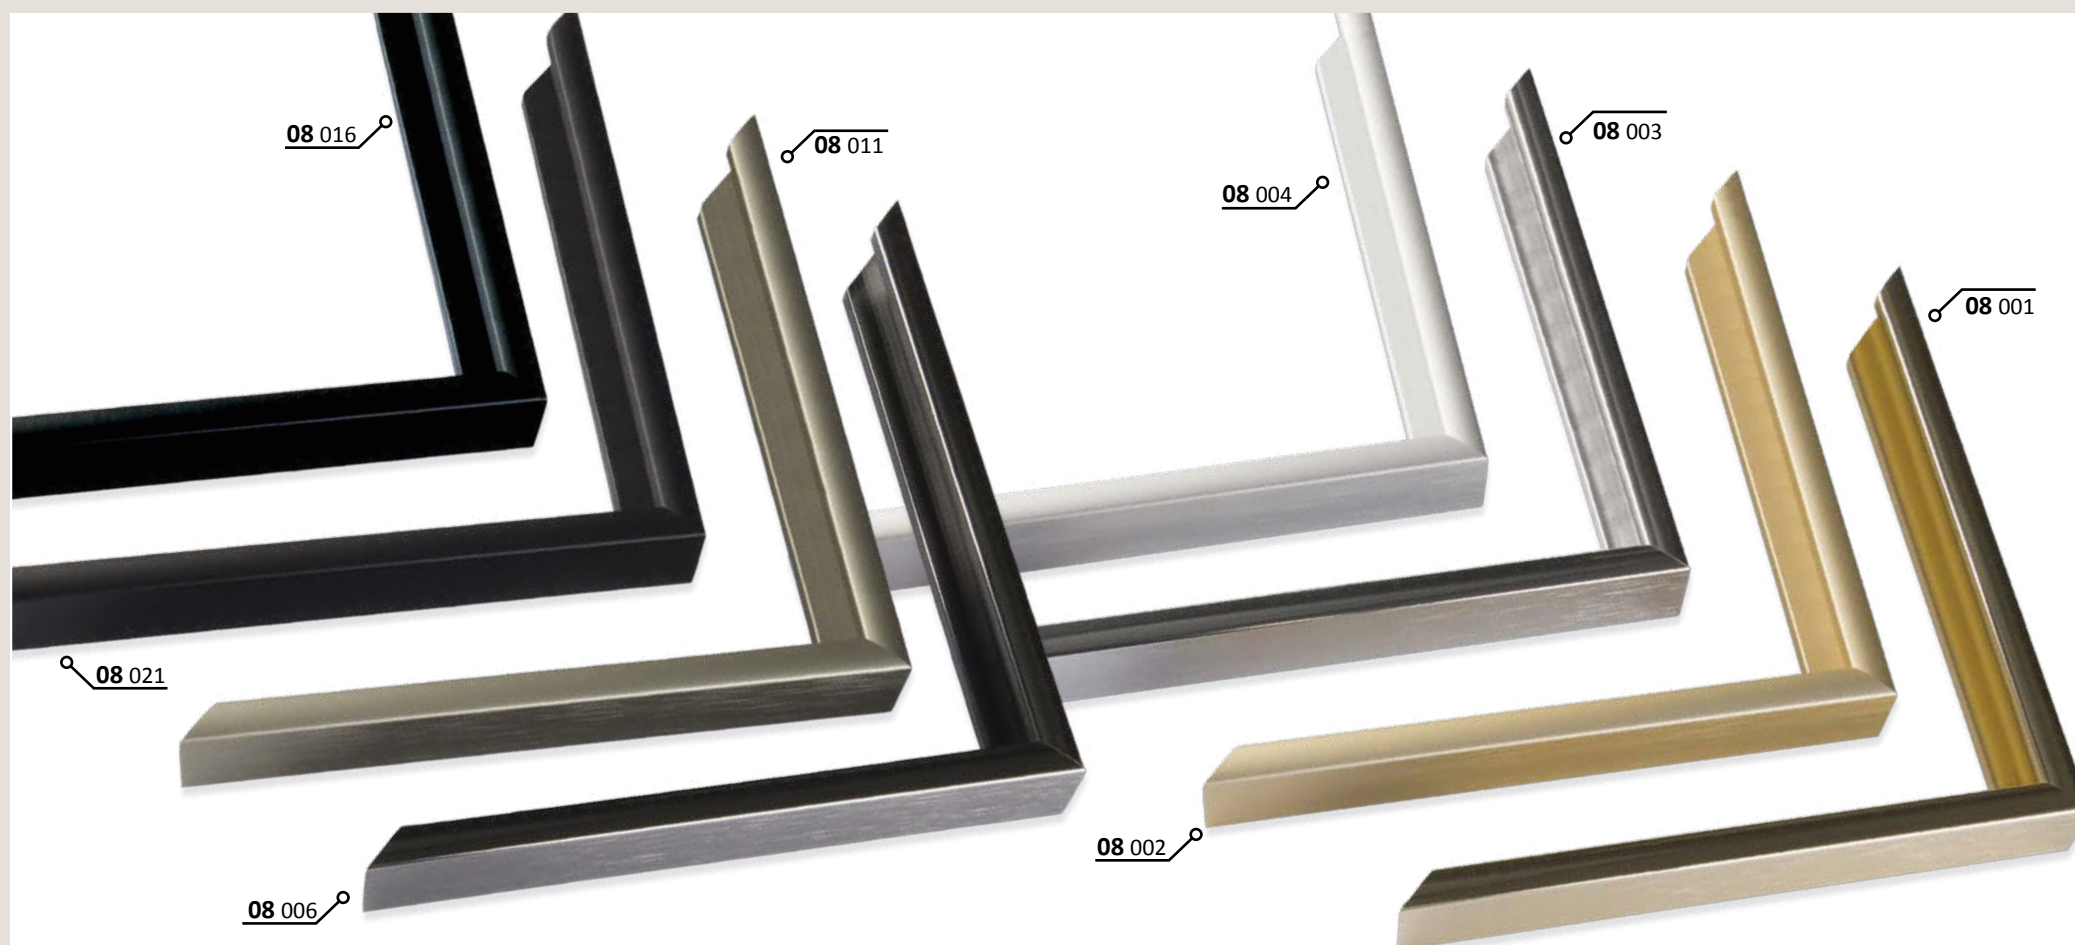

ALUMINIOVÉ ŘEZANÉ RÁMY / hranatý profil

malý montážní kanál
balení - 6,08 m
box - 152 m

1. **08** 001 ○ zlatá - lesk
   002 ○ zlatá - mat
   003 ○ stříbrná - lesk
   004 ○ stříbrná - mat
   006 ○ šedá kontrastní - lesk
   011 ○ šedá světlá - mat
   016 ○ černá - lesk
   021 ○ černá - mat

✓ stále skladem v ČR

○ na objednávku do týdne

08 PROFIL 08

Alu profil s plochou pohledovou hranou, zajímavý efekt tvoří výrazná hrana nad rámovaným objektem. Dobře vynikne v jednoduchých, moderních prostorách. I objekty rámované do tohoto profilu by měly být z oblastí moderního umění.