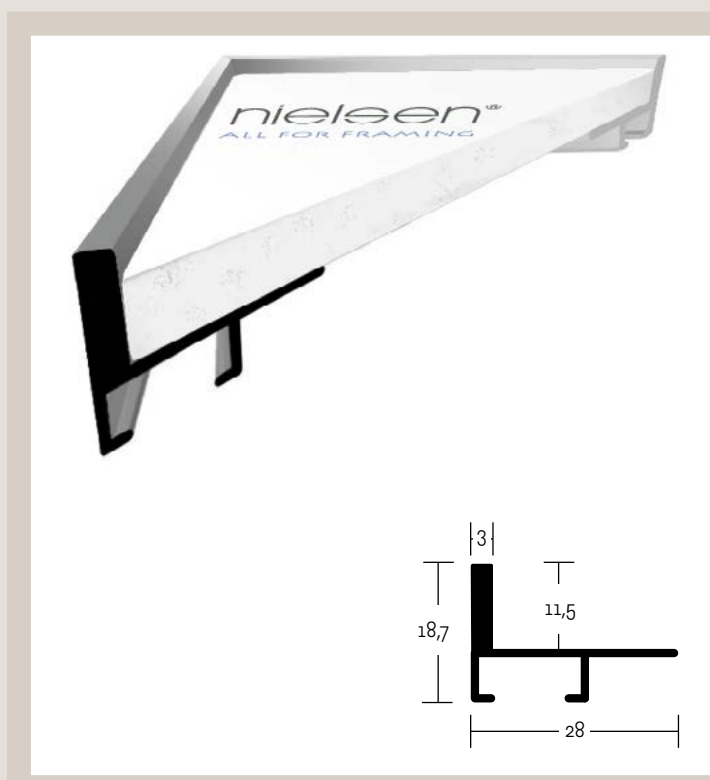

ALUMINIOVÉ ŘEZANÉ RÁMY / technický profil

velký montážní kanál
balení - 6,08 m
box - 72,96 m

230 004 ○ stříbrná - mat
250 ○ černá Anodical - mat

✓ stále skladem v ČR

○ na objednávku do týdne

230 PROFIL 230

Profil má stejné použití; „otevřené rámování“ bez přední záchytné hrany. Je o poznání jemnější jak z pohledové tak i boční strany. Při použití působí velmi nenápadně.