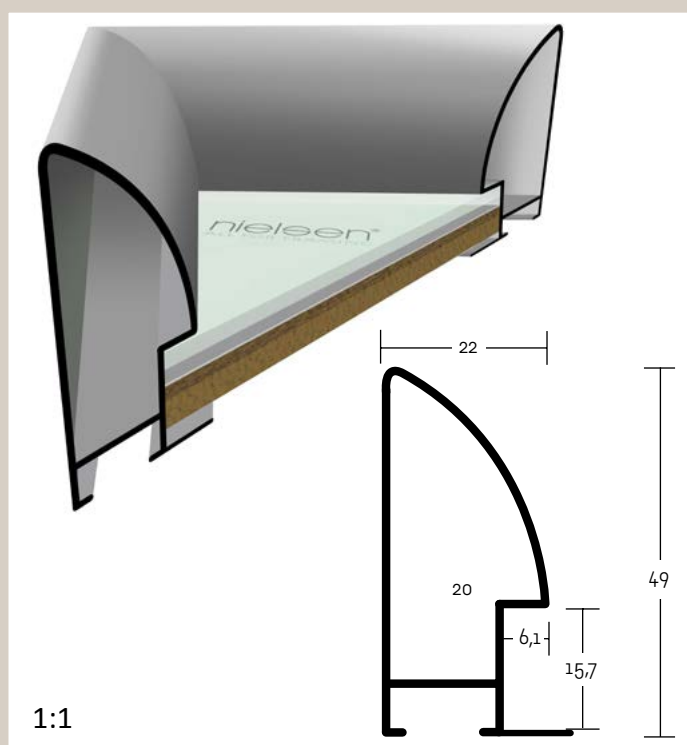

ALUMINIOVÉ ŘEZANÉ RÁMY / oblý profil

velký montážní kanál
balení - 3,04 m
box - 24,32 m

1. **281 003** ○ stříbrná - lesk
   006 ○ šedá kontrastní - lesk
   021 ○ černá - mat
   149 ○ flo. stříbrná přírodní

✓ stále skladem v ČR

○ na objednávku do týdne

281 PROFIL 281

Moderní profil dle současných požadavků. Novinka roku 2015, velmi žádaný tvar, mimořádně pěkný design.