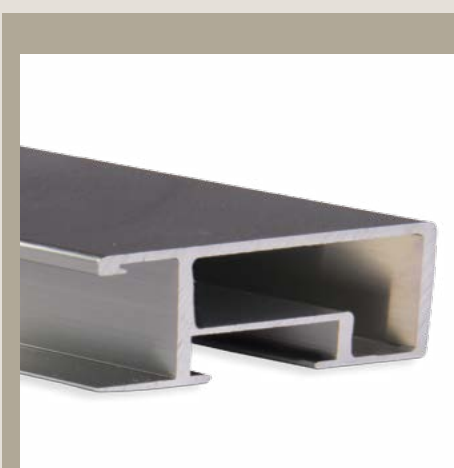

ALUMINIOVÉ ŘEZANÉ RÁMY / hranatý profil

velký montážní kanál
balení - 3,04 m
box - 42,56 m

1. **69** 254 ✓ ocelová
   255 ✓ ušlechtilá ocel
   257 ○ kovová - nikl
   259 ○ kovová - mosaz
   990 ○ surový povrch

✓ stále skladem v ČR

○ na objednávku do týdne

69 PROFIL 69

Speciální alu profil s vynikající a žádanou „ocelovou“ povrchovou úpravou. Moderní profil pro nekonvenční rámování. Ručně leštěno.