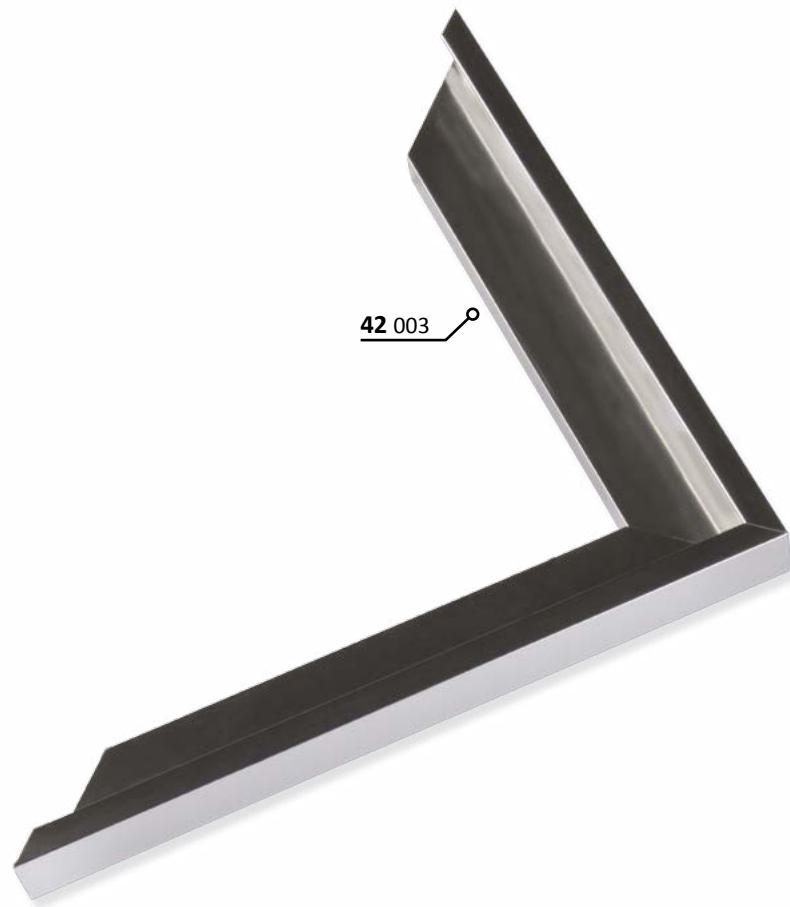

ALUMINIOVÉ ŘEZANÉ RÁMY / technický profil

velký montážní kanál
balení - 6,08 m
box - 109,44 m

42 003 ○ stříbrná - lesk

✓ stále skladem v ČR

○ na objednávku do týdne

42 PROFIL 42

Speciální alu profil se směrem z rámu „odskočenou“ boční hranou. Utváří zvláštní efekt rámu na zdi.