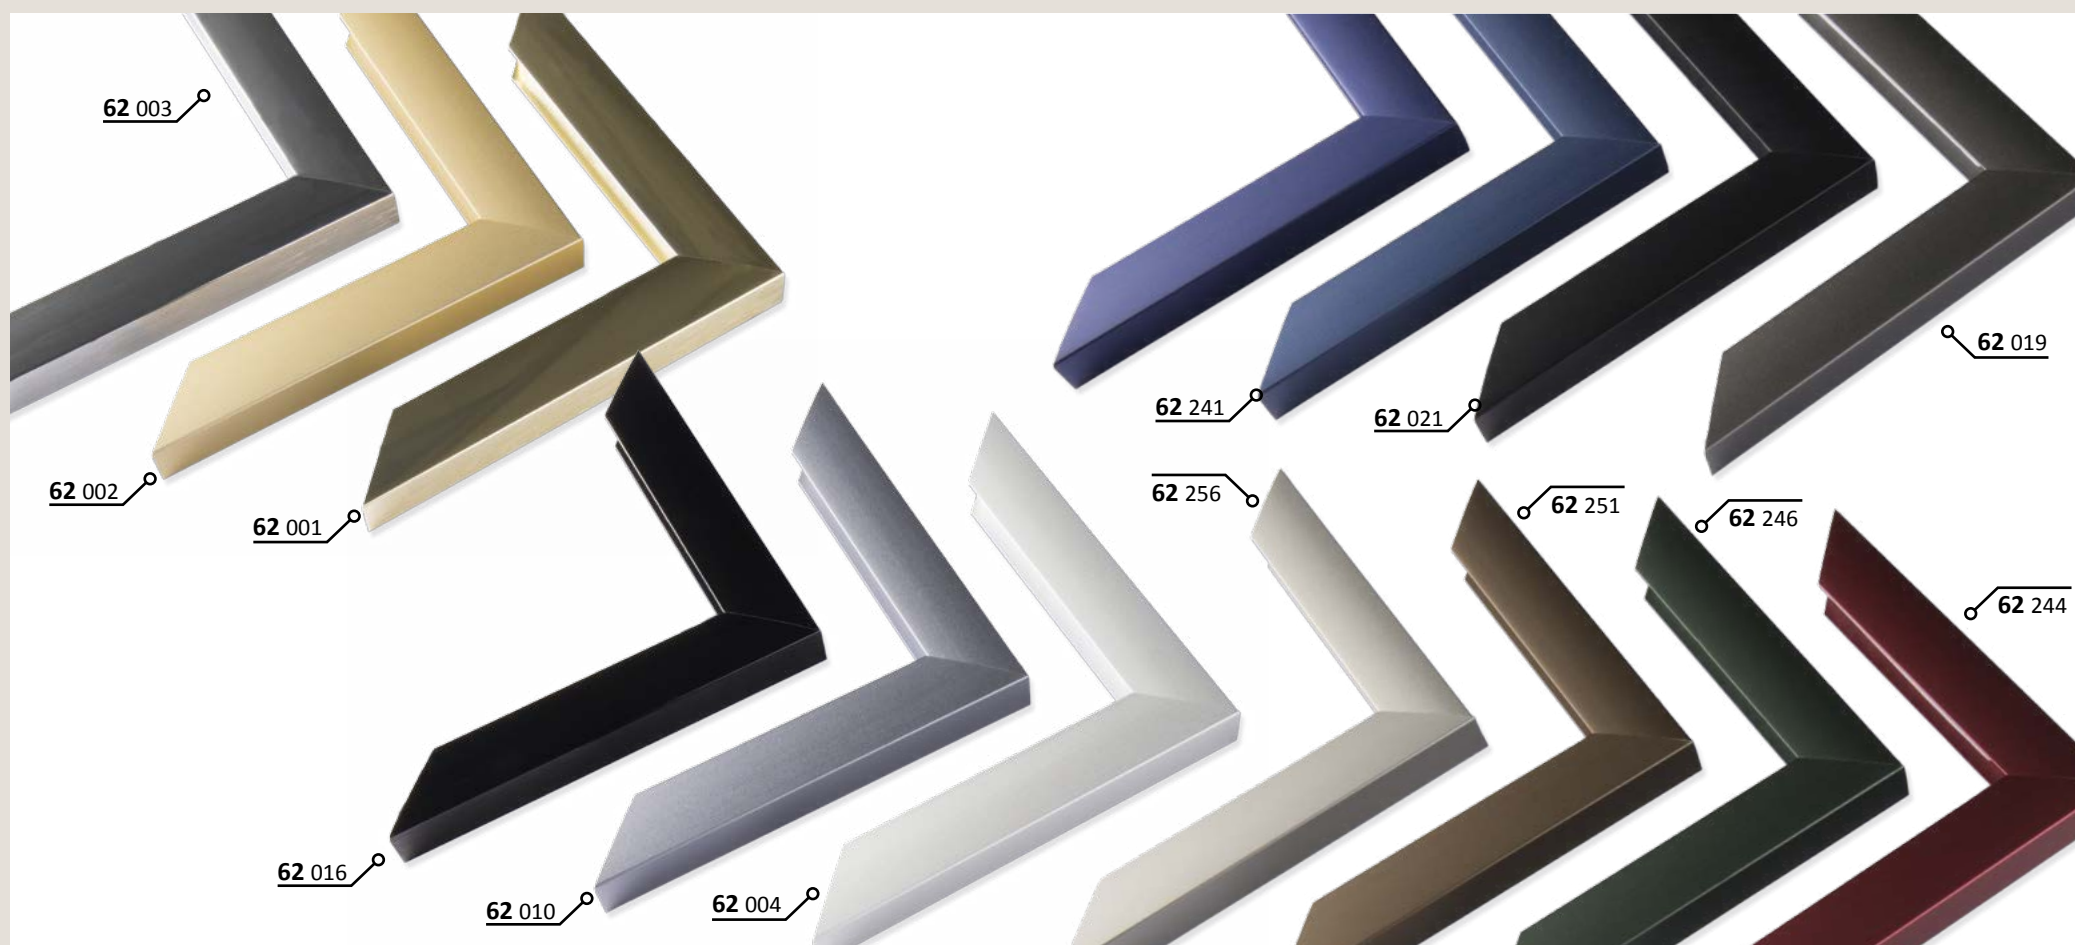

ALUMINIOVÉ ŘEZANÉ RÁMY / hranatý profil

velký montážní kanál
balení - 3,04 m
box - 60,8 m

1. **62**
2. 001 ○ zlatá - lesk
   - 002 ○ zlatá - mat
   - 003 ○ stříbrná - lesk
   - 004 ○ stříbrná - mat
   - 010 ○ cínová - mat
   - 016 ○ černá - lesk
   - 019 ○ platinová - mat
   - 021 ○ černá - mat
   - 241 ○ modrá Blu - mat
   - 242 ○ modrá Azur - mat
   - 244 ○ červená Rosso - mat
   - 246 ○ zelená Toscana - mat
   - 251 ○ oříšková - mat
   - 256 ○ šedá Steel

✓ stále skladem v ČR

○ na objednávku do týdne

62 PROFIL 62

První z „krabicových“ profilů. Díky vnitřnímu žeburu velmi pevný a nosný. Atraktivní matné barevné odstíny.