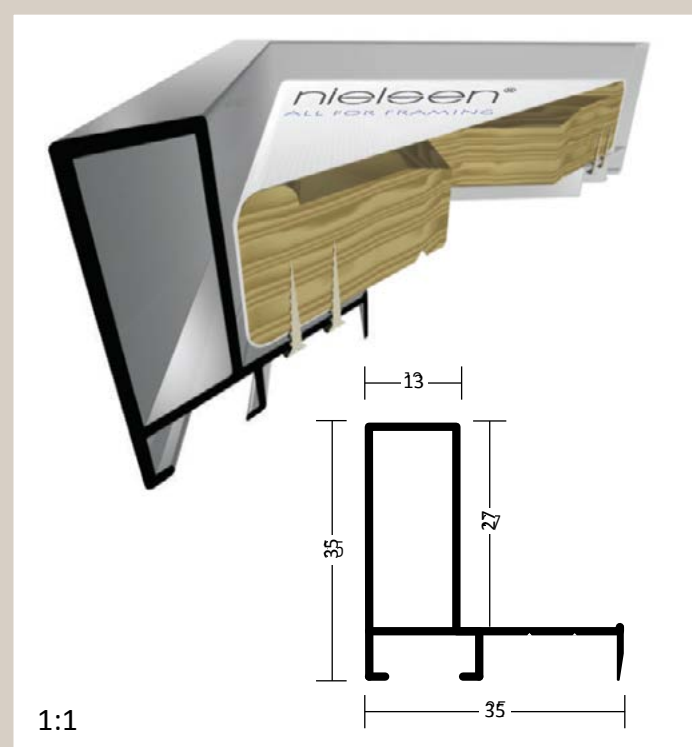

ALUMINIOVÉ ŘEZANÉ RÁMY / technický profil

velký montážní kanál
balení - 3,04 m
box - 18,24 m

28 004 ○ stříbrná - mat
28 282 ○ černá/stříbrná

✓ stále skladem v ČR

○ na objednávku do týdne

28 PROFIL 28

Větší a mohutnější profil tvaru „L“ pro klínové rámy s plátny. U jednoho profilu dvoubarevná kombinace.