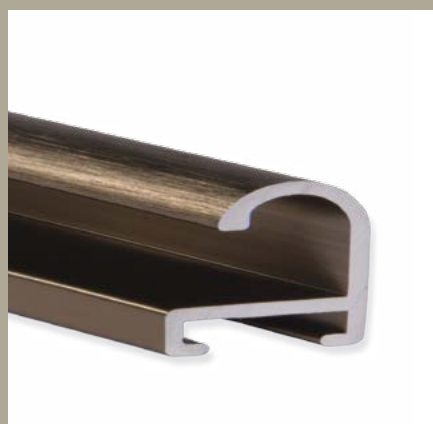

ALUMINIOVÉ ŘEZANÉ RÁMY / oblý profil

malý montážní kanál
balení - 6,08 m
box - 152 m

1. **07** 001 ✓ zlatá - lesk
   003 ✓ stříbrná - lesk
   004 ✓ stříbrná - mat
   016 ○ černá - lesk
   021 ✓ černá - mat
   306 ✓ str. šedá
   316 ✓ str. černá
   318 ✓ str. oříšková
   327 ✓ str. šedá Mercury
   330 ✓ str. modrá Topaz

✓ stále skladem v ČR

○ na objednávku do týdne

07 PROFIL 07

Nejmenší alu profil s „oblou“ pohledovou hranou. Použití spíše pro subtilní objekty.