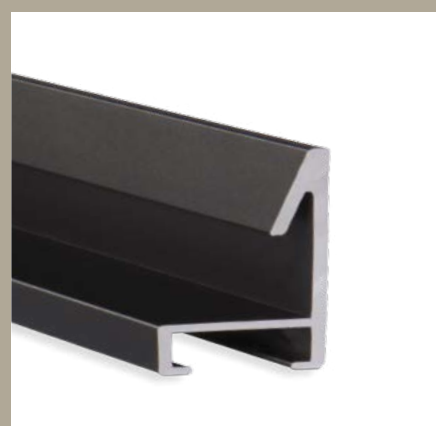

ALUMINIOVÉ ŘEZANÉ RÁMY / šikmý profil

velký montážní kanál
balení - 3,04 m
box - 36,48 m

- **272 003** ✓ stříbrná - lesk
- **004** ✓ stříbrná - mat
- **027** ✓ bílá - mat
- **250** ✓ černá Anodical - mat

✓ stále skladem v ČR

○ na objednávku do týdne

272

PROFIL 272

Vedle profilů 217, 51 a 56 další aktuální profil se „šikmou“ pohledovou hranou. Zajímavý konečný efekt rámu, díky velkému montážnímu kanálu velmi dobrá stabilita profilu.