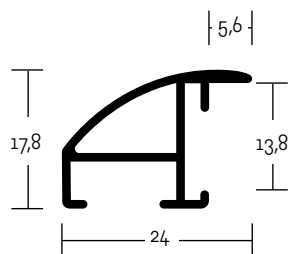

ALUMINIOVÉ ŘEZANÉ RÁMY / oblý profil

1:1