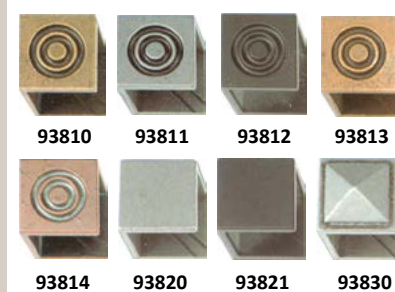

velký montážní kanál
balení - 3,04 m
box - 30,4 m

1. **97** 150 ✓ flo. stříbrná
   151 ✓ flo. zlatá
   152 ○ flo. bronzová
   154 ✓ flo. šedá
   155 ✓ flo. zlatá Amber
   156 ✓ flo. černá
   165 ○ flo. oříšková
   167 ○ flo. staré stříbro
   168 ✓ flo. modrá Cobalt