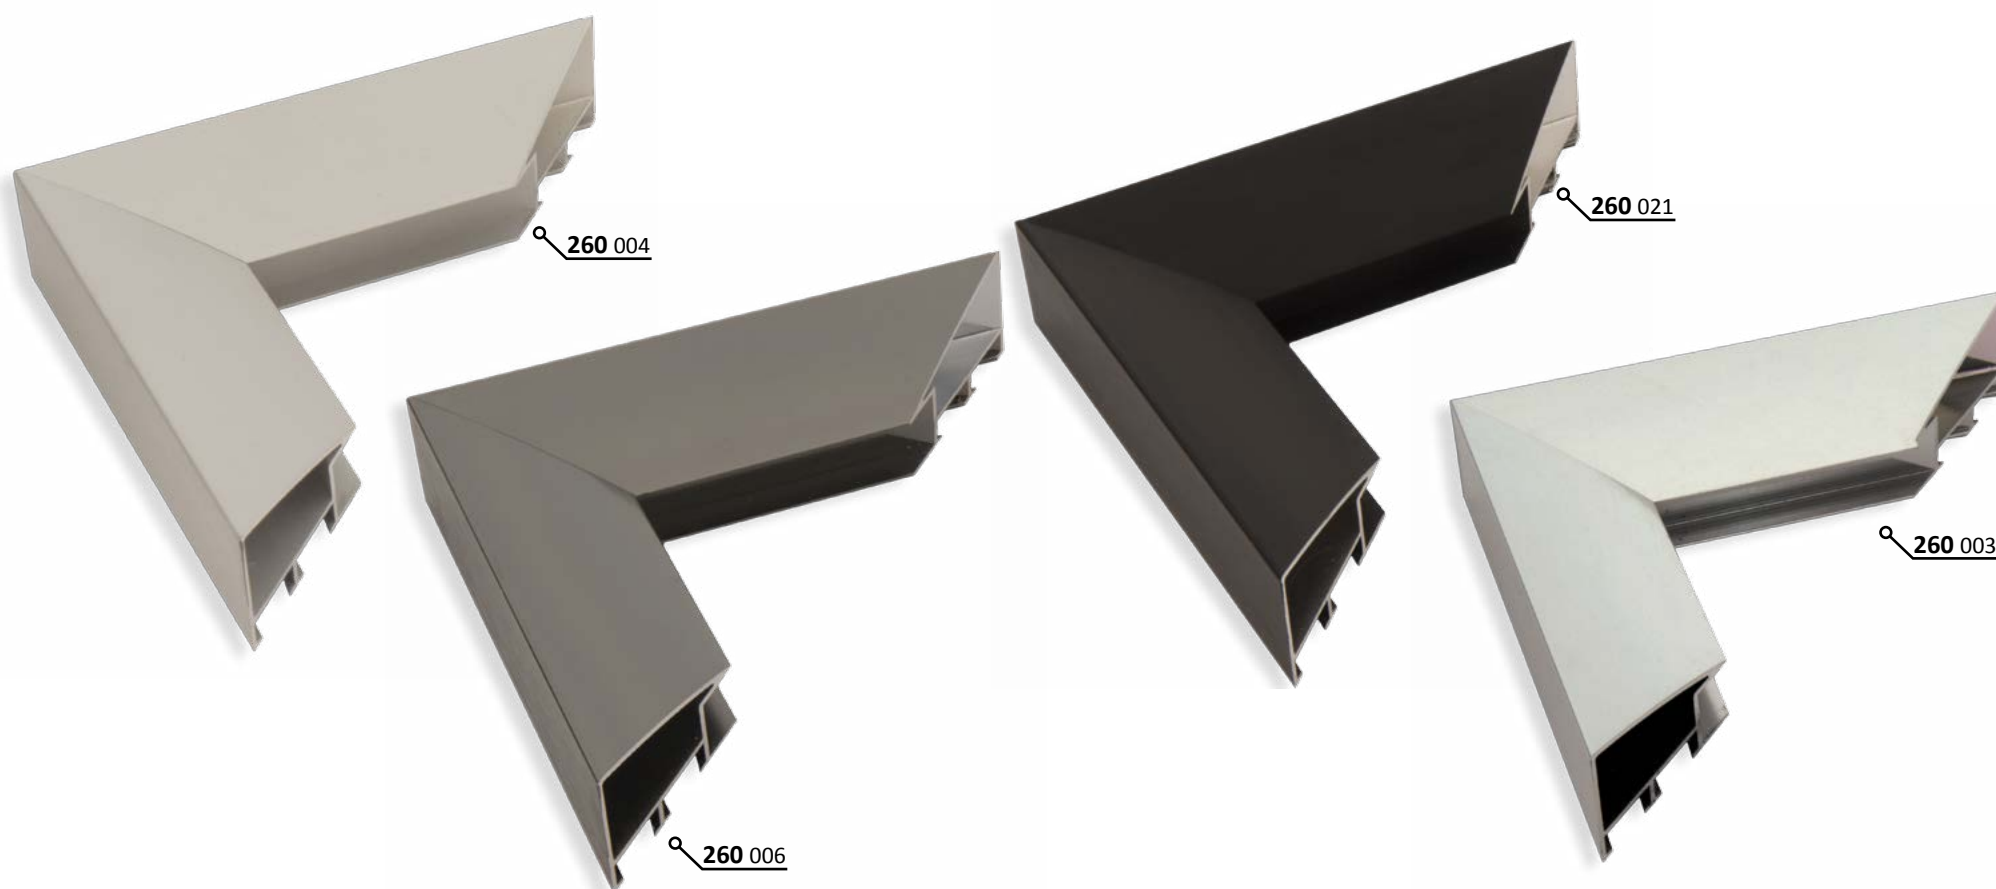

ALUMINIOVÉ ŘEZANÉ RÁMY / univerzální profil

velký montážní kanál
balení - 3,04 m
box - 24,32 m

1. **260** 003 ○ stříbrná - lesk
   004 ○ stříbrná - mat
   006 ○ šedá kontrastní - lesk
   021 ○ černá - mat

✓ stále skladem v ČR

○ na objednávku do týdne

260 PROFIL 260

Dutý profil moderního designu. Novinka roku 2015, v osvědčených odstínech.