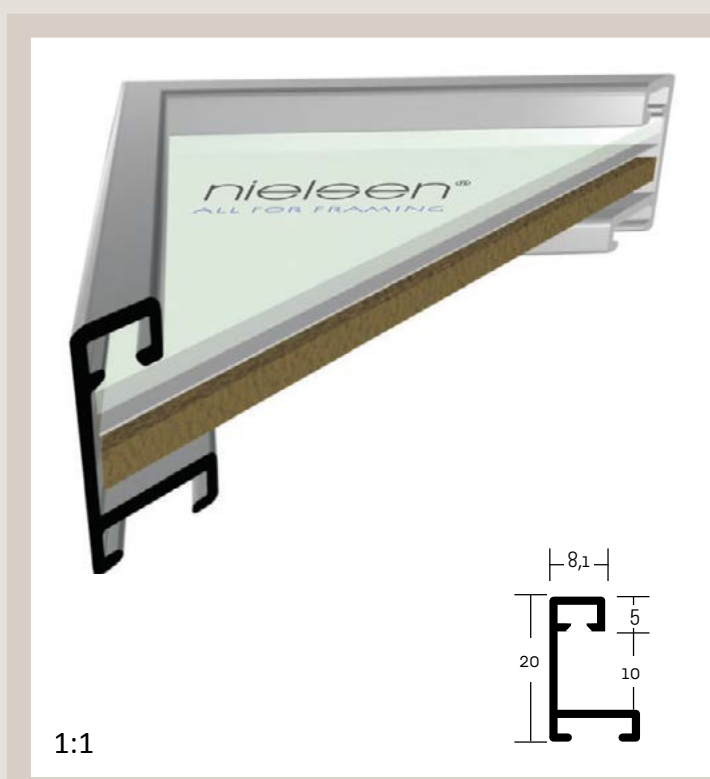

ALUMINIOVÉ ŘEZANÉ RÁMY / hranatý profil

malý montážní kanál
balení - 6,08 m
box - 152 m

1. **08** 001 ○ zlatá - lesk
   002 ○ zlatá - mat
   003 ○ stříbrná - lesk
   004 ○ stříbrná - mat
   006 ○ šedá kontrastní - lesk
   011 ○ šedá světlá - mat
   016 ○ černá - lesk
   021 ○ černá - mat

✓ stále skladem v ČR

○ na objednávku do týdne

08 PROFIL 08

Alu profil s plochou pohledovou hranou, zajímavý efekt tvoří výrazná hrana nad rámovaným objektem. Dobře vynikne v jednoduchých, moderních prostorách. I objekty rámované do tohoto profilu by měly být z oblastí moderního umění.