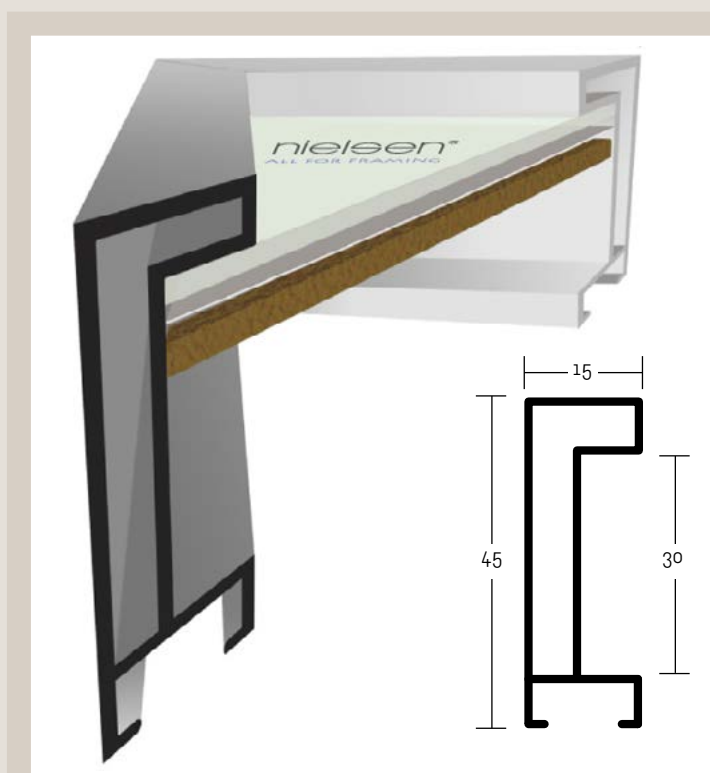

ALUMINIOVÉ ŘEZANÉ RÁMY / technický profil

velký montážní kanál
balení - 6,08 m
box - 30,4 m

1. **224** 003 ○ stříbrná lesklá
   004 ○ stříbrná matná
   021 ○ černá - mat

✓ stále skladem v ČR

○ na objednávku do týdne

224 PROFIL 224

„Drobnější“ verze profilu 222. Z boku stejně vysoký, z pohledové strany užší. Použitelný pro rámování uměleckých pláten, nebo za použití profilu 223 pro adjustaci rozměrných objektů.