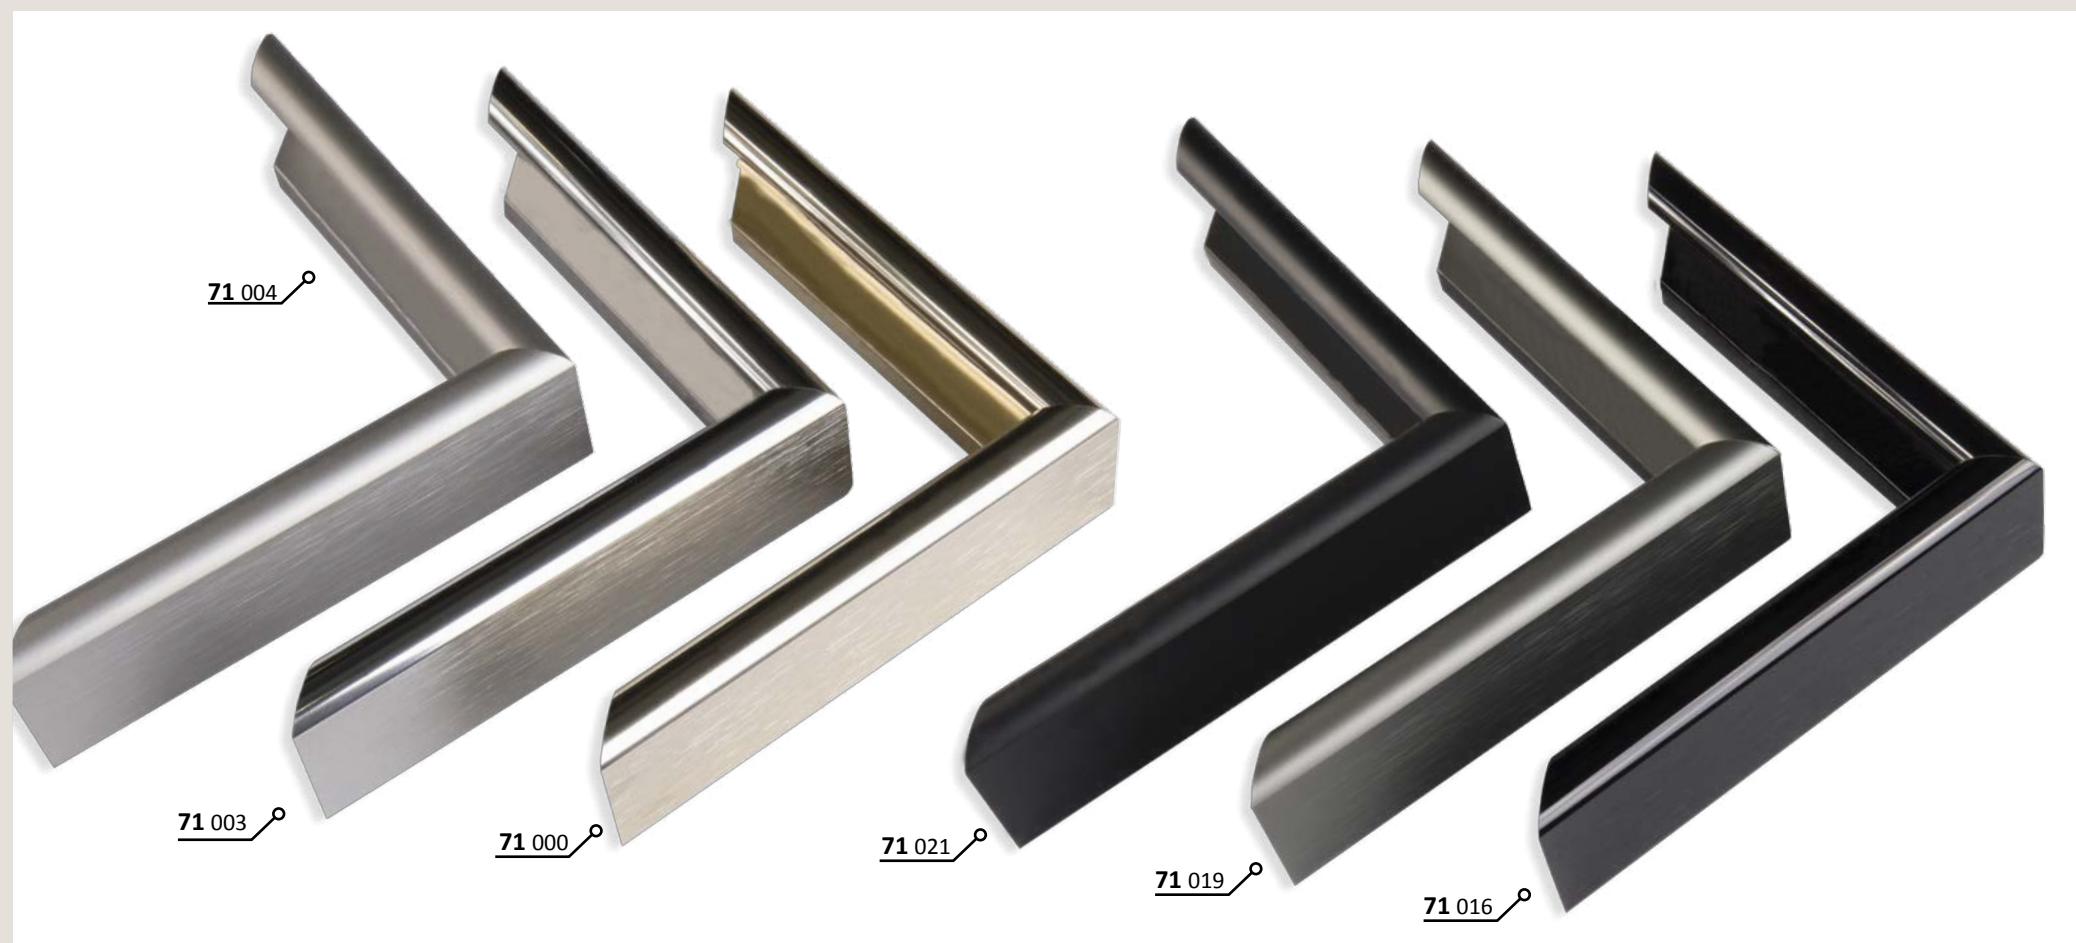

ALUMINIOVÉ ŘEZANÉ RÁMY / oblý profil

velký montážní kanál
balení - 6,08 m
box - 60,8 m

- **71 000** ○ světle zlatá - lesk
- **003** ✓ stříbrná - lesk
- **004** ✓ stříbrná - mat
- **016** ○ černá - lesk
- **019** ✓ platinová - mat
- **021** ✓ černá - mat

✓ stále skladem v ČR

○ na objednávku do týdne

71 PROFIL 71

Populární profil, vysoký, pohledová hrana oblá. Vhodný také pro klínové rámy s plátny. Použitelný pro těžší instalace se sklem.