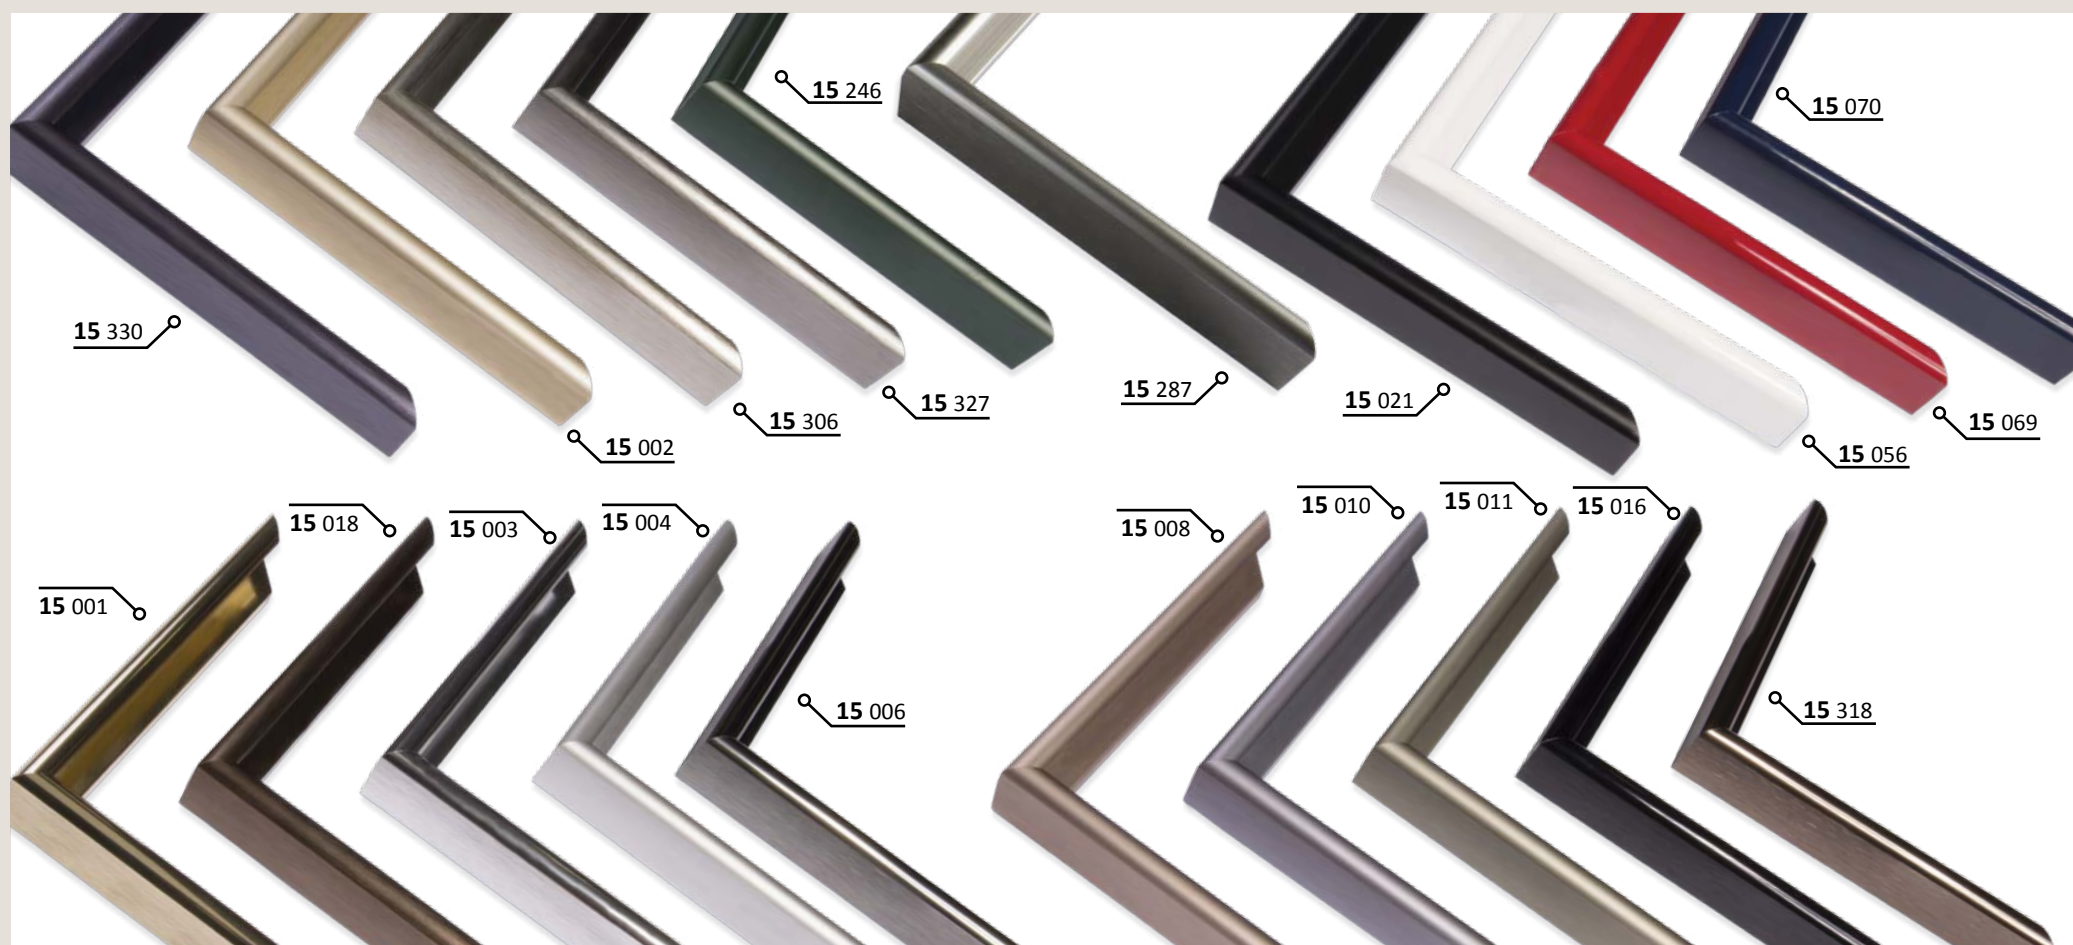

ALUMINIOVÉ ŘEZANÉ RÁMY / oblý profil

velký montážní kanál
balení - 6,08 m
box - 97,28 m

1. **15**
2. 001 ✓ zlatá - lesk
   - 002 ✓ zlatá - mat
   - 003 ✓ stříbrná - lesk
   - 004 ✓ stříbrná - mat
   - 006 ✓ šedá kontrastní - lesk
   - 008 ✓ bronzová - mat
   - 009 ○ cínová - lesk
   - 010 ✓ cínová - mat
   - 011 ✓ šedá světlá - mat
   - 013 ○ šedá Sterling - mat
   - 016 ✓ černá - lesk
   - 018 ✓ oříšková - lesk
   - 019 ✓ platinová - mat
   - 021 ✓ černá - mat
   - 056 ✓ bílá - lesk
   - 069 ✓ červená Cherry - lesk
   - 070 ✓ modrá Night - lesk

✓ stále skladem v ČR

○ na objednávku do týdne

15 PROFIL 15

Bestseller „oblá“ varianta k profilu 11.