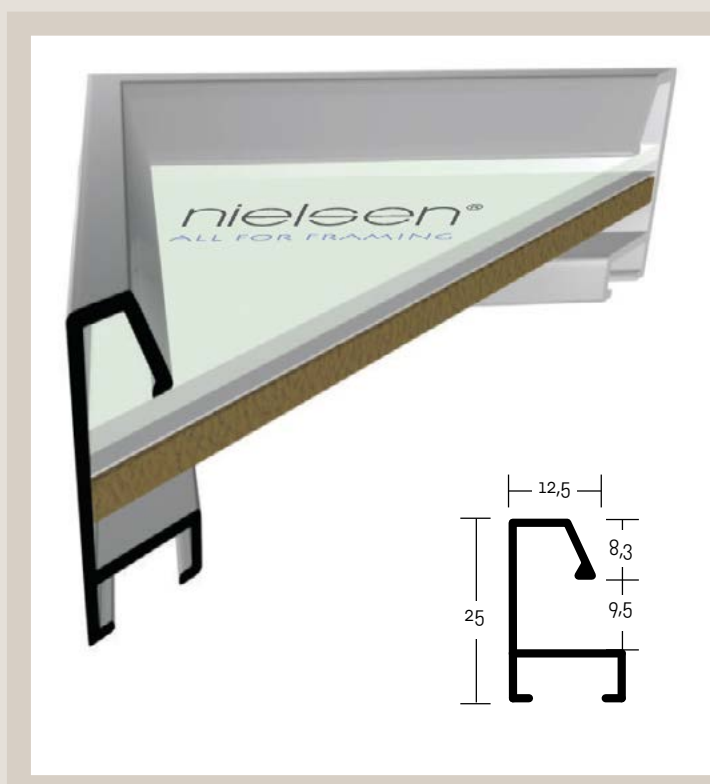

ALUMINIOVÉ ŘEZANÉ RÁMY / šikmý profil

velký montážní kanál
balení - 3,04 m
box - 45,6 m

1. **53** 004 ○ stříbrná - mat
   019 ○ platinová - mat
   021 ○ černá - mat

✓ stále skladem v ČR

○ na objednávku do týdne

53 PROFIL 53

Silnější varianta profilu 23, silnější akcent na pohledovou hranu. Pro větší formáty moderního umění i fotografie.