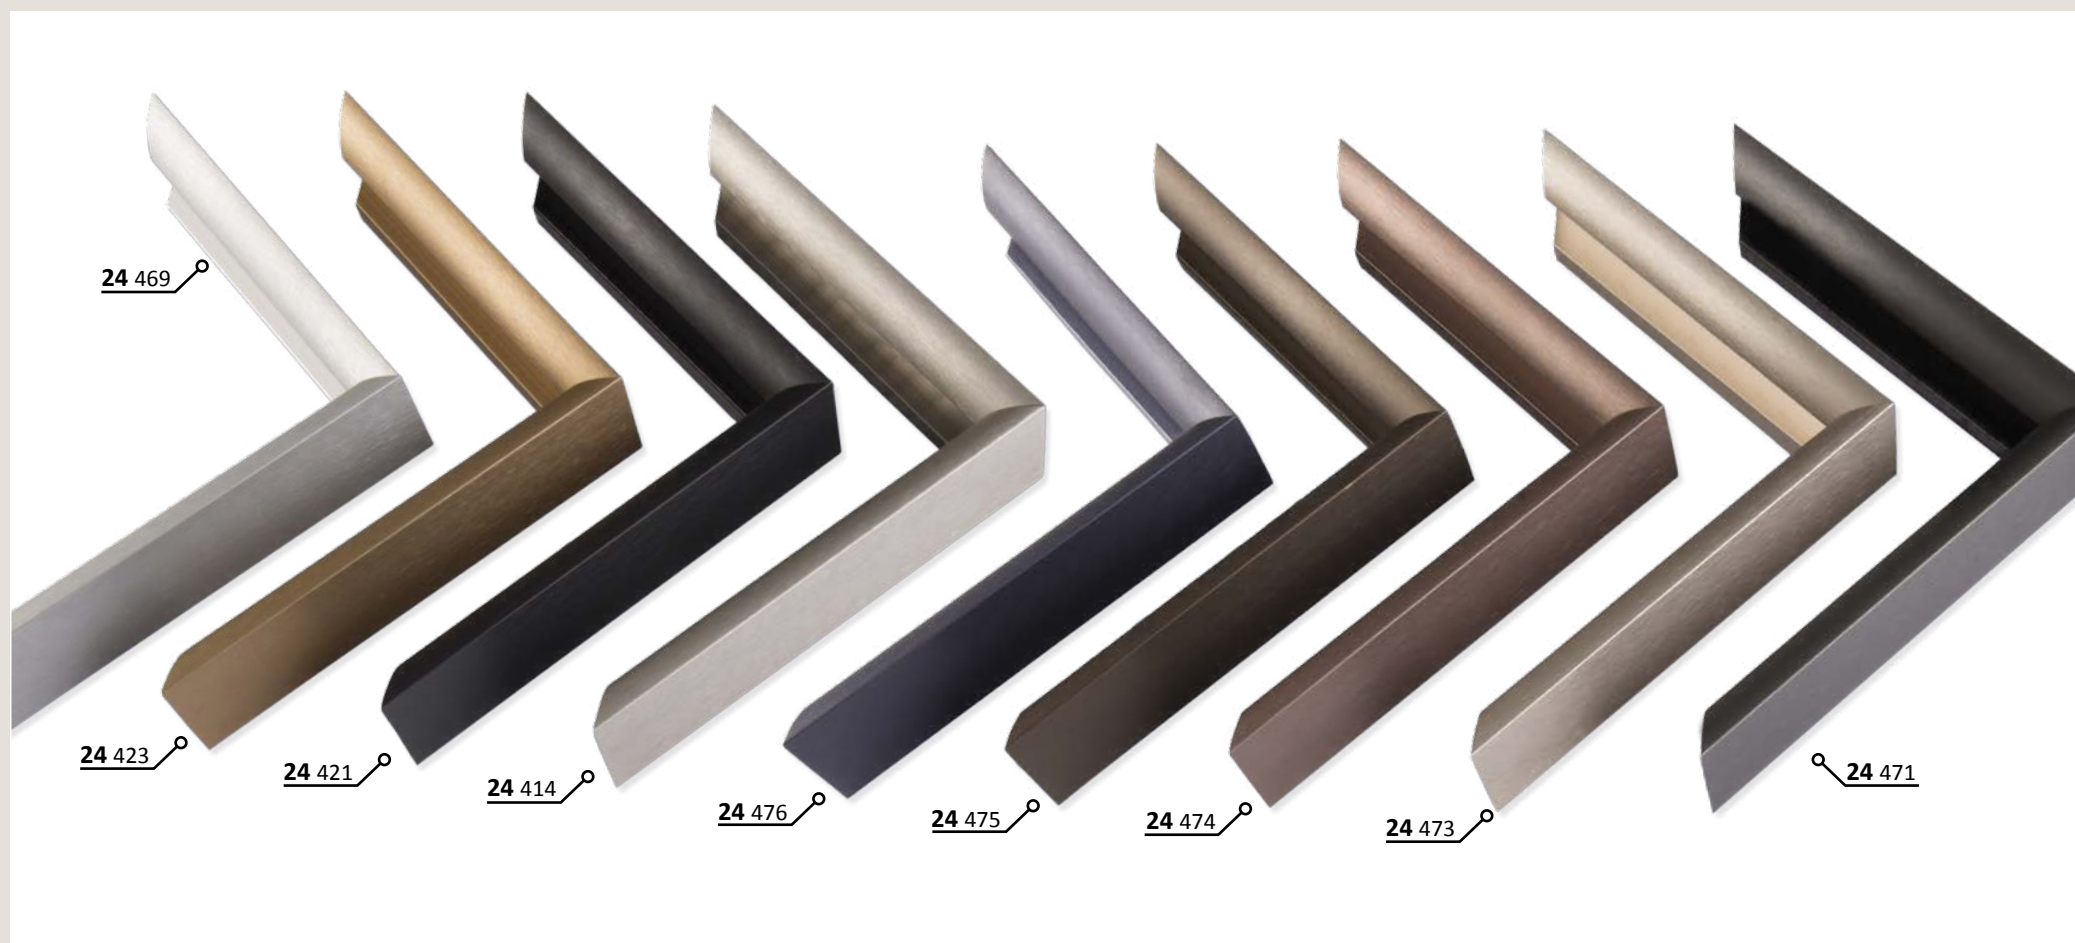

ALUMINIOVÉ ŘEZANÉ RÁMY / univerzální profil

1. **24 414** ○ grn. stříbrná German
   421 ○ grn. černá
   423 ○ grn. zlatá Antik
   469 ○ grn. stříbrná
   471 ○ grn. černá Slate
   473 ○ grn. šedá Champagne
   474 ○ grn. hnědá Caramel
   475 ○ grn. hnědá
   476 ○ grn. modrá Sapphire

✓ stále skladem v ČR

○ na objednávku do týdne

24 PROFIL 24

Novinka roku 2005. V zahraničí velmi populární. Pohledová hrana oble „spadává“ směrem k rámovanému objektu, což působí veli zajímavě. Vyšší pevný profil.