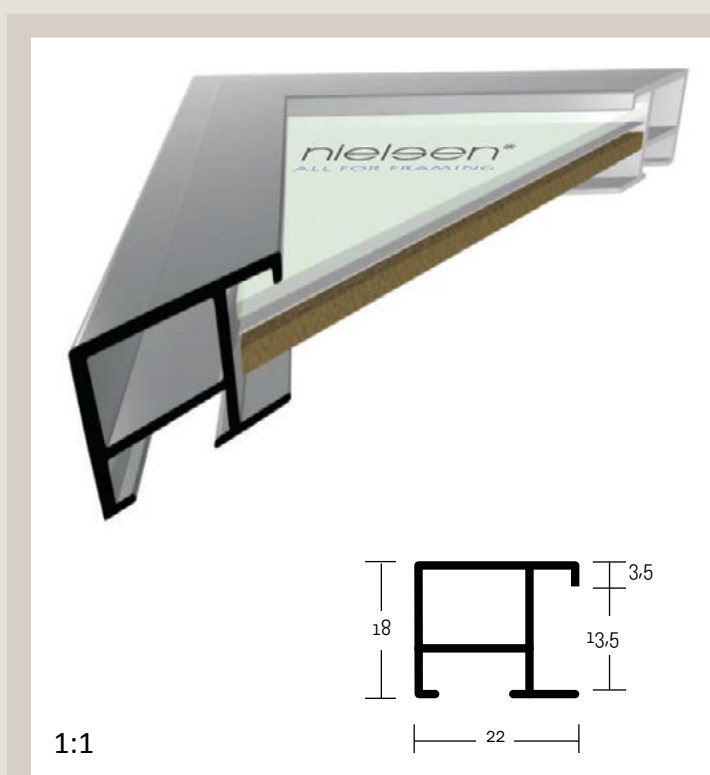

ALUMINIOVÉ ŘEZANÉ RÁMY / hranatý profil