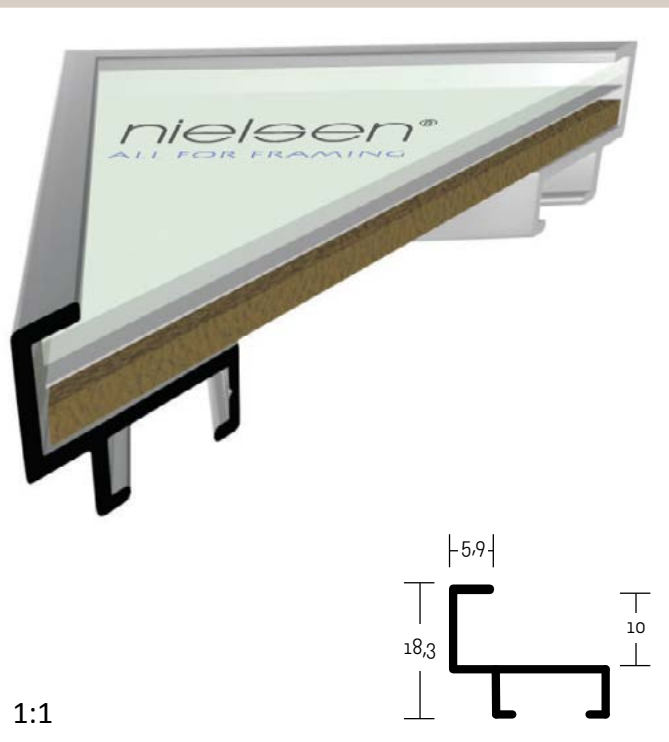

ALUMINIOVÉ ŘEZANÉ RÁMY / technický profil

velký montážní kanál
balení - 6,08 m
box - 109,44 m

42 003 ○ stříbrná - lesk

✓ stále skladem v ČR

○ na objednávku do týdne

42 PROFIL 42

Speciální alu profil se směrem z rámu „odskočenou“ boční hranou. Utváří zvláštní efekt rámu na zdi.