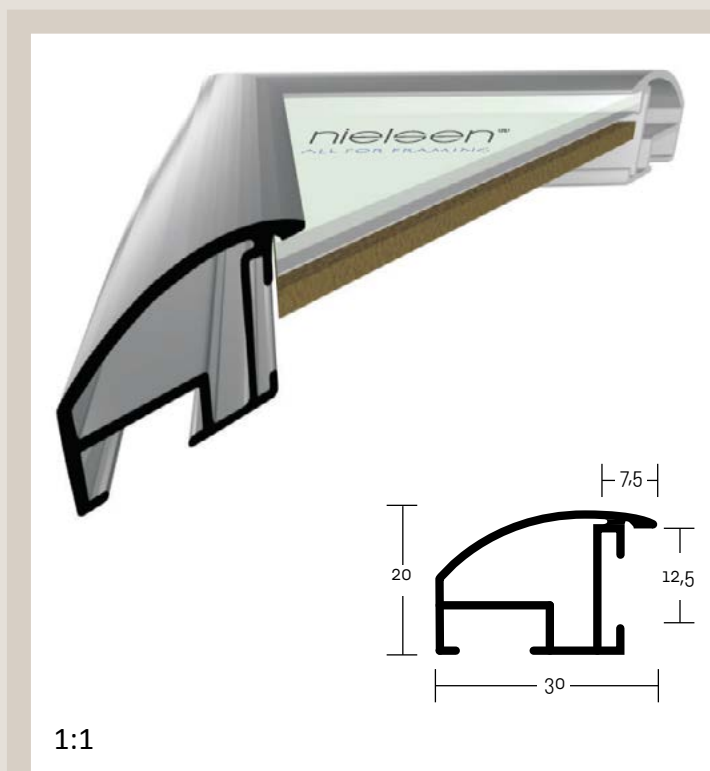

ALUMINIOVÉ ŘEZANÉ RÁMY / oblý profil

velký montážní kanál
balení - 3,04 m
box - 48,64 m

1. **29** 004 ○ stříbrná - mat
   306 ○ str. šedá
   327 ○ str. šedá Mercury

✓ stále skladem v ČR

○ na objednávku do týdne

29 PROFIL 29

Náročný univerzální profil. Lze jej spojit jako řezaný i jako výměnný rám; v Evropě mnoho let prodáváný pod obchodním názvem Canto.