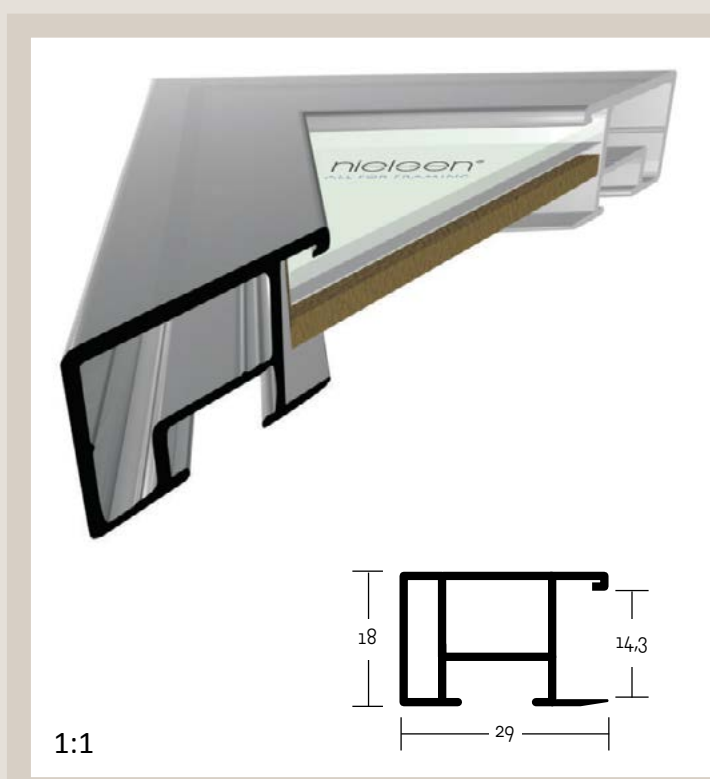

ALUMINIOVÉ ŘEZANÉ RÁMY / hranatý profil

velký montážní kanál
balení - 3,04 m
box - 42,56 m

1. **69** 254 ✓ ocelová
   255 ✓ ušlechtilá ocel
   257 ○ kovová - nikl
   259 ○ kovová - mosaz
   990 ○ surový povrch

✓ stále skladem v ČR

○ na objednávku do týdne

69 PROFIL 69

Speciální alu profil s vynikající a žádanou „ocelovou“ povrchovou úpravou. Moderní profil pro nekonvenční rámování. Ručně leštěno.