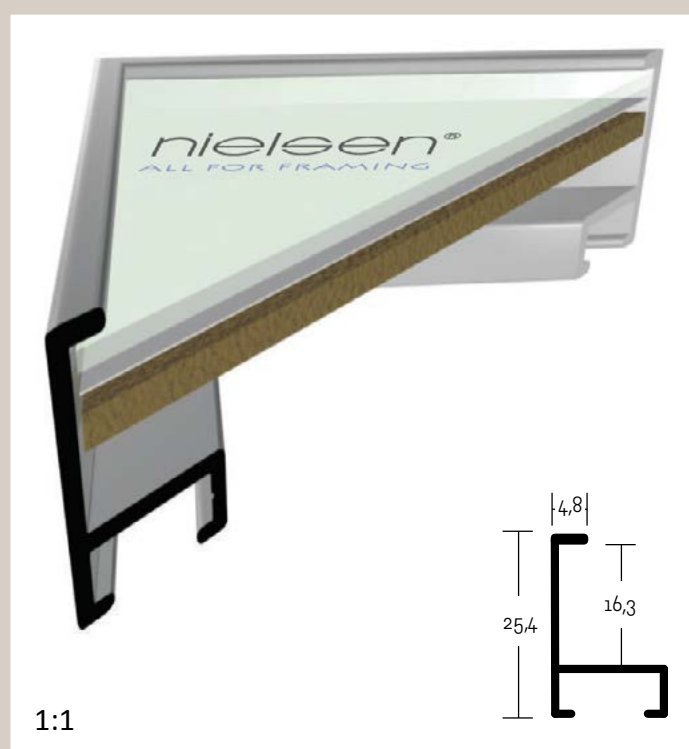

ALUMINIOVÉ ŘEZANÉ RÁMY / hranatý profil

velký montážní kanál
balení - 6,08 m
box - 97,28 m

1. **33** 003 ○ stříbrná - lesk
   004 ○ stříbrná - mat
   021 ○ černá - mat

✓ stále skladem v ČR

○ na objednávku do týdne

33 PROFIL 33

Speciální profil s velice úzkou „pohledovou“ hranou (4,8 mm). Skvělý pro rámování grafik, fotografií a jiného moderního designu. Protože technicky překrývá adjustovaný objekt pouze cca 3,0 mm, nutností je precizní a přesná práce při řezání zadní desky, či skla. Vhodná je fixace na zadní straně rámu fixačním lankem 1,5 mm, jež zabraňuje „vyskočení“ objektu z profilu při manipulaci s rámem.