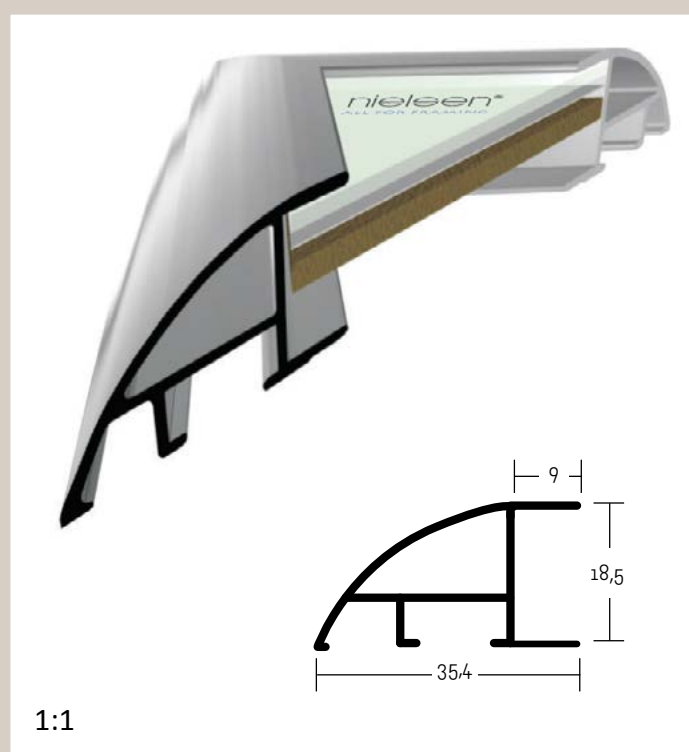

ALUMINIOVÉ ŘEZANÉ RÁMY / oblý profil

velký montážní kanál
balení - 3,04 m
box - 36,48 m

1. **87 309** ○ str. cínová
   316 ○ str. černá
   317 ○ str. zlatá
   318 ○ str. oříšková
   327 ○ str. šedá Mercury

✓ stále skladem v ČR

○ na objednávku do týdne

87 PROFIL 87

Pevný, velmi stabilní „obrácený“ profil. Nepřekonatelný k zrcadlům, ale i k jiným velkoplošným, moderním instalacím a k rámování interiérových luxusních ploch, jako dekorační prvek.