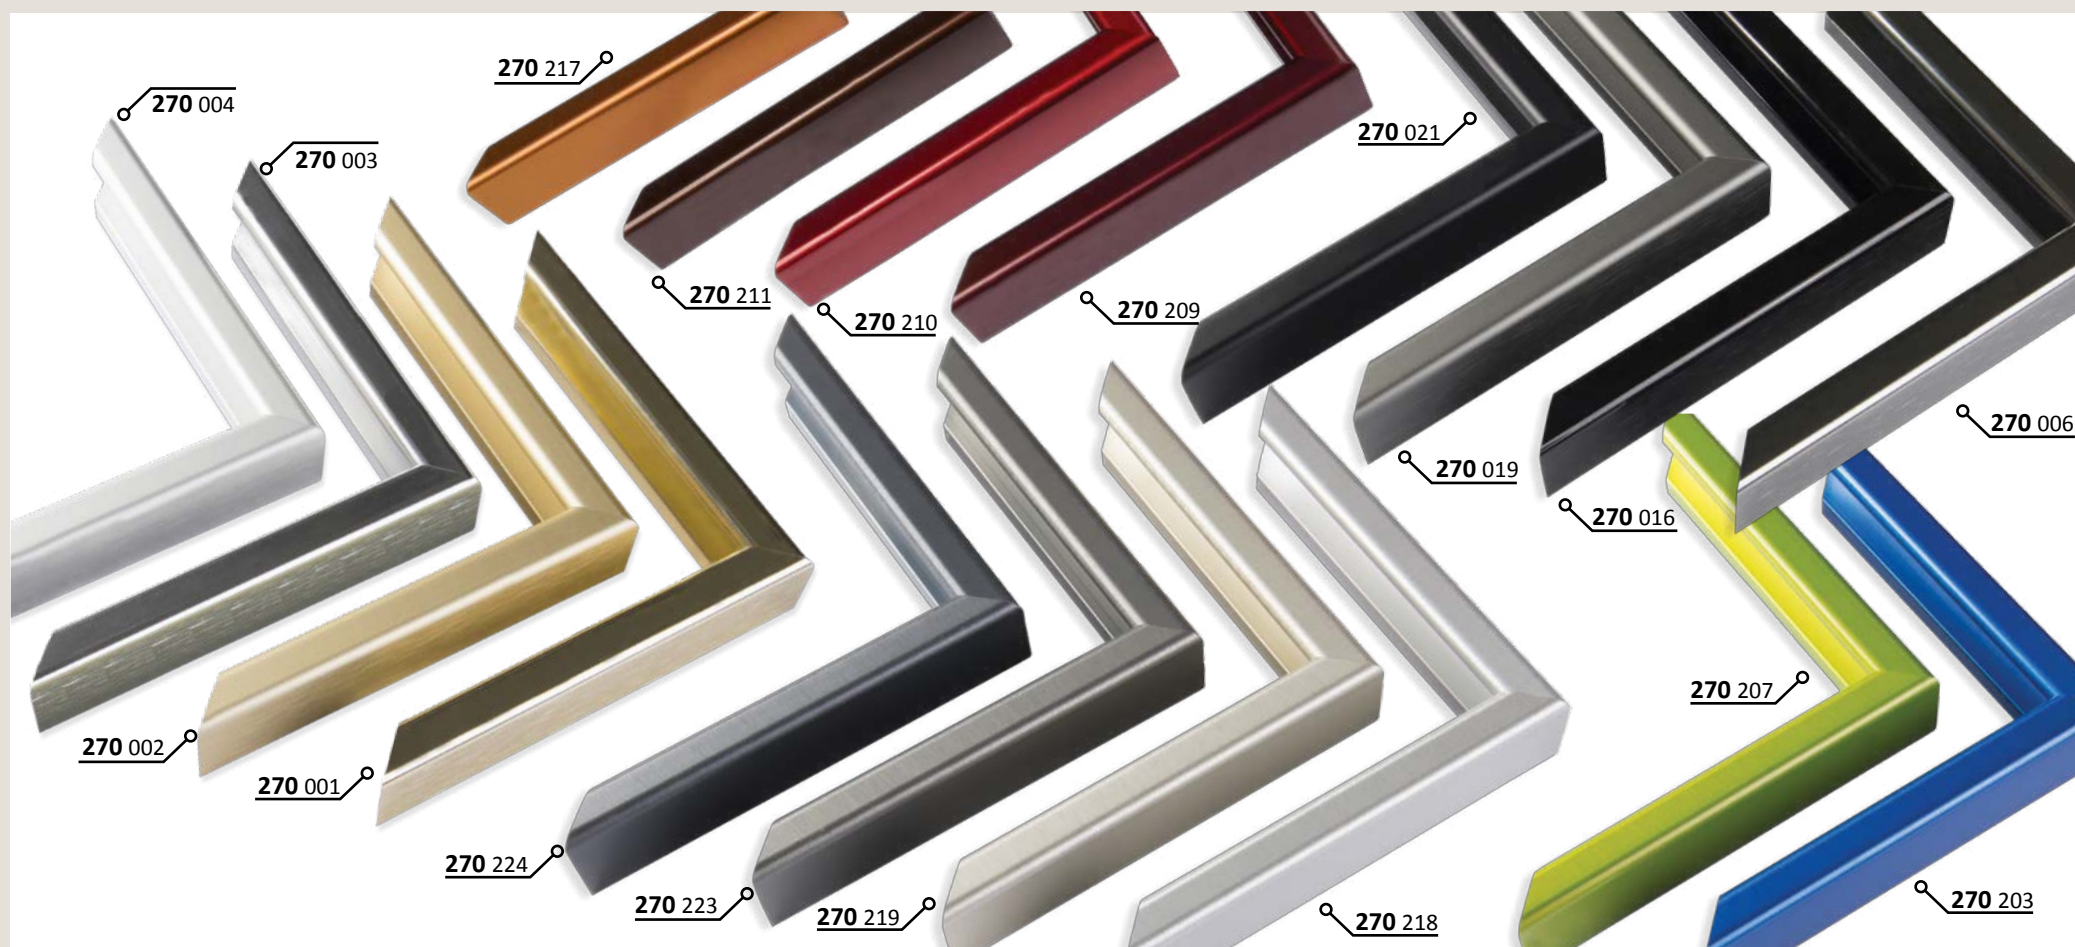

ALUMINIOVÉ ŘEZANÉ RÁMY / univerzální profil

velký montážní kanál
balení - 6,08 m
box - 48,64 m

1. **270**
2. 001 ✓ zlatá - lesk
   - 002 ✓ zlatá - mat
   - 003 ✓ stříbrná - lesk
   - 004 ✓ stříbrná - mat
   - 006 ✓ šedá kontrastní - lesk
   - 016 ✓ černá - lesk
   - 019 ✓ platinová - mat
   - 021 ✓ černá - mat
   - 203 ✓ bru. modrá Saphir
   - 207 ✓ bru. zelená Smaragd
   - 209 ✓ bru. červená Rubin
   - 210 ✓ bru. červená Turmalín
   - 211 ✓ bru. hnědá Umbra
   - 217 ✓ bru. oranžová Citrin
   - 218 ✓ bru. stříbrná
   - 219 ✓ bru. šedá Pyrit
   - 223 ✓ bru. šedá
   - 224 ✓ bru. šedá Opal

✓ stále skladem v ČR

○ na objednávku do týdne

270 PROFIL 270

Větší varianta základního profilu 269; technicky velmi zajímavý; základní i zcela nové barevné varianty. Vyráběn od roku 2011, vynikající poměr užitečných vlastností k ceně.