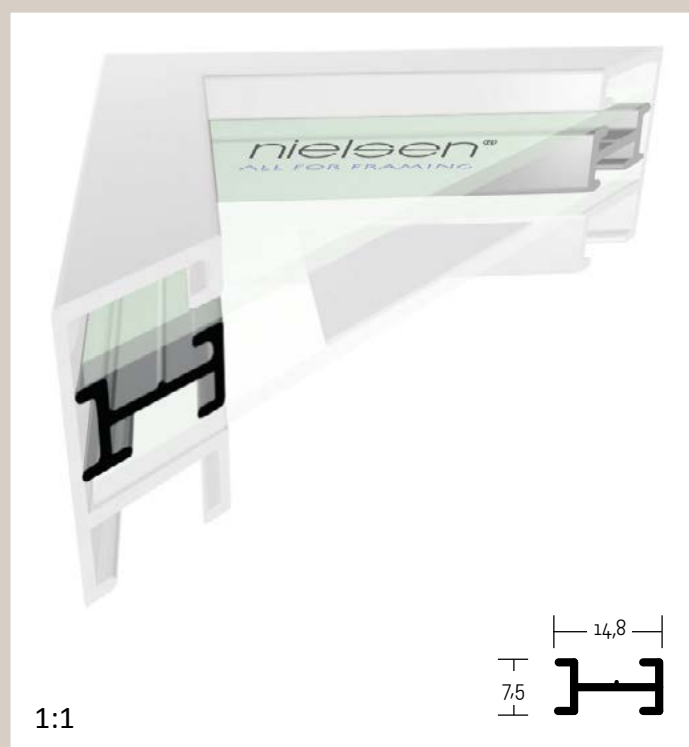

ALUMINIOVÉ ŘEZANÉ RÁMY / hranatý profil

malý montážní kanál
balení - 6,08 m
box - 109,44 m

1. **216 003** ○ stříbrná - lesk
   004 ✓ stříbrná - mat
   250 ✓ černá Anodical - mat

✓ stále skladem v ČR

○ na objednávku do týdne

216 PROFIL 216

Speciální profil fungující jako vložka mezi dvě skla. Jeho tloušťka (7,5 mm) vymezuje prostor mezi skly pro instalaci rámovaného objektu. Lze použít pouze v kombinaci s profilem 215, případně jinými.