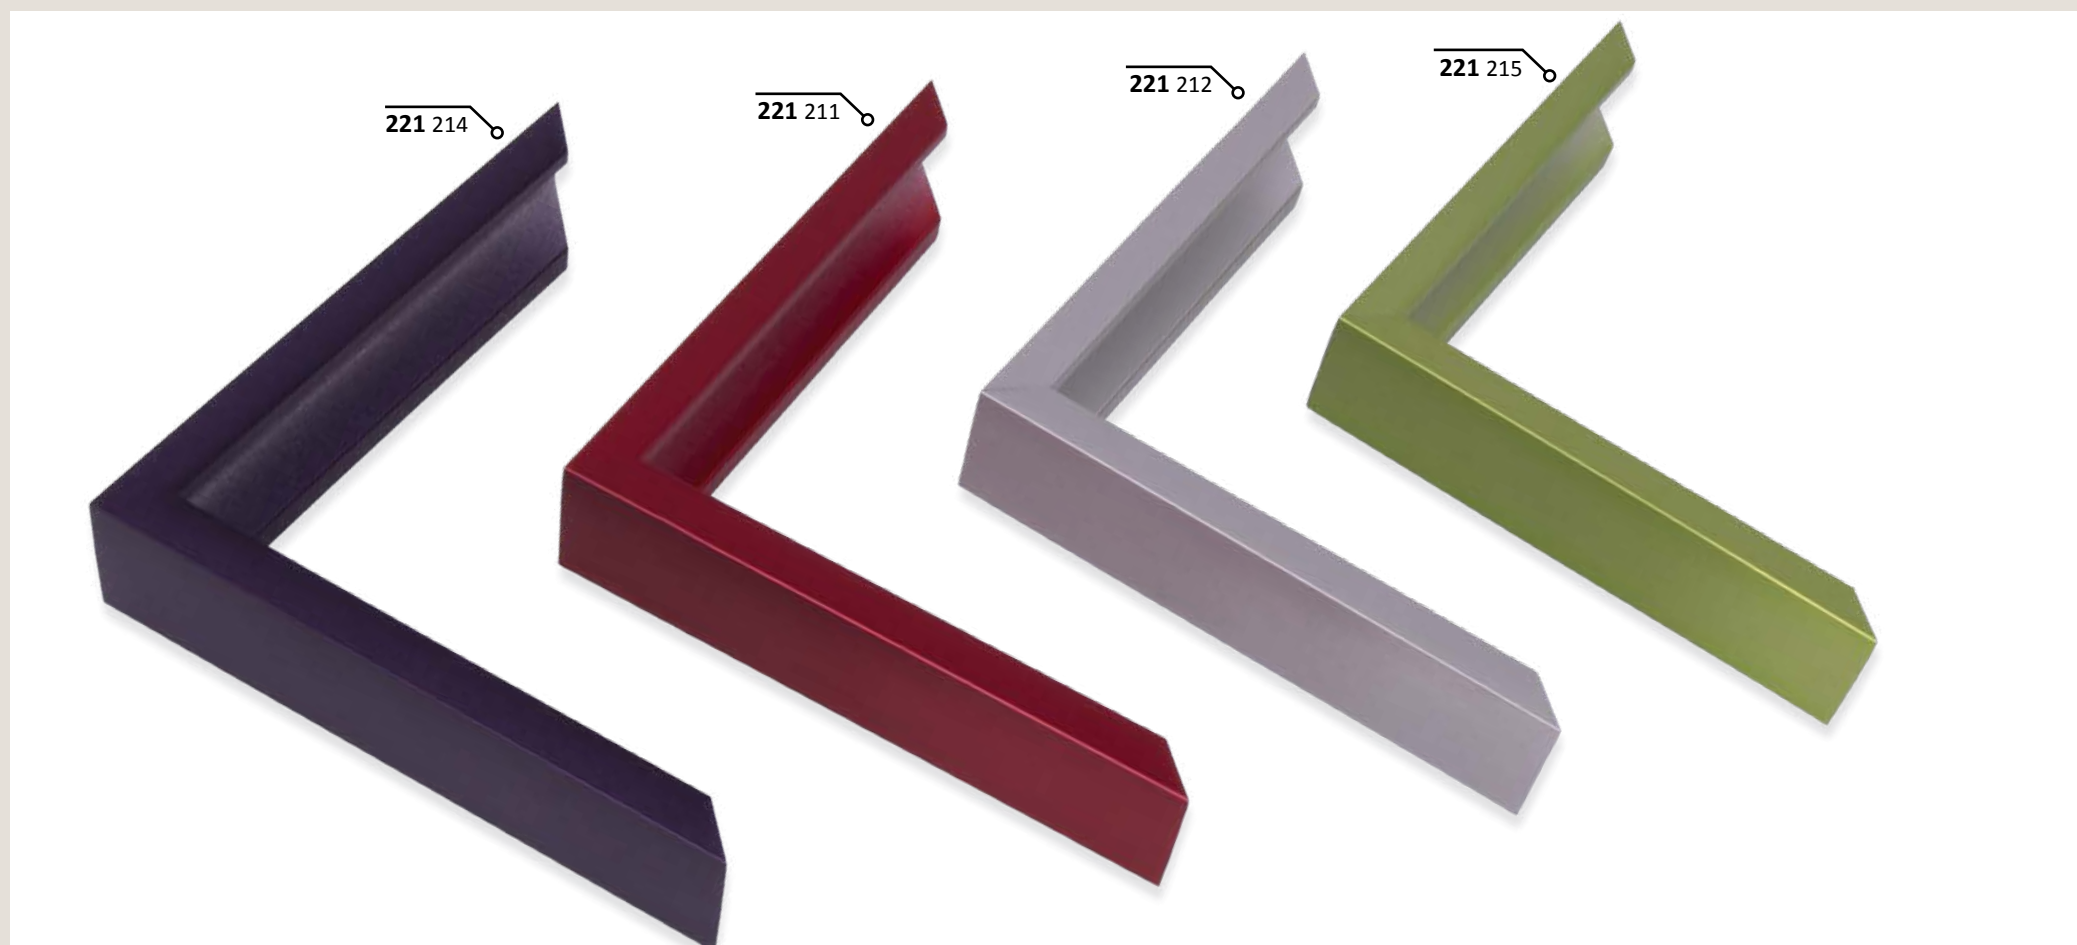

Volitelný doplněk k profilu 97. V sadě 4 ks pro jeden rám.

✓ stále skladem v ČR

○ na objednávku do týdne

**97** PROFIL 97

Profil původně vyráběný v USA s broušenými povrchy „florentiner“. Je unikátní možností kombinace s ozdobnými rohy. Pohledová hrana je rovná a poměrně široká, čímž vyniká krása použitého materiálu a zpracování povrchu. Kombinací s ozdobnými rohy lze docílit zajímavých efektů na hotovém rámu.

# ALUMINIOVÉ ŘEZANÉ RÁMY / hranatý profil

- 221** 211 ○ červená Tornado  
212 ○ stříbrná Reflex  
214 ○ modrá Haze  
215 ○ zelená Cyber

✓ stále skladem v ČR

○ na objednávku do týdne

**221** PROFIL 221

Technicky vyšší profil, z pohledové strany užší, z boku vyšší. Stabilní a pevný, pro rámování náročné na detail.