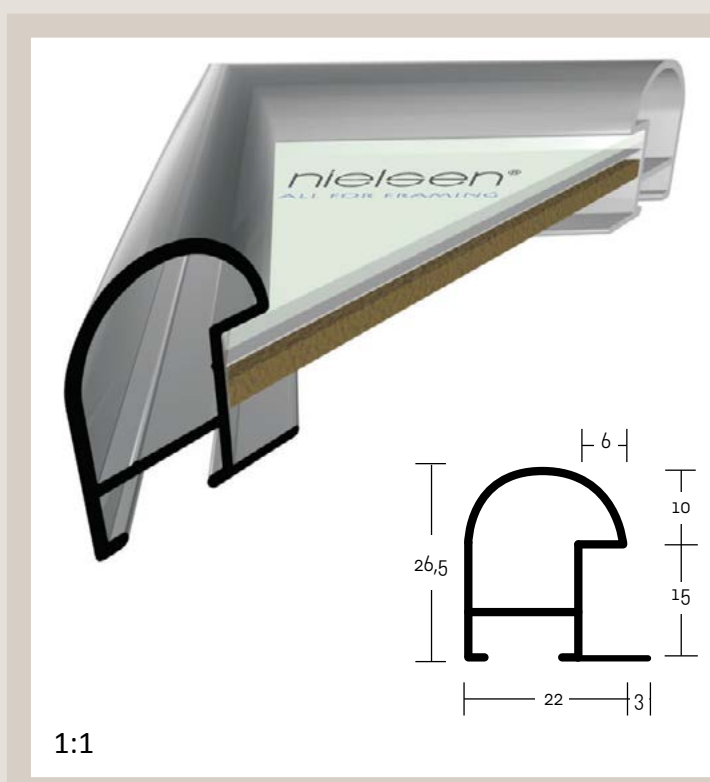

ALUMINIOVÉ ŘEZANÉ RÁMY / oblý profil

1. **75 001** ✓ zlatá - lesk
   003 ✓ stříbrná - lesk
   004 ✓ stříbrná - mat
   016 ○ černá - lesk
   098 ○ červená Ferrari - lesk

✓ stále skladem v ČR

○ na objednávku do týdne

75 PROFIL 75

Jeden z původních profilů Nielsen „dutého“ typu. Oblá pohledová hrana. Profil je velmi pevný a stabilní, navržený i pro větší rámované formáty. Mimořádně populární tvar.