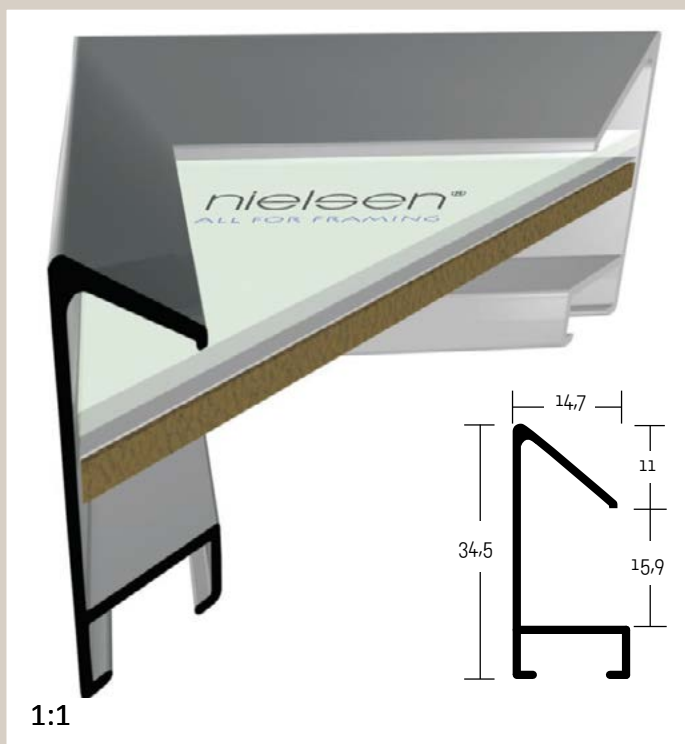

ALUMINIOVÉ ŘEZANÉ RÁMY / šikmý profil

velký montážní kanál
balení - 3,04 m
box - 45,6 m

51 001 ○ zlatá - lesk	154 ✓ flo. šedá
003 ○ stříbrná - lesk	156 ○ flo. černá
004 ✓ stříbrná - mat	165 ○ flo. oříšková
006 ○ šedá kontrastní - lesk	233 ○ kovově šedá - lesk
016 ○ černá - lesk	241 ○ modrá Blu - mat
017 ✓ stříbrná German - mat	257 ○ kovová - nikl
019 ✓ platinová - mat	
021 ✓ černá - mat	
027 ○ bílá - mat	
113 ○ černá antracitová - mat	
117 ○ červená Flame - mat	
135 ○ červená Hawaii - mat	
149 ○ flo. stříbrná přírodní	
150 ✓ flo. stříbrná	
151 ○ flo. zlatá	

✓ stále skladem v ČR

○ na objednávku do týdne

51 PROFIL 51

Větší profil ze „šikmé“ řady, navazuje na menší profil 217. V zahraničí i u nás velmi úspěšný. Výborně se technicky hodí k rámování různými technikami, mimo jiné i se dvěma skly. Skvěle doplní zrcadlo, ale i jakékoliv moderní umění. Mimořádně široká nabídka barevných odstínů.