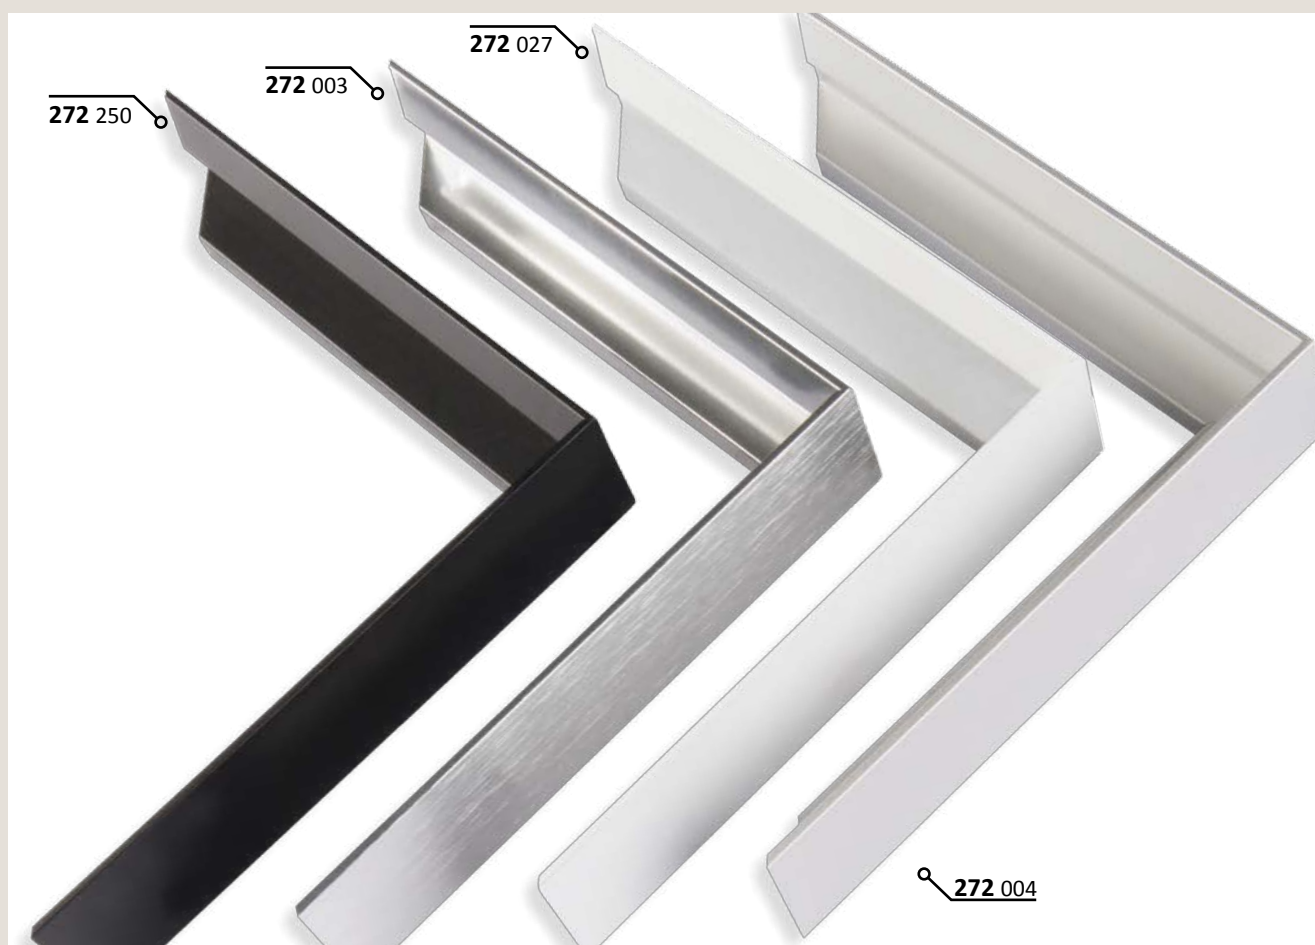

ALUMINIOVÉ ŘEZANÉ RÁMY / šikmý profil

velký montážní kanál
balení - 3,04 m
box - 36,48 m

- **272 003** ✓ stříbrná - lesk
- **004** ✓ stříbrná - mat
- **027** ✓ bílá - mat
- **250** ✓ černá Anodical - mat

✓ stále skladem v ČR

○ na objednávku do týdne

272

PROFIL 272

Vedle profilů 217, 51 a 56 další aktuální profil se „šikmou“ pohledovou hranou. Zajímavý konečný efekt rámu, díky velkému montážnímu kanálu velmi dobrá stabilita profilu.