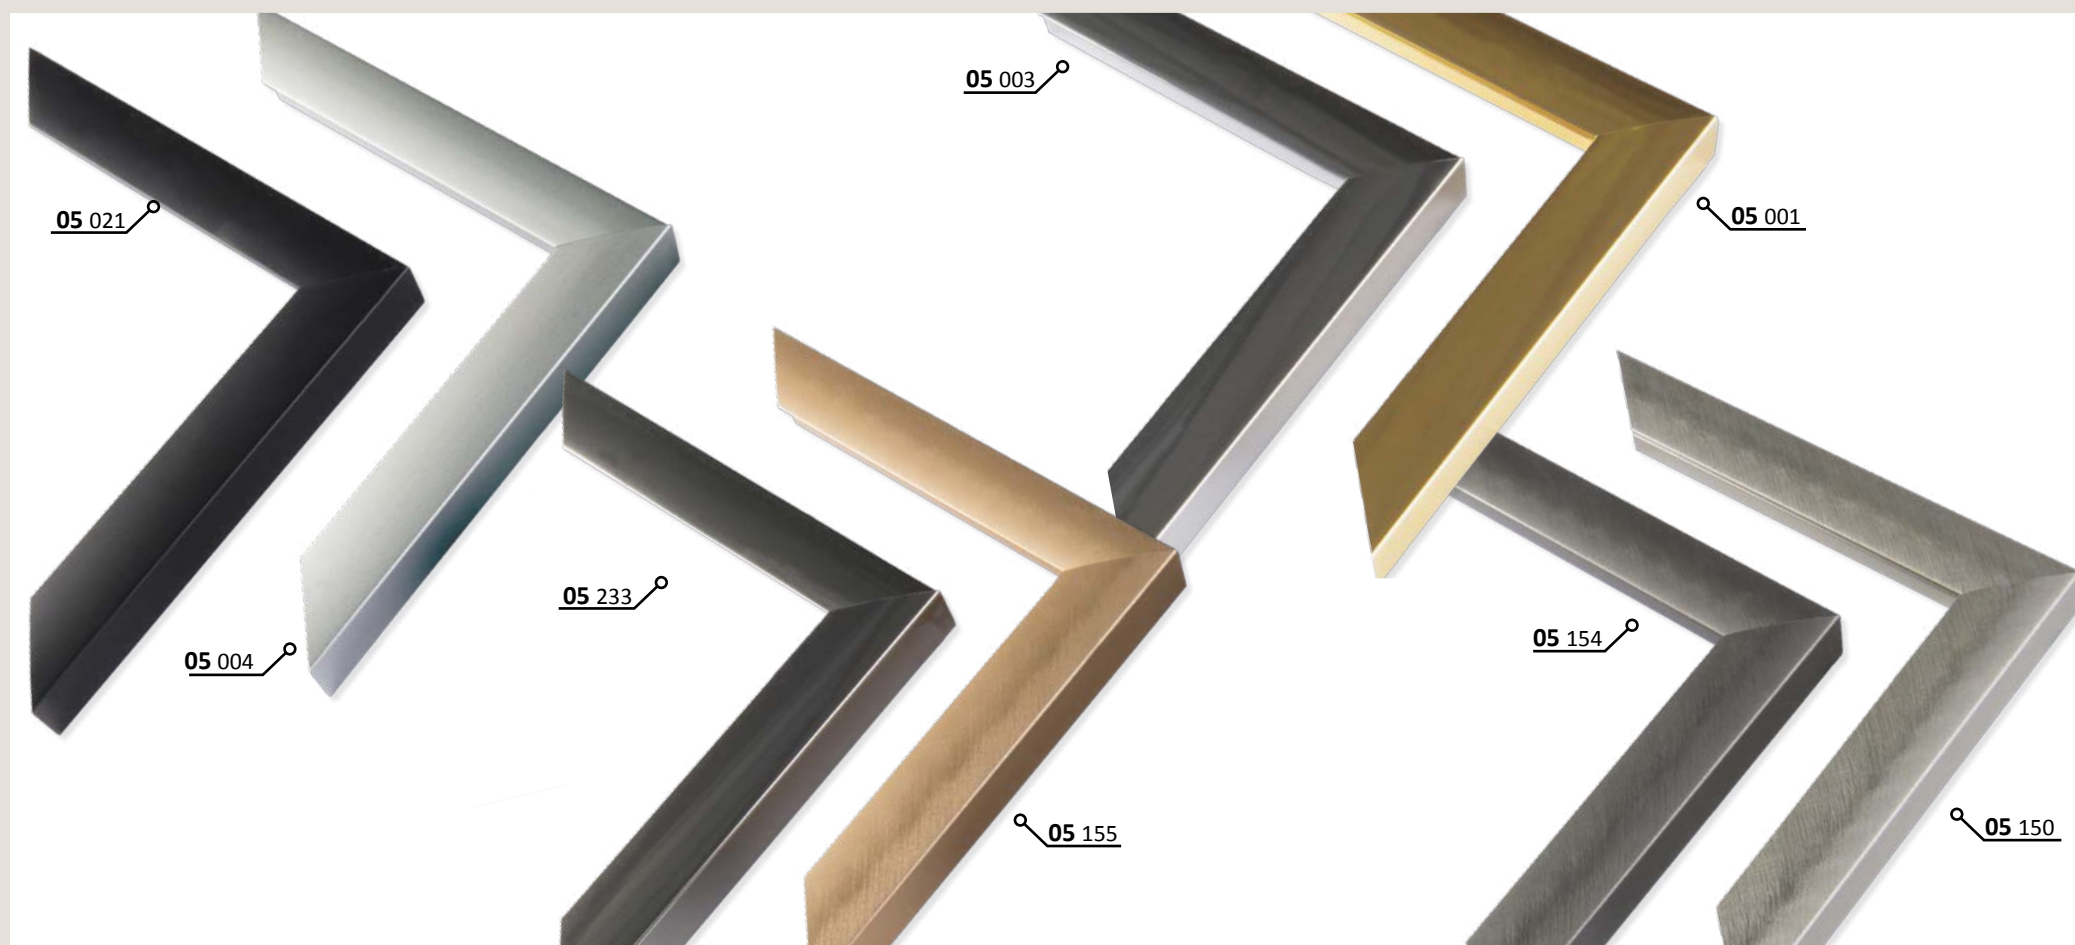

ALUMINIOVÉ ŘEZANÉ RÁMY / rovný profil

velký montážní kanál
balení - 3,04 m
box 60,8 m

1. **05**
2. 001 ✓ zlatá - lesk
   - 003 ✓ stříbrná - lesk
   - 004 ✓ stříbrná - mat
   - 021 ✓ černá - mat
   - 150 ✓ flo. stříbrná
   - 154 ✓ flo. šedá
   - 155 ✓ flo. zlatá Amber
   - 233 ✓ kovově šedá - lesk

✓ stále skladem v ČR

○ na objednávku do týdne

05 PROFIL 05

Širší pohledová hrana tohoto profilu je mírně zaoblená. Nechává vyniknout použitému materiálu a zajímavé povrchové úpravě. Vhodný k modernímu umění, technickým výkresům, mapám. Vzhledem k poměrně široké pohledové hraně a velkému montážnímu kanálu lze použít i k těžším a větším rámovaným objektům.