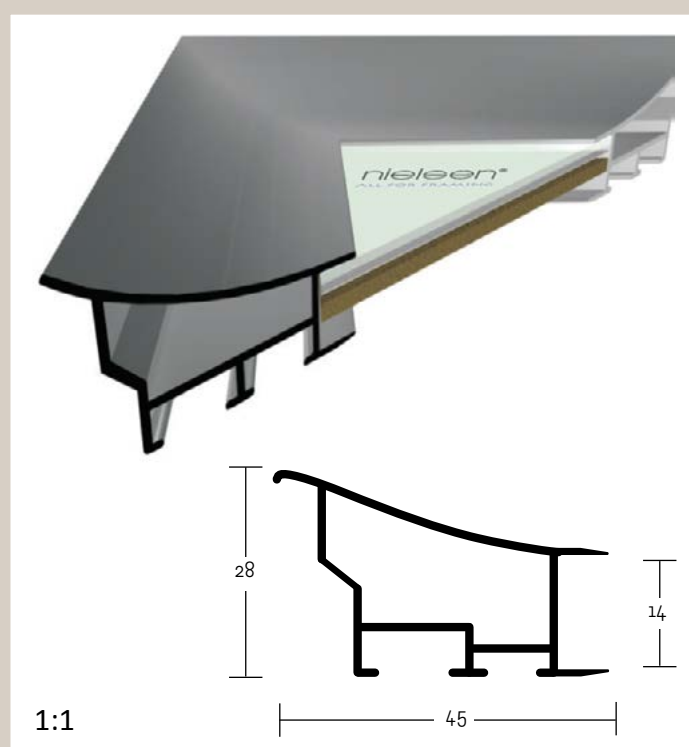

ALUMINIOVÉ ŘEZANÉ RÁMY / univerzální profil

oba montážní kanály
balení - 3,04 m
box - 24,32 m

1. **220**
2. **001** ○ zlatá - lesk
   - **003** ○ stříbrná - lesk
   - **006** ○ šedá kontrastní - lesk
   - **016** ○ černá - lesk
   - **018** ○ oříšková - lesk
   - **234** ○ stříbrná German - lesk

✓ stále skladem v ČR

○ na objednávku do týdne

220 PROFIL 220

Profil zcela nového charakteru představený na jaře 2006. Výrazný, klasický tvar. Lesklá pohledová hrana dává vyniknout luxusní kráse použitého materiálu, její šíře zajišťuje obrovskou stabilitu a nosnost tohoto profilu. Je vhodný pro moderní umění čistých a jemných linií. Objekt záramovaný v tomto profilu okouzlí i velmi náročné zákazníky.