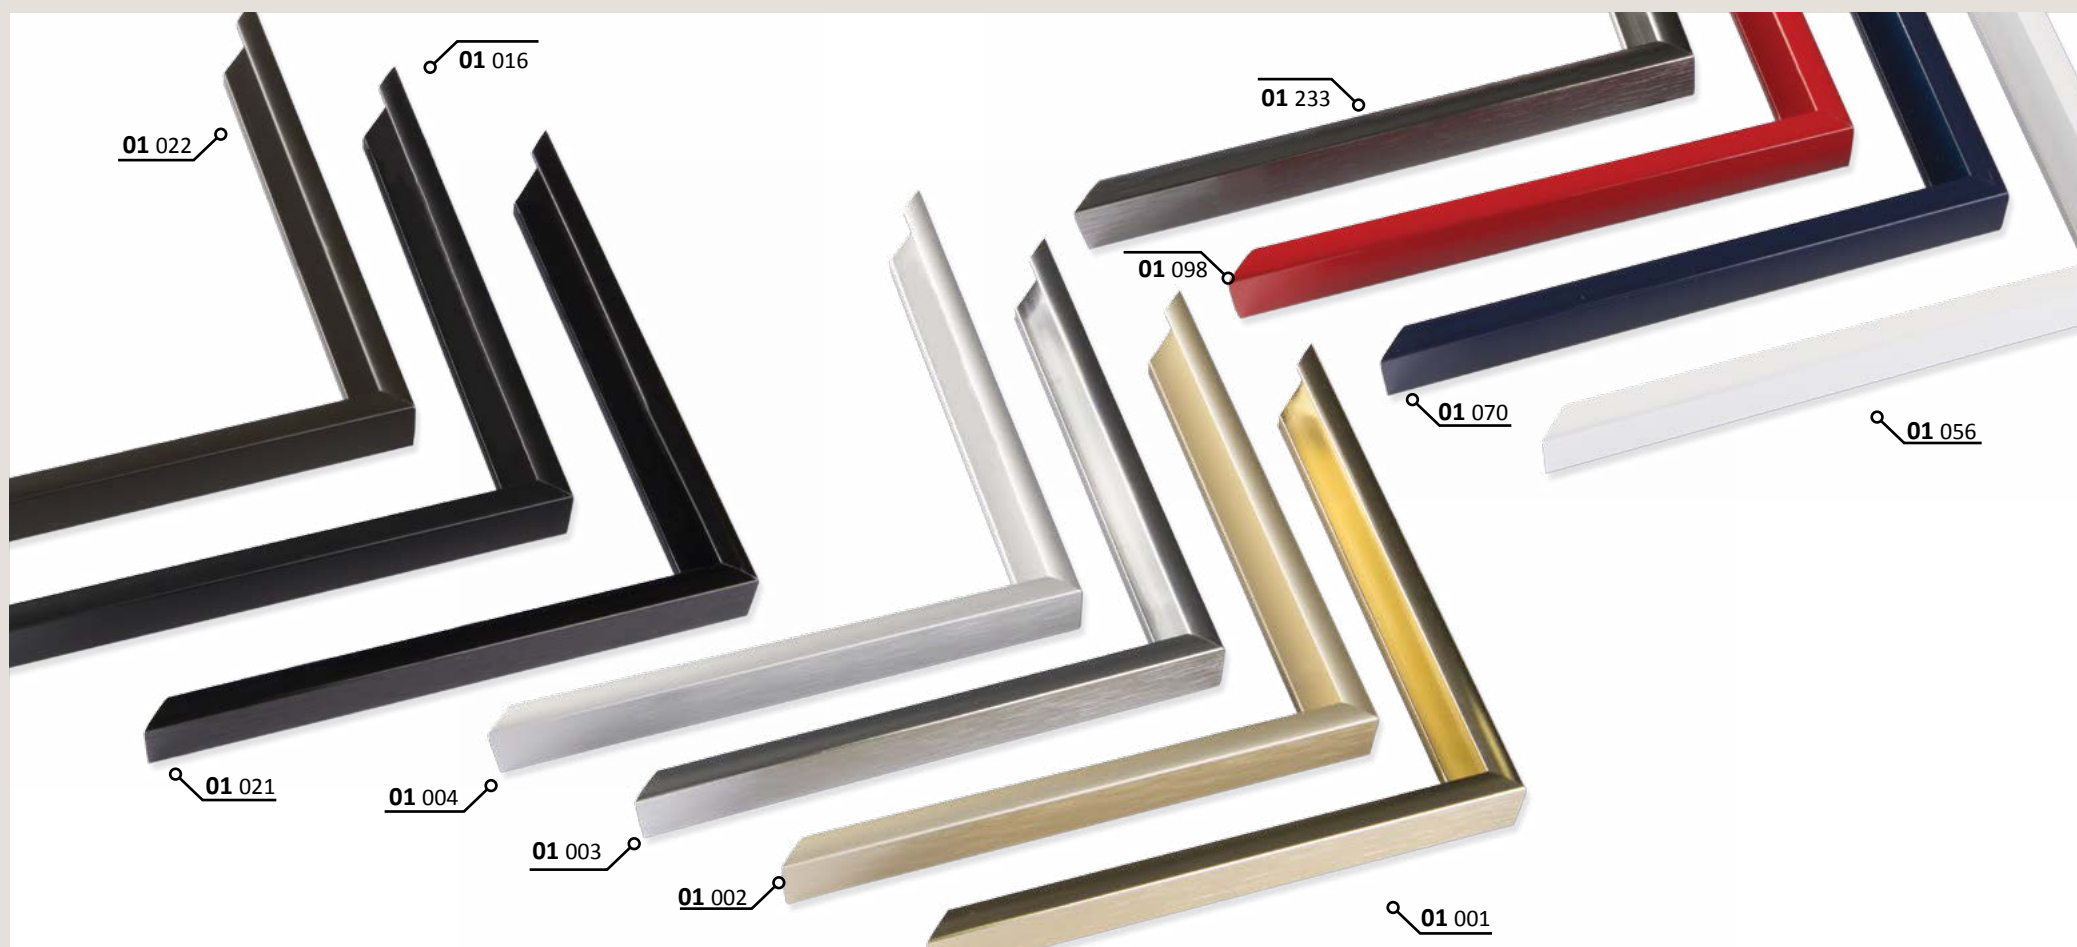

ALUMINIOVÉ ŘEZANÉ RÁMY / rovný profil

malý montážní kanál
balení - 6,08 m
box - 182,4 m

- **01 001** ✓ zlatá - lesk
- **002** ✓ zlatá - mat
- **003** ✓ stříbrná - lesk
- **004** ✓ stříbrná - mat
- **016** ✓ černá - lesk
- **021** ✓ černá - mat
- **022** ✓ hnědá - mat
- **056** ✓ bílá - lesk
- **070** ✓ modrá Night - lesk
- **098** ✓ červená Ferrari - lesk
- **233** ✓ kovově šedá - lesk

✓ stále skladem v ČR

○ na objednávku do týdne

01 PROFIL 01

Tenký základní profil s „rovnou“ pohledovou hranou. Svou jednoduchostí se hodí k různým certifikátům, fotografiím; u menších formátů i se sklem.