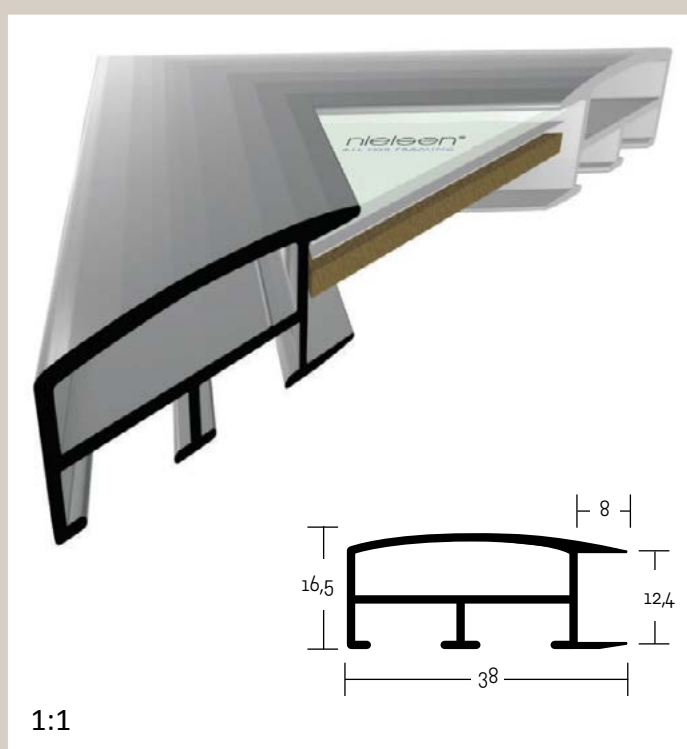

ALUMINIOVÉ ŘEZANÉ RÁMY / rovný profil

velký montážní kanál
balení - 3,04 m
box - 45,6 m

1. **82** 001 ○ zlatá - lesk
   003 ✓ stříbrná - lesk
   004 ✓ stříbrná - mat
   010 ✓ cínová - mat
   016 ○ černá - lesk
   019 ○ platinová - mat
   021 ✓ černá - mat
   241 ○ modrá Blu - mat
   256 ○ šedá Steel
   316 ○ str. černá

✓ stále skladem v ČR

○ na objednávku do týdne

82 PROFIL 82

Velmi široká pohledová hrana tohoto profilu, jeho vnitřní žebrování a dvojitý montážní kanál zaručuje jeho mimořádně velkou nosnost, pevnost a stabilitu. Je univerzální, použitelný především pro velké formáty rámy.