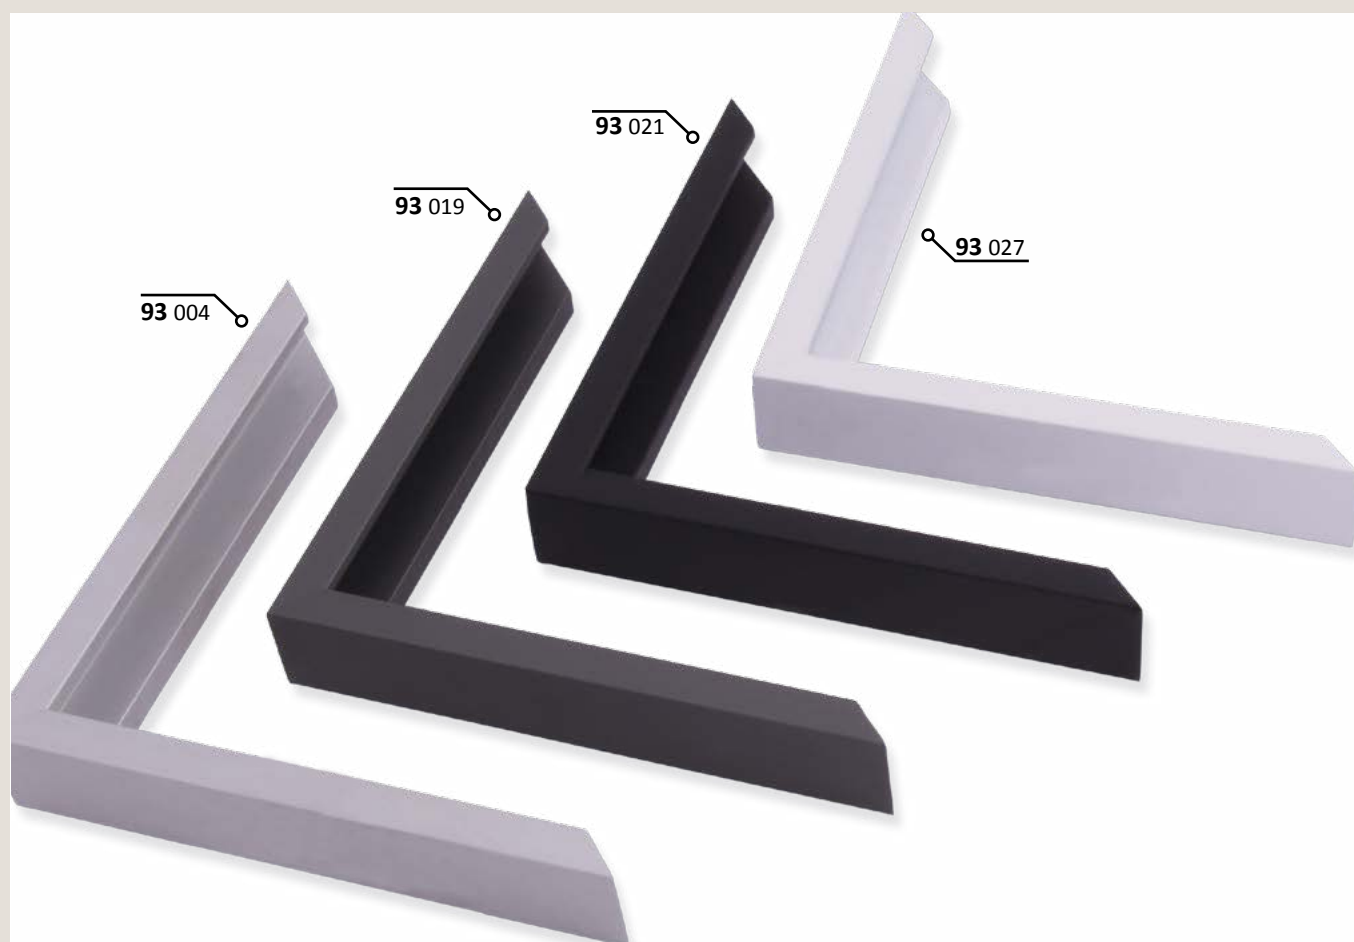

ALUMINIOVÉ ŘEZANÉ RÁMY / hranatý profil

velký montážní kanál
balení - 6,08 m
box - 97,28 m

1. **93** 004 ✓ stříbrná - mat
   019 ✓ platinová - mat
   021 ✓ černá - mat
   027 ○ bílá - mat

✓ stále skladem v ČR

○ na objednávku do týdne

93 PROFIL 93

Střední rozměr z „hrnaté“ série alu profilů (03, 93, 94). Stále moderní, jednoduchý tvar pro rámování i větších formátů. Rámování v této liště je jednoduché a elegantní.