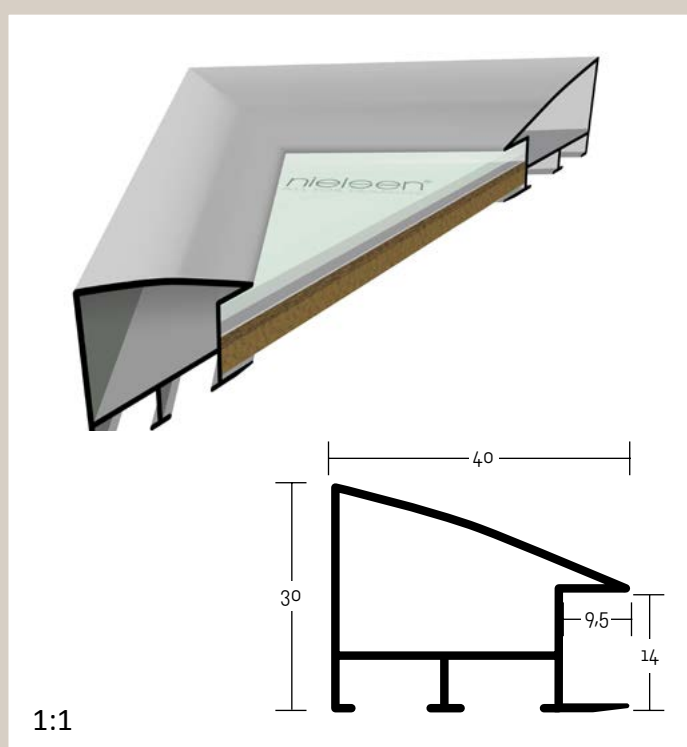

ALUMINIOVÉ ŘEZANÉ RÁMY / univerzální profil

velký montážní kanál
balení - 3,04 m
box - 24,32 m

1. **260** 003 ○ stříbrná - lesk
   004 ○ stříbrná - mat
   006 ○ šedá kontrastní - lesk
   021 ○ černá - mat

✓ stále skladem v ČR

○ na objednávku do týdne

260 PROFIL 260

Dutý profil moderního designu. Novinka roku 2015, v osvědčených odstínech.