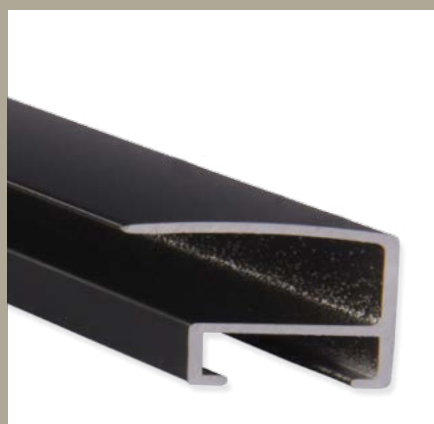

ALUMINIOVÉ ŘEZANÉ RÁMY / rovný profil

velký montážní kanál
balení - 3,04 m
box 60,8 m

1. **05**
2. 001 ✓ zlatá - lesk
   - 003 ✓ stříbrná - lesk
   - 004 ✓ stříbrná - mat
   - 021 ✓ černá - mat
   - 150 ✓ flo. stříbrná
   - 154 ✓ flo. šedá
   - 155 ✓ flo. zlatá Amber
   - 233 ✓ kovově šedá - lesk

✓ stále skladem v ČR

○ na objednávku do týdne

05 PROFIL 05

Širší pohledová hrana tohoto profilu je mírně zaoblená. Nechává vyniknout použitému materiálu a zajímavé povrchové úpravě. Vhodný k modernímu umění, technickým výkresům, mapám. Vzhledem k poměrně široké pohledové hraně a velkému montážnímu kanálu lze použít i k těžším a větším rámovaným objektům.