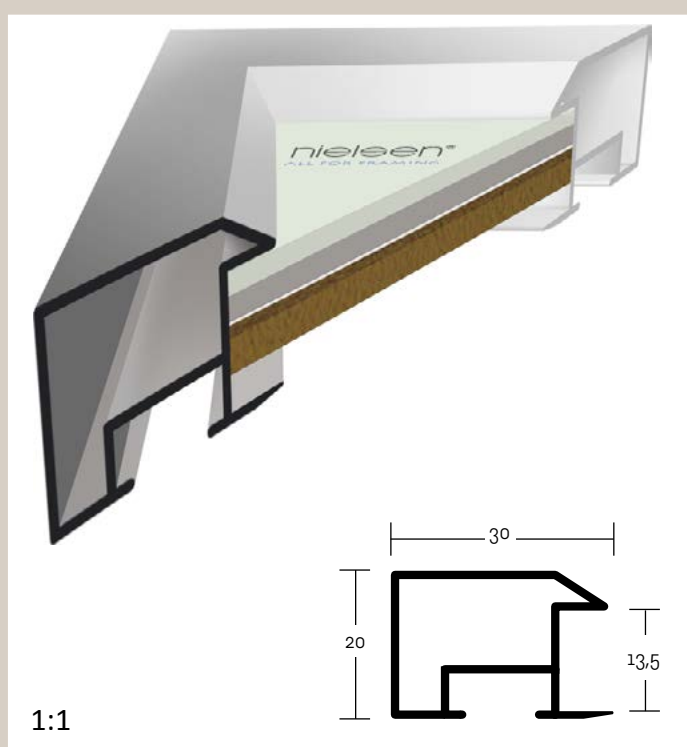

ALUMINIOVÉ ŘEZANÉ RÁMY / univerzální profil

velký montážní kanál
balení - 3,04 m
box - 36,48 m

1. **262**
2. **003** ○ stříbrná - lesk
   - **004** ○ stříbrná - mat
   - **006** ○ šedá kontrastní - lesk
   - **009** ○ cínová - lesk
   - **010** ○ cínová - mat
   - **016** ○ černá - lesk
   - **027** ○ základní bílá - mat
   - **228** ○ červená Granat
   - **229** ○ hnědá Umбра
   - **256** ○ kovově šedá - lesk

✓ stále skladem v ČR

○ na objednávku do týdne

262 PROFIL 262

Nový „dutý“ profil, vzhledem k masivnímu provedení jednoznačně pevný a stabilní. Zajímavý je detail na vnitřní hraně profilu. Výborně se hodí ke každému modernímu interiéru, výjimečně vhodný pro větší formáty.