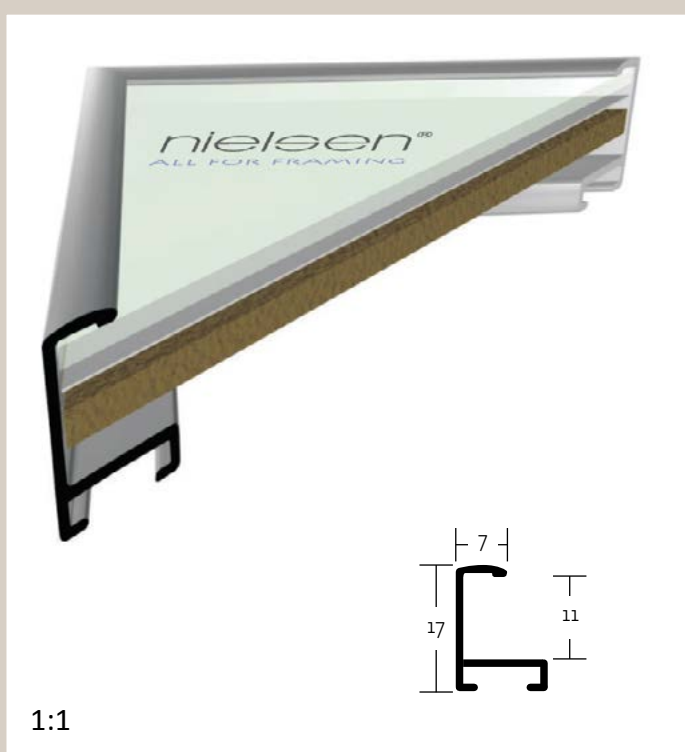

ALUMINIOVÉ ŘEZANÉ RÁMY / rovný profil

malý montážní kanál
balení - 6,08 m
box - 182,4 m

- **01 001** ✓ zlatá - lesk
- **002** ✓ zlatá - mat
- **003** ✓ stříbrná - lesk
- **004** ✓ stříbrná - mat
- **016** ✓ černá - lesk
- **021** ✓ černá - mat
- **022** ✓ hnědá - mat
- **056** ✓ bílá - lesk
- **070** ✓ modrá Night - lesk
- **098** ✓ červená Ferrari - lesk
- **233** ✓ kovově šedá - lesk

✓ stále skladem v ČR

○ na objednávku do týdne

01 PROFIL 01

Tenký základní profil s „rovnou“ pohledovou hranou. Svou jednoduchostí se hodí k různým certifikátům, fotografiím; u menších formátů i se sklem.