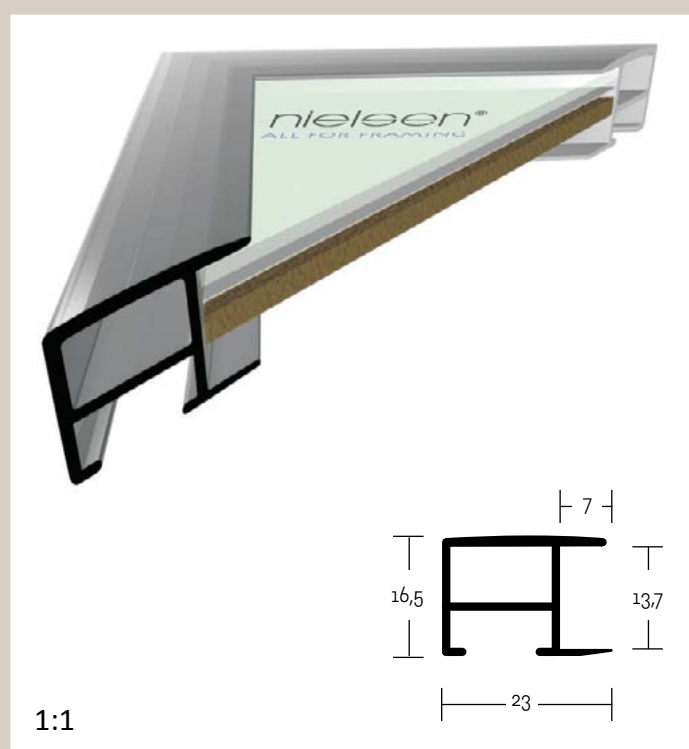

ALUMINIOVÉ ŘEZANÉ RÁMY / hranatý profil

velký montážní kanál
balení - 3,04 m
box - 60,8 m

1. **62**
2. 001 ○ zlatá - lesk
   - 002 ○ zlatá - mat
   - 003 ○ stříbrná - lesk
   - 004 ○ stříbrná - mat
   - 010 ○ cínová - mat
   - 016 ○ černá - lesk
   - 019 ○ platinová - mat
   - 021 ○ černá - mat
   - 241 ○ modrá Blu - mat
   - 242 ○ modrá Azur - mat
   - 244 ○ červená Rosso - mat
   - 246 ○ zelená Toscana - mat
   - 251 ○ oříšková - mat
   - 256 ○ šedá Steel

✓ stále skladem v ČR

○ na objednávku do týdne

62 PROFIL 62

První z „krabicových“ profilů. Díky vnitřnímu žeburu velmi pevný a nosný. Atraktivní matné barevné odstíny.