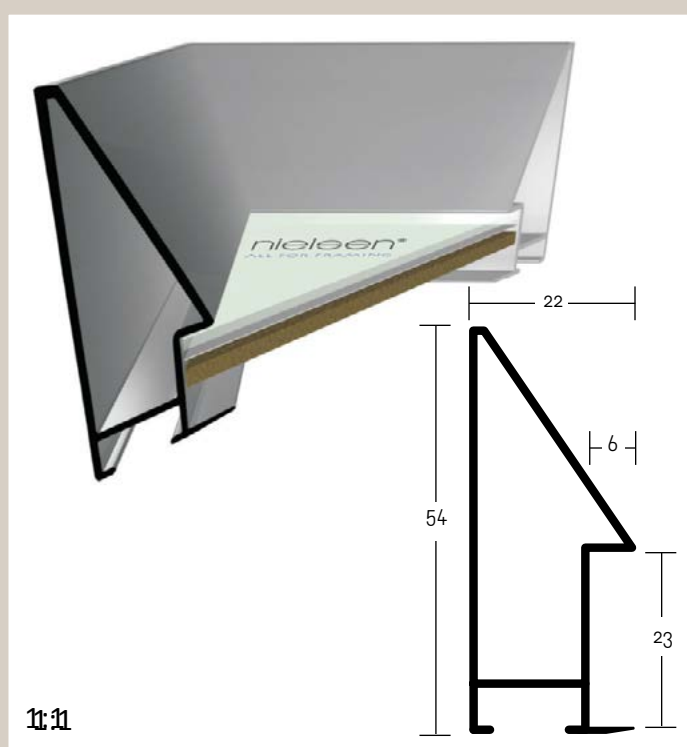

ALUMINIOVÉ ŘEZANÉ RÁMY / šikmý profil

velký montážní kanál
balení - 3,04 m
box - 24,32 m

1. **56 003** ○ stříbrná - lesk
   004 ○ stříbrná - mat
   006 ○ kontrastní šedá - lesk
   017 ○ stříbrná German - mat
   019 ○ platinová - mat
   021 ○ černá - mat

✓ stále skladem v ČR

○ na objednávku do týdne

56 PROFIL 56

Masivní alu profil; na první pohled velmi atraktivní, pro náročnější zákazníky. Vysoce stabilní, vhodný pro použití na libovolném formátu, včetně těch velmi dlouhých. Velmi efektní je také v kombinaci se zrcadlem, nebo rozměrnými adjustacemi za speciálními skly.