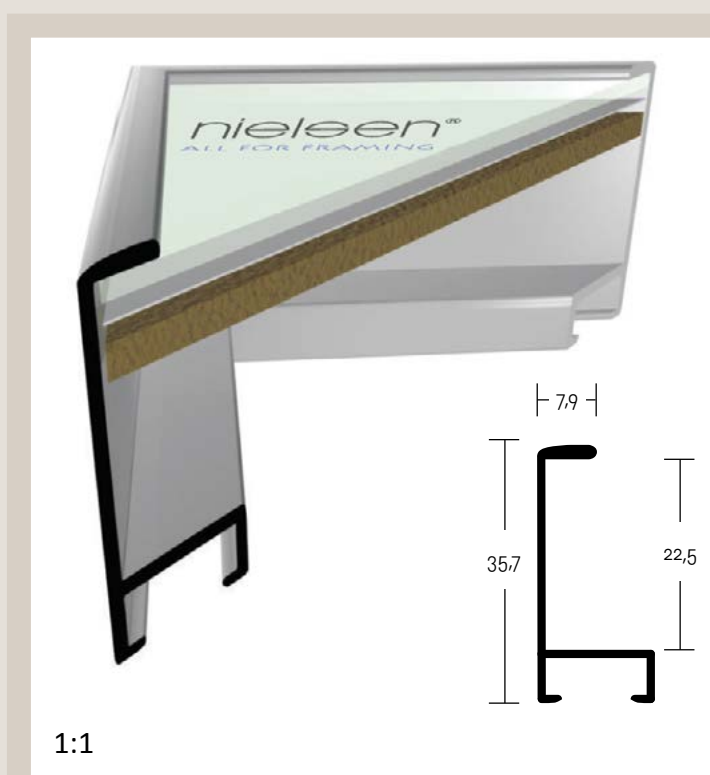

ALUMINIOVÉ ŘEZANÉ RÁMY / rovný profil

velký montážní kanál
balení - 6,08 m
box - 72,96 m

1. **22 003** ✓ stříbrná - lesk
   004 ✓ stříbrná - mat
   021 ✓ černá - mat

✓ celoročně skladem v Praze   ○ na objednávku do týdne

22 PROFIL 22

Klasický rovný alu profil Nielsen. Pro svou vysokou boční hranu je vhodný i pro rámování napnutých pláten s moderním uměním. Často využívaný pro technické rámování vyšších objektů, např. elektronických informačních tabulí v luxusních interiérech a to i ve větších formátech.