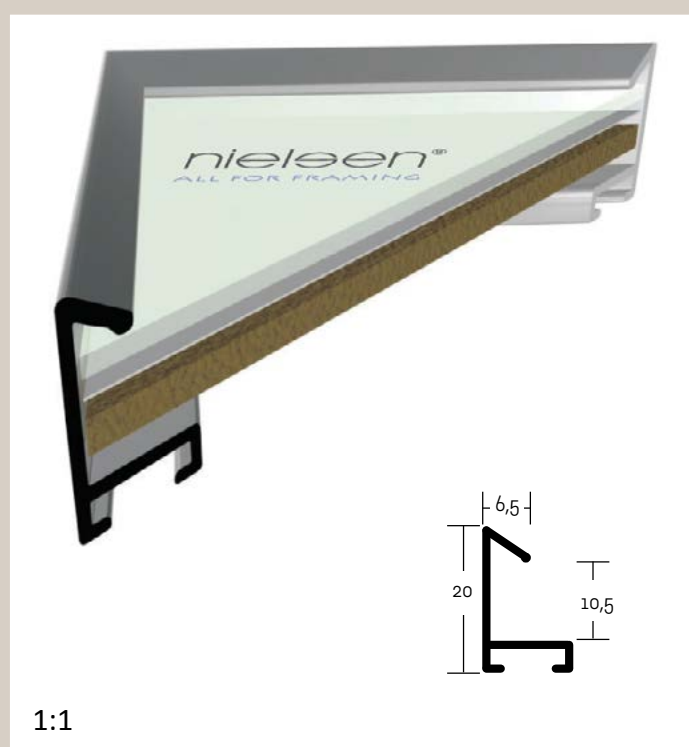

ALUMINIOVÉ ŘEZANÉ RÁMY / šikmý profil

malý montážní kanál
balení - 6,08 m
box - 152 m

1. **217**
2. **001** ✓ zlatá - lesk
   - **002** ✓ zlatá - mat
   - **003** ✓ stříbrná - lesk
   - **004** ✓ stříbrná - mat
   - **006** ✓ šedá kontrastní - lesk
   - **019** ✓ platinová - mat
   - **021** ✓ černá - mat
   - **027** ✓ bílá - mat
   - **117** ✓ červená Flame - mat
   - **150** ✓ flo. stříbrná
   - **154** ✓ flo. šedá

✓ stále skladem v ČR

○ na objednávku do týdne

217 PROFIL 217

Jeden z nejaktuálnějších alu profilů značky Nielsen. Jeho „šikmá“ pohledová hrana působí moderně a barvy svěže. Velmi oblíbený tenký profil hodící se k rámování fotografií a jednoduchých objektů. Velmi jemně a vkusně doplní každý moderní interiér.