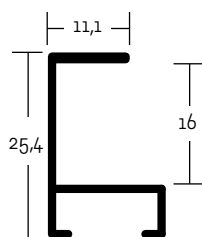

ALUMINIOVÉ ŘEZANÉ RÁMY / hranatý profil

velký montážní kanál
balení - 6,08 m
box - 97,28 m

1. **50 003** ✓ stříbrná - lesk
   004 ✓ stříbrná - mat
   021 ✓ černá - mat
   056 ○ bílá - lesk

✓ stále skladem v ČR

○ na objednávku do týdne

50 PROFIL 50

Klasický alu profil Nielsen, pevný a stabilní s rovnou pohledovou hranou. Velmi používaný pro větší formáty.