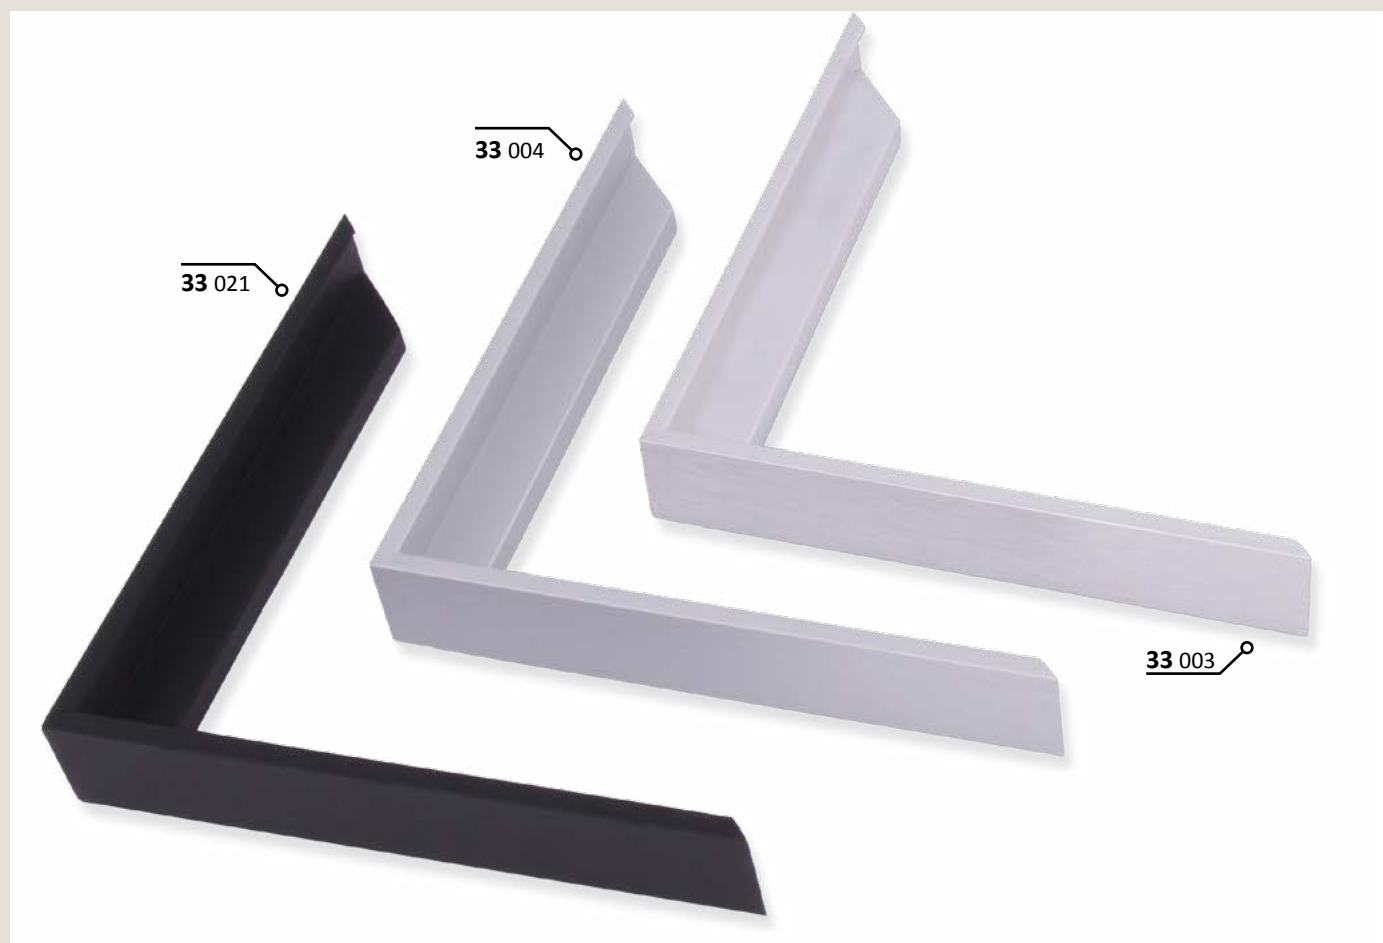

ALUMINIOVÉ ŘEZANÉ RÁMY / hranatý profil

velký montážní kanál
balení - 6,08 m
box - 97,28 m

1. **33** 003 ○ stříbrná - lesk
   004 ○ stříbrná - mat
   021 ○ černá - mat

✓ stále skladem v ČR

○ na objednávku do týdne

33 PROFIL 33

Speciální profil s velice úzkou „pohledovou“ hranou (4,8 mm). Skvělý pro rámování grafik, fotografií a jiného moderního designu. Protože technicky překrývá adjustovaný objekt pouze cca 3,0 mm, nutností je precizní a přesná práce při řezání zadní desky, či skla. Vhodná je fixace na zadní straně rámu fixačním lankem 1,5 mm, jež zabraňuje „vyskočení“ objektu z profilu při manipulaci s rámem.