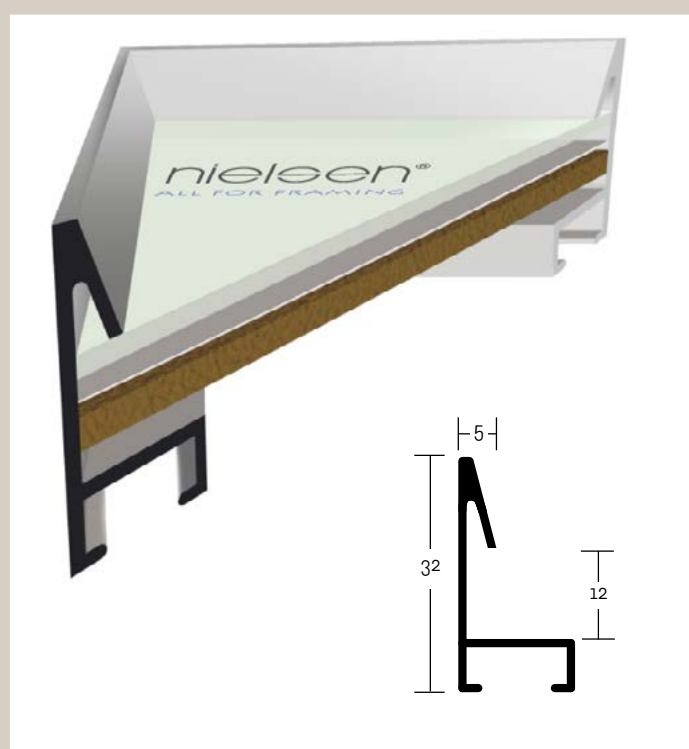

ALUMINIOVÉ ŘEZANÉ RÁMY / šikmý profil

velký montážní kanál
balení - 3,04 m
box - 36,48 m

- **272 003** ✓ stříbrná - lesk
- **004** ✓ stříbrná - mat
- **027** ✓ bílá - mat
- **250** ✓ černá Anodical - mat

✓ stále skladem v ČR

○ na objednávku do týdne

272

PROFIL 272

Vedle profilů 217, 51 a 56 další aktuální profil se „šikmou“ pohledovou hranou. Zajímavý konečný efekt rámu, díky velkému montážnímu kanálu velmi dobrá stabilita profilu.