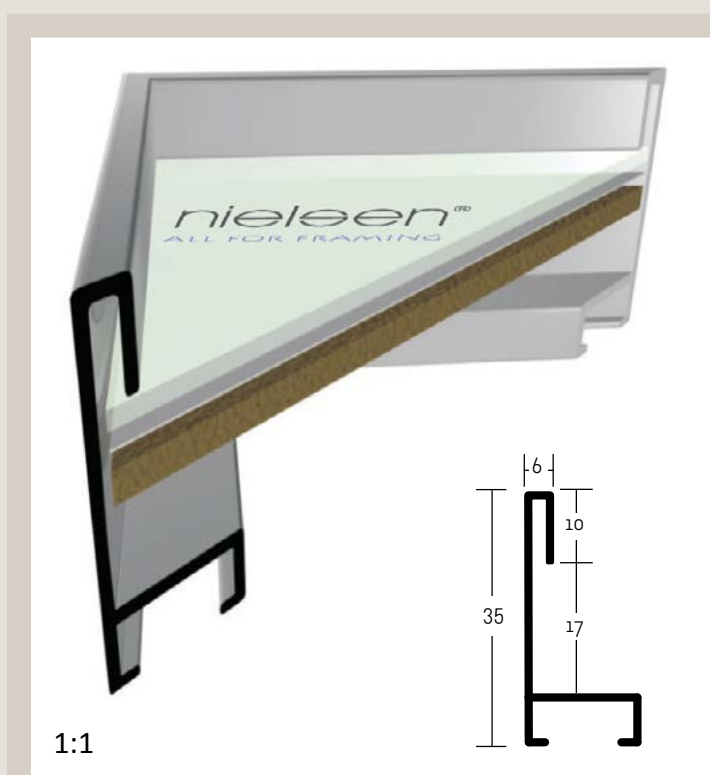

ALUMINIOVÉ ŘEZANÉ RÁMY / hranatý profil

velký montážní kanál
balení - 6,08 m
box - 60,8 m

1. **34** 003 ✓ stříbrná - lesk
   004 ✓ stříbrná - mat
   017 ✓ stříbrná German - mat
   250 ✓ černá Anodical - mat
   511 ✓ vnr. javor
   514 ✓ vnr. dub
   515 ✓ vnr. Wengé
   516 ✓ vnr. Wengé - tmavá
   520 ○ vnr. bříza
   522 ○ vnr. šedá světlá
   523 ○ vnr. šedá tmavá
   524 ○ vnr. antracit

✓ stále skladem v ČR

○ na objednávku do týdne

Vyrábí se od roku 2005. Profil vytvářející velmi zajímavý optický efekt. Žádaný a pevný profil. Technicky překrývá adjustovaný objekt pouze 4,5 mm. Nutností je precizní a přesná práce při řezání zadní desky, či skla. Vhodná je fixace na zadní straně rámu fixačním lankem 1,5 mm, jež zabraňuje „vyskočení“ objektu z profilu při manipulaci s rámem. Nově odstíny profilu v povrchové úpravě „Natura“ - pravá dýha nanášená speciální technologií na alu profil.

34 PROFIL 34