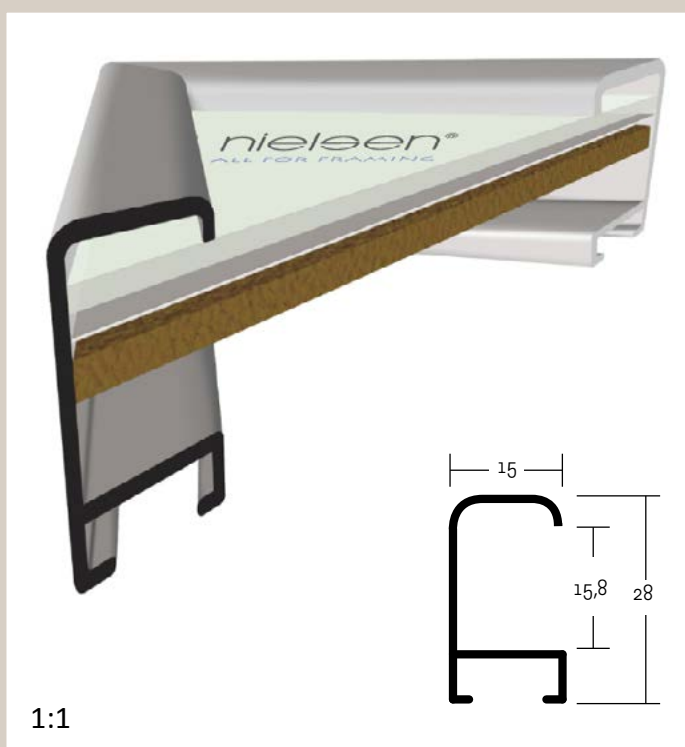

ALUMINIOVÉ ŘEZANÉ RÁMY / univerzální profil

velký montážní kanál
balení - 6,08 m
box - 48,64 m

1. **270**
2. 001 ✓ zlatá - lesk
   - 002 ✓ zlatá - mat
   - 003 ✓ stříbrná - lesk
   - 004 ✓ stříbrná - mat
   - 006 ✓ šedá kontrastní - lesk
   - 016 ✓ černá - lesk
   - 019 ✓ platinová - mat
   - 021 ✓ černá - mat
   - 203 ✓ bru. modrá Saphir
   - 207 ✓ bru. zelená Smaragd
   - 209 ✓ bru. červená Rubin
   - 210 ✓ bru. červená Turmalín
   - 211 ✓ bru. hnědá Umbra
   - 217 ✓ bru. oranžová Citrin
   - 218 ✓ bru. stříbrná
   - 219 ✓ bru. šedá Pyrit
   - 223 ✓ bru. šedá
   - 224 ✓ bru. šedá Opal

✓ stále skladem v ČR

○ na objednávku do týdne

270 PROFIL 270

Větší varianta základního profilu 269; technicky velmi zajímavý; základní i zcela nové barevné varianty. Vyráběn od roku 2011, vynikající poměr užitečných vlastností k ceně.