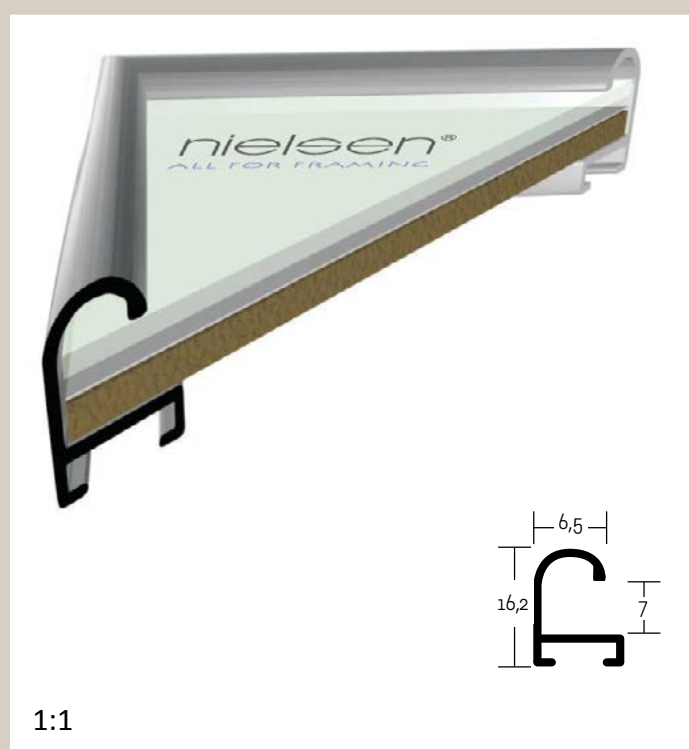

ALUMINIOVÉ ŘEZANÉ RÁMY / oblý profil

malý montážní kanál
balení - 6,08 m
box - 152 m

1. **07** 001 ✓ zlatá - lesk
   003 ✓ stříbrná - lesk
   004 ✓ stříbrná - mat
   016 ○ černá - lesk
   021 ✓ černá - mat
   306 ✓ str. šedá
   316 ✓ str. černá
   318 ✓ str. oříšková
   327 ✓ str. šedá Mercury
   330 ✓ str. modrá Topaz

✓ stále skladem v ČR

○ na objednávku do týdne

07 PROFIL 07

Nejmenší alu profil s „oblou“ pohledovou hranou. Použití spíše pro subtilní objekty.