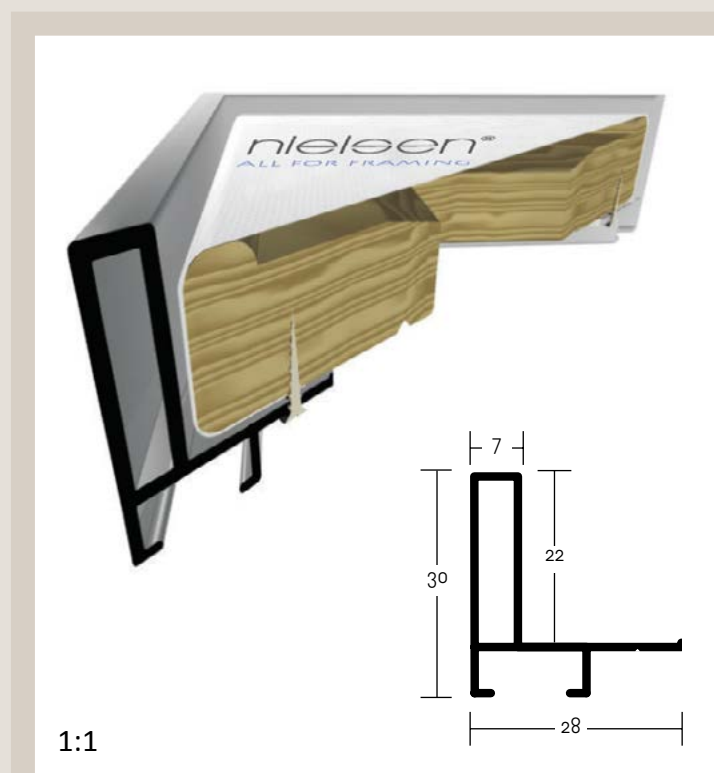

ALUMINIOVÉ ŘEZANÉ RÁMY / technický profil

velký montážní kanál
balení - 3,04 m
box - 27,36 m

26 004 ○ stříbrná - mat
26 282 ○ černá/stříbrná

✓ stále skladem v ČR

○ na objednávku do týdne

26 PROFIL 26

Speciální profil tvaru „L“ pro klínové rámy s plátny. Plátina se přichycují speciálními šroubky ze zadní strany profilu; do montážní drážky.