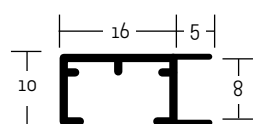

ALUMINIOVÉ ŘEZANÉ RÁMY / hranatý profil

1:1