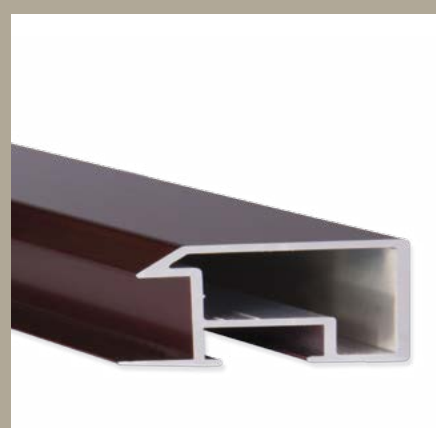

ALUMINIOVÉ ŘEZANÉ RÁMY / univerzální profil

velký montážní kanál
balení - 3,04 m
box - 36,48 m

1. **262**
2. **003** ○ stříbrná - lesk
   - **004** ○ stříbrná - mat
   - **006** ○ šedá kontrastní - lesk
   - **009** ○ cínová - lesk
   - **010** ○ cínová - mat
   - **016** ○ černá - lesk
   - **027** ○ základní bílá - mat
   - **228** ○ červená Granat
   - **229** ○ hnědá Umбра
   - **256** ○ kovově šedá - lesk

✓ stále skladem v ČR

○ na objednávku do týdne

262 PROFIL 262

Nový „dutý“ profil, vzhledem k masivnímu provedení jednoznačně pevný a stabilní. Zajímavý je detail na vnitřní hraně profilu. Výborně se hodí ke každému modernímu interiéru, výjimečně vhodný pro větší formáty.