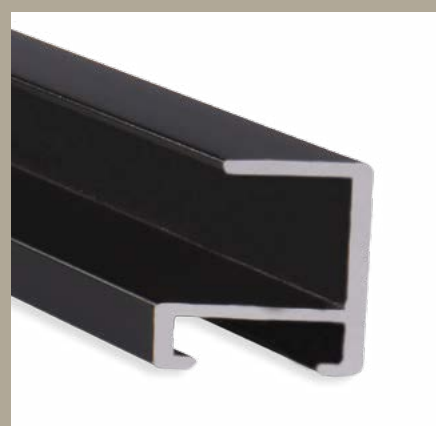

ALUMINIOVÉ ŘEZANÉ RÁMY / hranatý profil

velký montážní kanál
balení - 6,08 m
box - 97,28 m

1. **50 003** ✓ stříbrná - lesk
   004 ✓ stříbrná - mat
   021 ✓ černá - mat
   056 ○ bílá - lesk

✓ stále skladem v ČR

○ na objednávku do týdne

50 PROFIL 50

Klasický alu profil Nielsen, pevný a stabilní s rovnou pohledovou hranou. Velmi používaný pro větší formáty.