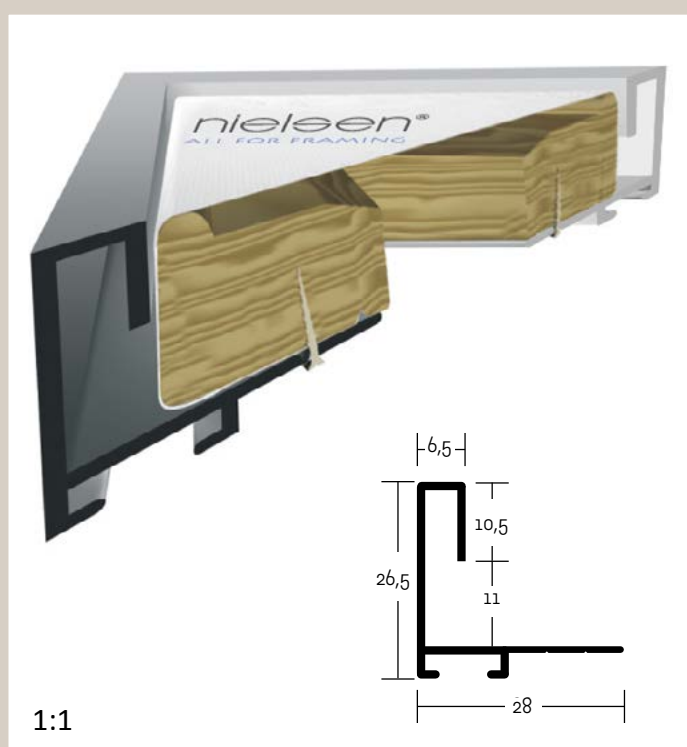

ALUMINIOVÉ ŘEZANÉ RÁMY / technický profil

malá montážní sada
balení - 3,04 m
box - 36,48 m

- **271 003** ✓ stříbrná lesk
- **004** ✓ stříbrná mat
- **027** ✓ bílá mat
- **250** ✓ černá Anodical - mat

✓ stále skladem v ČR

○ na objednávku do týdne

271 PROFIL 271

Stabilní profil v základních odstínech. Vhodný pro rámování napnutých pláten, ale i pro klasické rámování tisků, grafik či fotografií se sklem i bez skla.