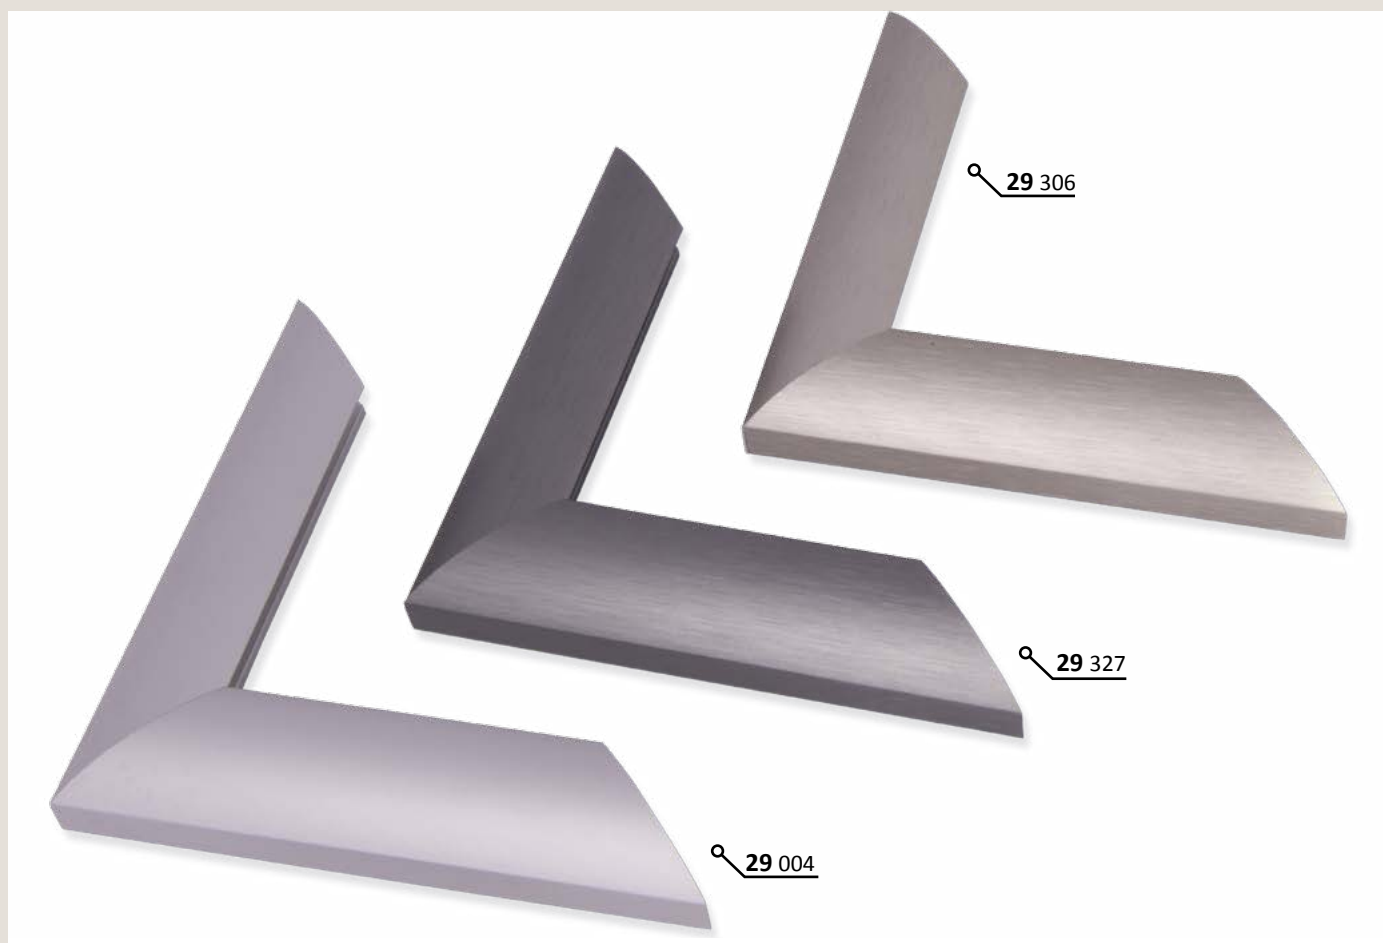

ALUMINIOVÉ ŘEZANÉ RÁMY / oblý profil

velký montážní kanál
balení - 3,04 m
box - 48,64 m

1. **29** 004 ○ stříbrná - mat
   306 ○ str. šedá
   327 ○ str. šedá Mercury

✓ stále skladem v ČR

○ na objednávku do týdne

29 PROFIL 29

Náročný univerzální profil. Lze jej spojit jako řezaný i jako výměnný rám; v Evropě mnoho let prodáváný pod obchodním názvem Canto.