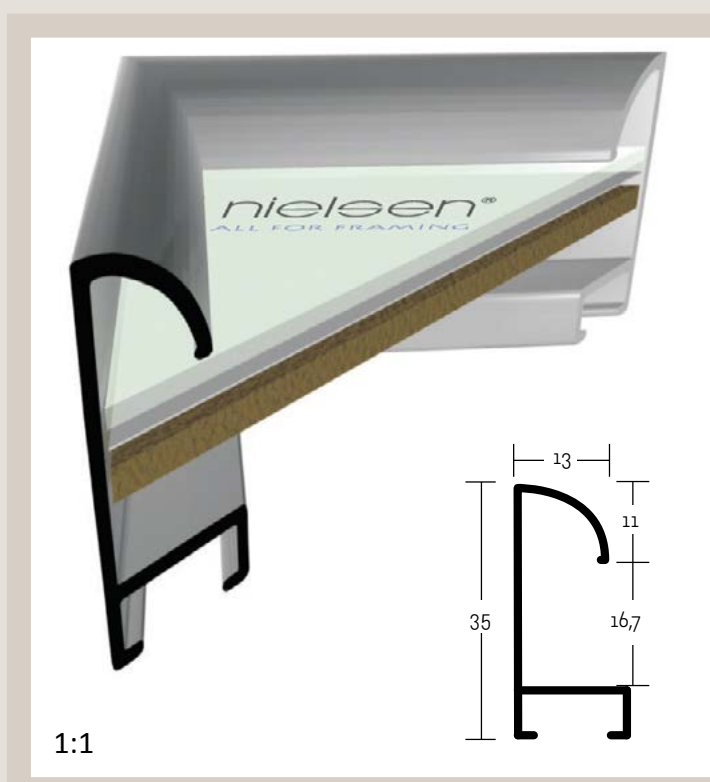

ALUMINIOVÉ ŘEZANÉ RÁMY / univerzální profil

1. **24 414** ○ grn. stříbrná German
   421 ○ grn. černá
   423 ○ grn. zlatá Antik
   469 ○ grn. stříbrná
   471 ○ grn. černá Slate
   473 ○ grn. šedá Champagne
   474 ○ grn. hnědá Caramel
   475 ○ grn. hnědá
   476 ○ grn. modrá Sapphire

✓ stále skladem v ČR

○ na objednávku do týdne

24 PROFIL 24

Novinka roku 2005. V zahraničí velmi populární. Pohledová hrana oble „spadává“ směrem k rámovanému objektu, což působí veli zajímavě. Vyšší pevný profil.