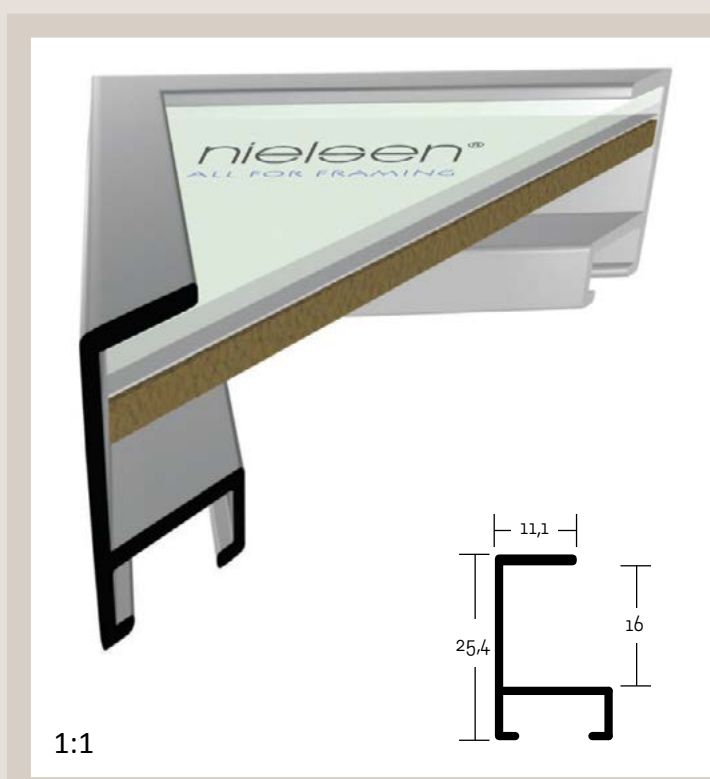

ALUMINIOVÉ ŘEZANÉ RÁMY / hranatý profil

velký montážní kanál
balení - 6,08 m
box - 97,28 m

1. **50 003** ✓ stříbrná - lesk
   004 ✓ stříbrná - mat
   021 ✓ černá - mat
   056 ○ bílá - lesk

✓ stále skladem v ČR

○ na objednávku do týdne

50 PROFIL 50

Klasický alu profil Nielsen, pevný a stabilní s rovnou pohledovou hranou. Velmi používaný pro větší formáty.