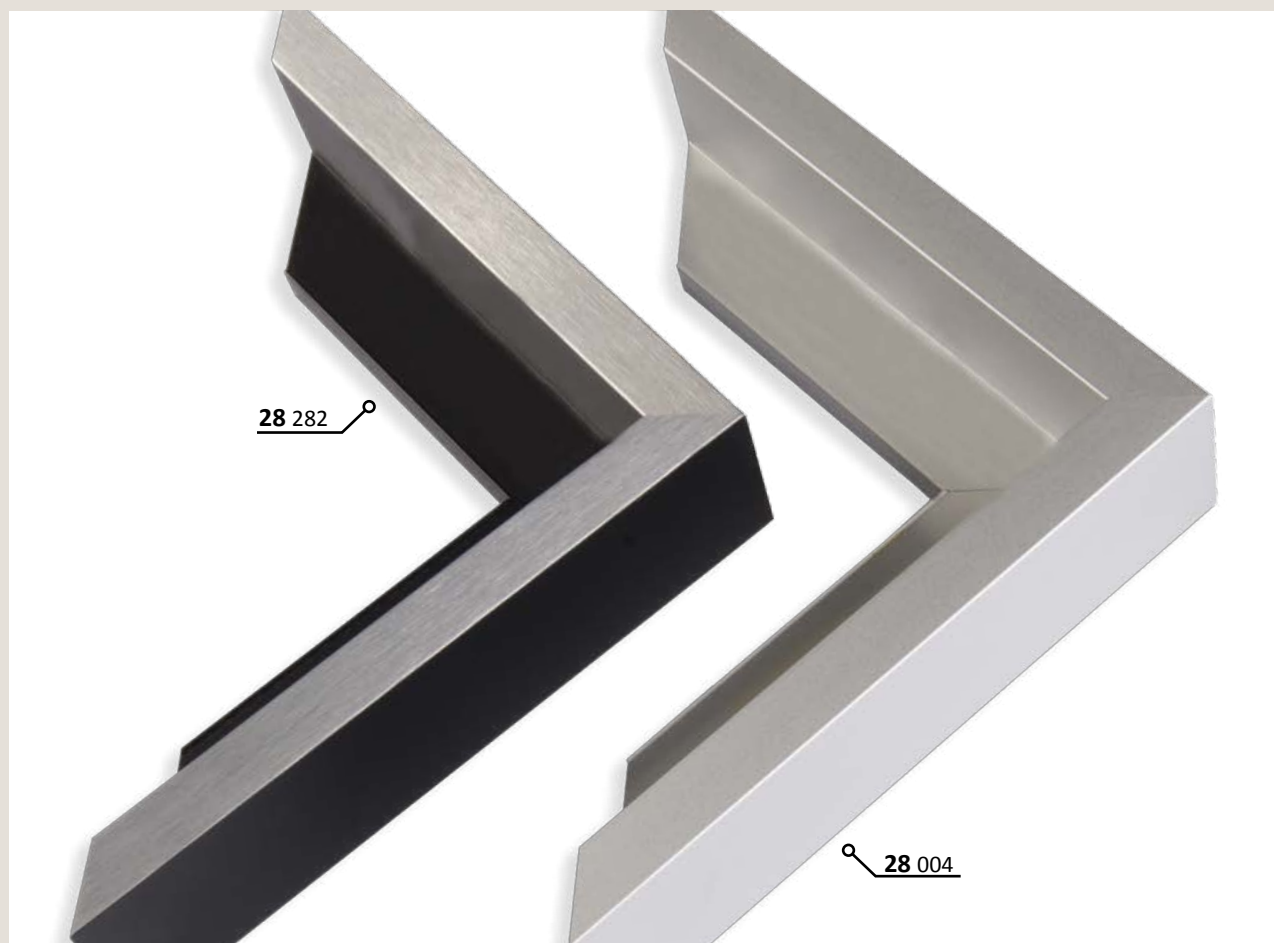

ALUMINIOVÉ ŘEZANÉ RÁMY / technický profil

velký montážní kanál
balení - 3,04 m
box - 18,24 m

28 004 ○ stříbrná - mat
28 282 ○ černá/stříbrná

✓ stále skladem v ČR

○ na objednávku do týdne

28 PROFIL 28

Větší a mohutnější profil tvaru „L“ pro klínové rámy s plátny. U jednoho profilu dvoubarevná kombinace.