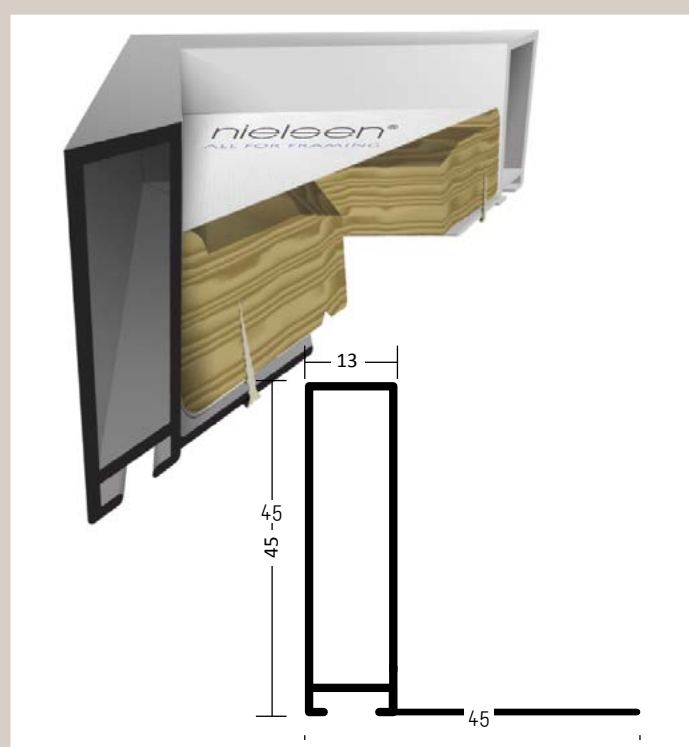

ALUMINIOVÉ ŘEZANÉ RÁMY / technický profil

malý montážní kanál
balení - 3,04 m
box - 18,24 m

227 004 ○ stříbrná - mat
250 ○ černá Anodical - mat

✓ stále skladem v ČR

○ na objednávku do týdne

227 PROFIL 227

Speciální profil pro rámování uměleckých pláten na klínových rámech, ale i jiných hmotných objektů; například maleb na různých silných deskách, ale i tisků adjustovaných na odlehčených pěnových deskách. Absence přední záchytné hrany profilu vylučuje použití skla.