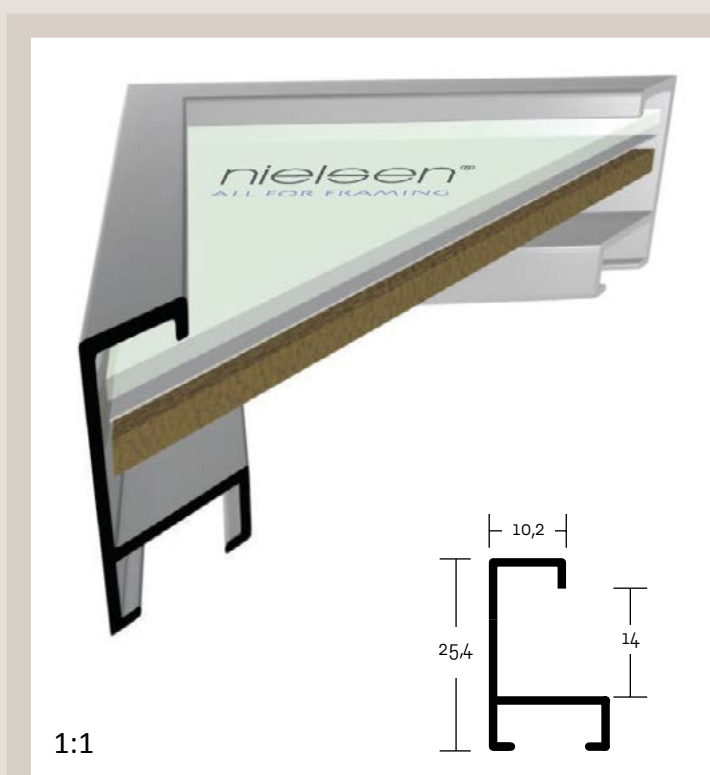

ALUMINIOVÉ ŘEZANÉ RÁMY / hranatý profil

velký montážní kanál
balení - 6,08 m
box - 97,28 m

1. **93** 004 ✓ stříbrná - mat
   019 ✓ platinová - mat
   021 ✓ černá - mat
   027 ○ bílá - mat

✓ stále skladem v ČR

○ na objednávku do týdne

93 PROFIL 93

Střední rozměr z „hrnaté“ série alu profilů (03, 93, 94). Stále moderní, jednoduchý tvar pro rámování i větších formátů. Rámování v této liště je jednoduché a elegantní.