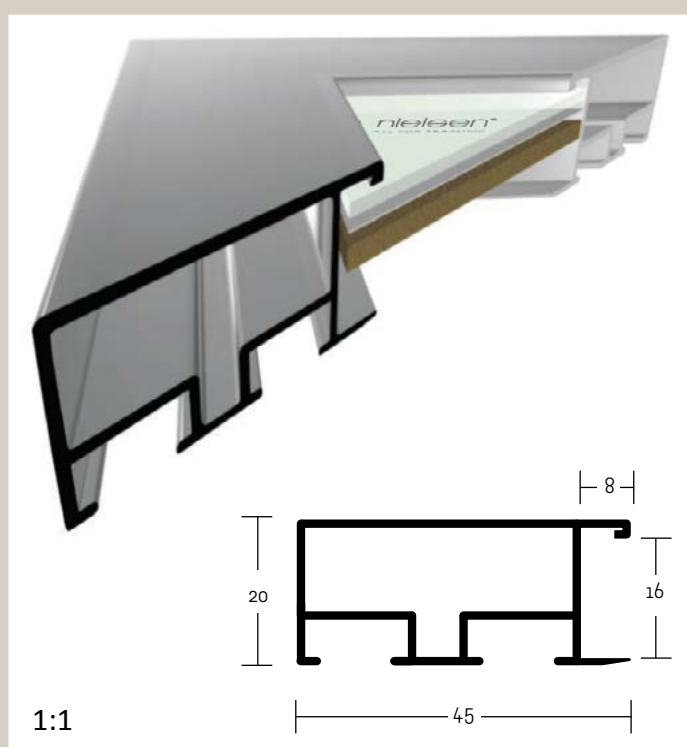

ALUMINIOVÉ ŘEZANÉ RÁMY / hranatý profil

velký montážní kanál
balení - 3,04 m
box - 30,4 m

79 254 ✓ ocelová
255 ✓ ušlechtilá ocel
257 ○ kovová - nikl

✓ stále skladem v ČR

○ na objednávku do týdne

79 PROFIL 79

Větší varianta profilu 69. Na široké pohledové hraně skvěle vyniká kovová, ručně zhotovená povrchová úprava. Moderní, ocelový trendy design.