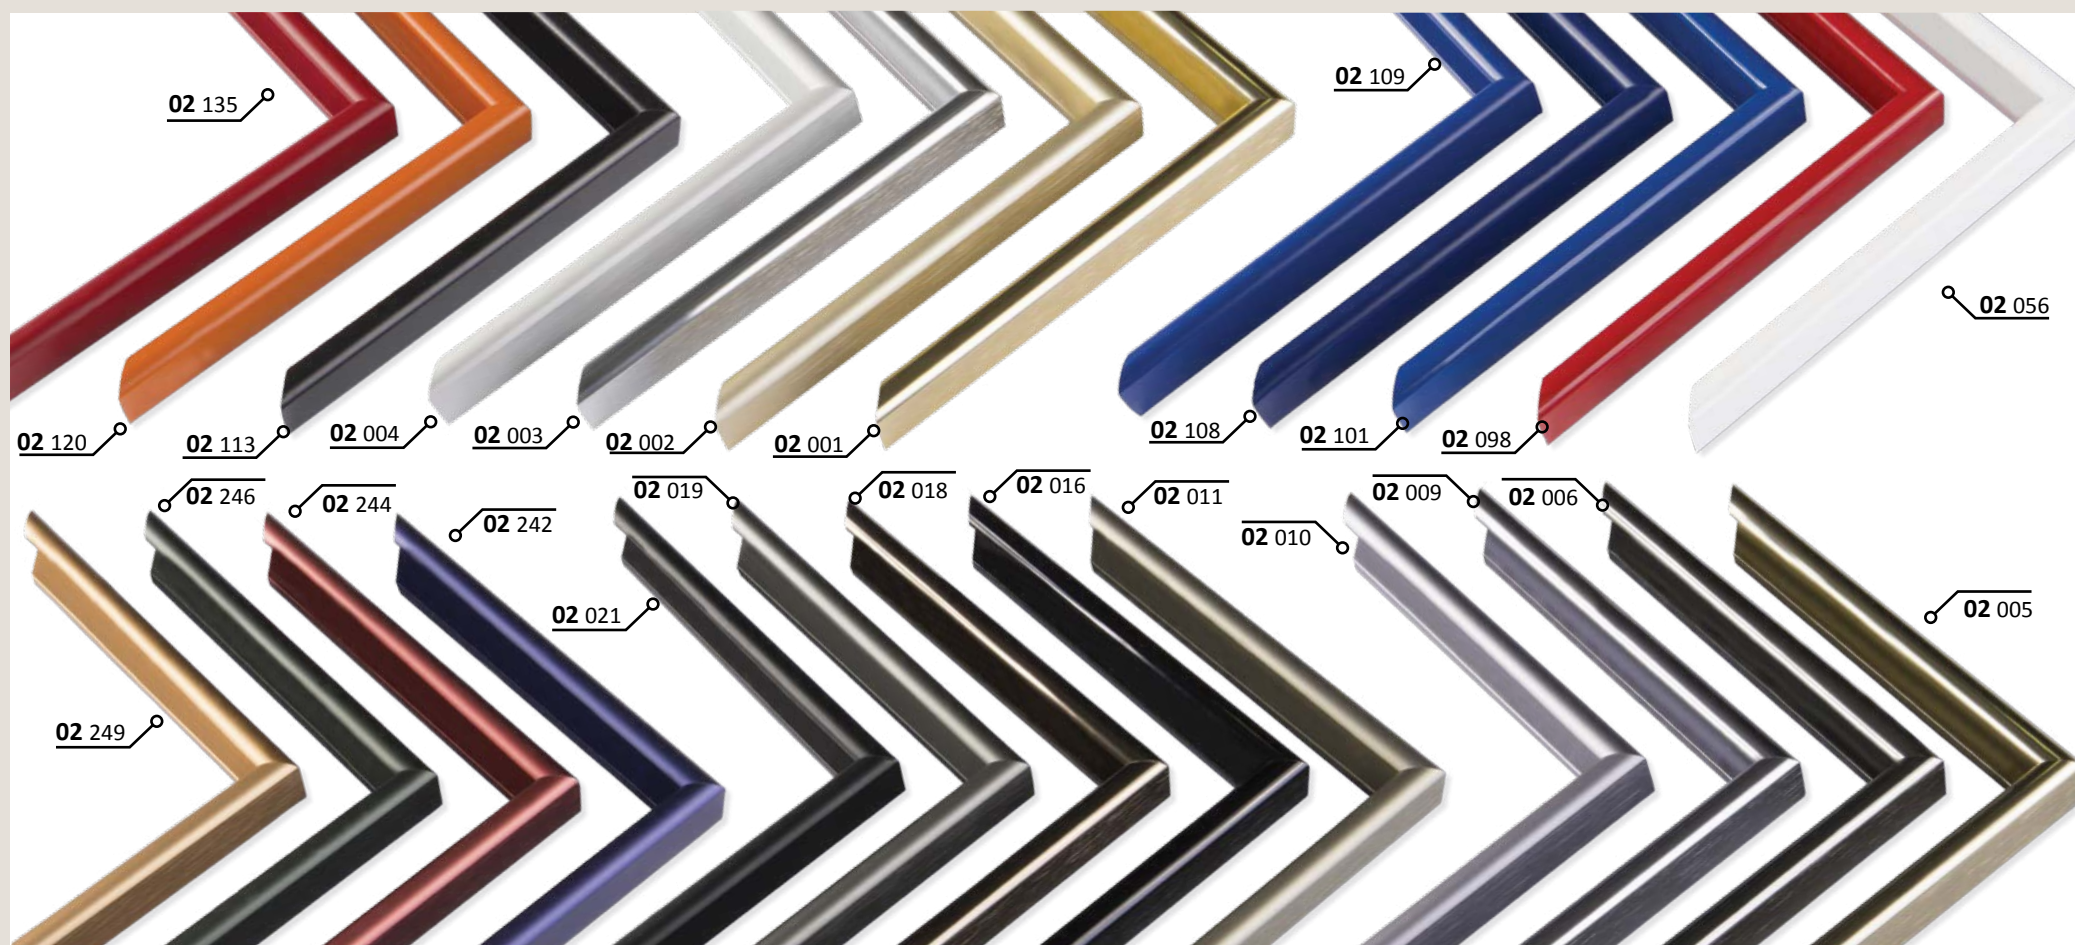

ALUMINIOVÉ ŘEZANÉ RÁMY / oblý profil

malý montážní kanál
balení - 6,08 m
box - 152 m

1. **02**
2. 001 ✓ zlatá - lesk
   - 002 ✓ zlatá - mat
   - 003 ✓ stříbrná - lesk
   - 004 ✓ stříbrná - mat
   - 005 ✓ staré stříbro - lesk
   - 006 ✓ kontr. šedá - lesk
   - 009 ✓ cínová - lesk
   - 010 ✓ cínová - mat
   - 011 ✓ šedá světlá - mat
   - 016 ✓ černá - lesk
   - 018 ✓ oříšková - lesk
   - 019 ✓ platinová - mat
   - 021 ✓ černá - mat
   - 056 ✓ bílá - lesk
   - 098 ✓ červená Ferrari - lesk
   - 101 ✓ modrá Mauritius - lesk
   - 108 ✓ modrá tmavá - mat
   - 109 ✓ modrá Paradise - mat
   - 113 ✓ černá antracitová - mat
   - 120 ✓ oranžová Mango - mat
   - 135 ✓ červená Hawaii - mat
   - 242 ✓ modrá Azur - mat
   - 244 ✓ červená Rosso - mat
   - 246 ✓ zelená Toscana - mat
   - 249 ✓ zlatá Antik

✓ stále skladem v ČR

○ na objednávku do týdne

02 PROFIL 02

Základní profil s „oblou“ pohledovou hranou. Široká škála barevných odstínů se dobře doplňuje s jednoduchými rámovanými objekty, např. technické výkresy, dětské kresby, certifikáty, ale i grafiky menších formátů.