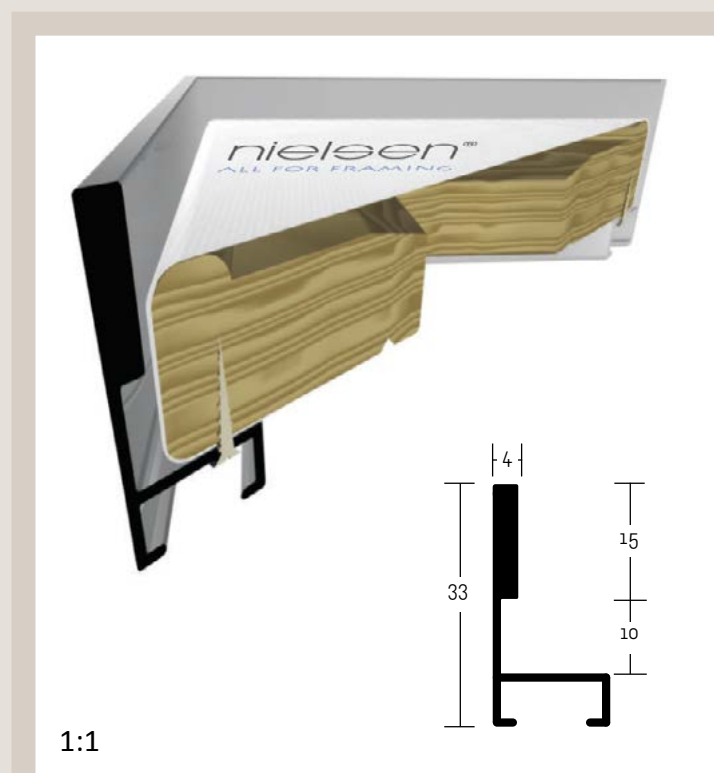

# ALUMINIOVÉ ŘEZANÉ RÁMY / technický profil

**214 004** ✓ stříbrná - mat  
**021** ✓ černá - mat

✓ stále skladem v ČR

○ na objednávku do týdne

**214** PROFIL 214

Novinka mezi alu profily pro nový způsob moderního a netradičního rámování napnutých malířských pláten. Nezakrývá hranu plátna; viditelná hrana neruší dílo. Do této lišty můžeme instalovat také různé moderní tisky na lehkých deskách s laminovaným povrchem či bez. Koncový efekt je uhlazený a výjimečný v detailu.